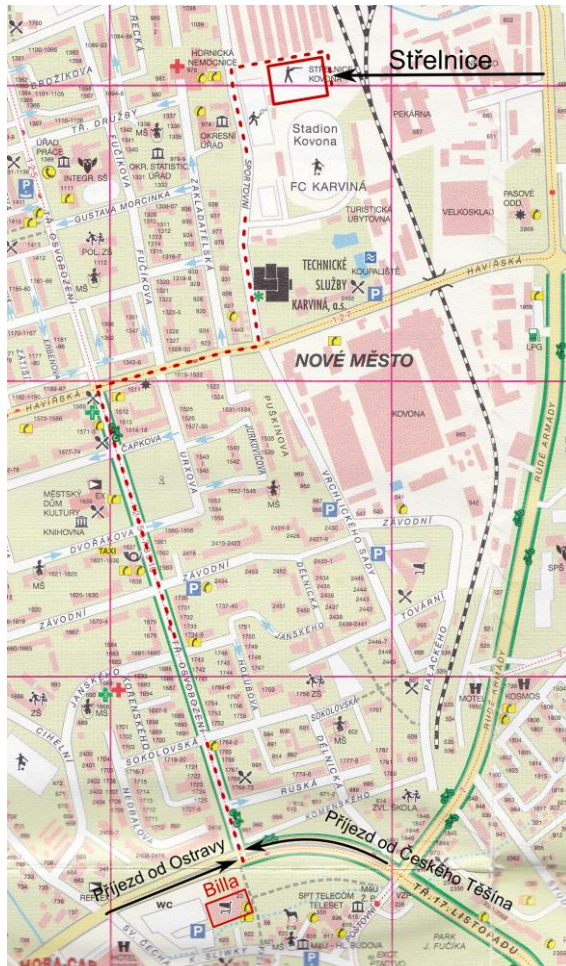

V Karviné dne 23. 4. 2011

Václav Slanina  
ředitel soutěže

Střelnice SSK Kovona Karviná se nachází vedle areálu fotbalového hřiště FC Kovona Karviná v Karviné - Novém městě. **Pozor - změna v příjezdu!**

**Příjezd od Ostravy:** na druhé světelné křižovatce (u Billy) odbočit doleva, na další světelné křižovatce (u policie) odbočit doprava, cca po 200 metrech odbočit až na křižovatce doleva. Projet **rovně kolem fotbalového hřiště**, které se nachází po pravé straně za zahradnictvím. Po cca 500 metrech odbočit doprava (až za tenisovými kurty). Vjezd na střelnici je kolem garáží, podél betonového plotu (zezadu střelnice).

**Příjezd od Českého Těšína:** na čtvrté světelné křižovatce (u Billy) odbočit doprava, dále pokračovat jako v předchozím případě.

Zvláštní poděkování patří městu Karviná za poskytnutí příspěvku na nákup hodnotných cen.