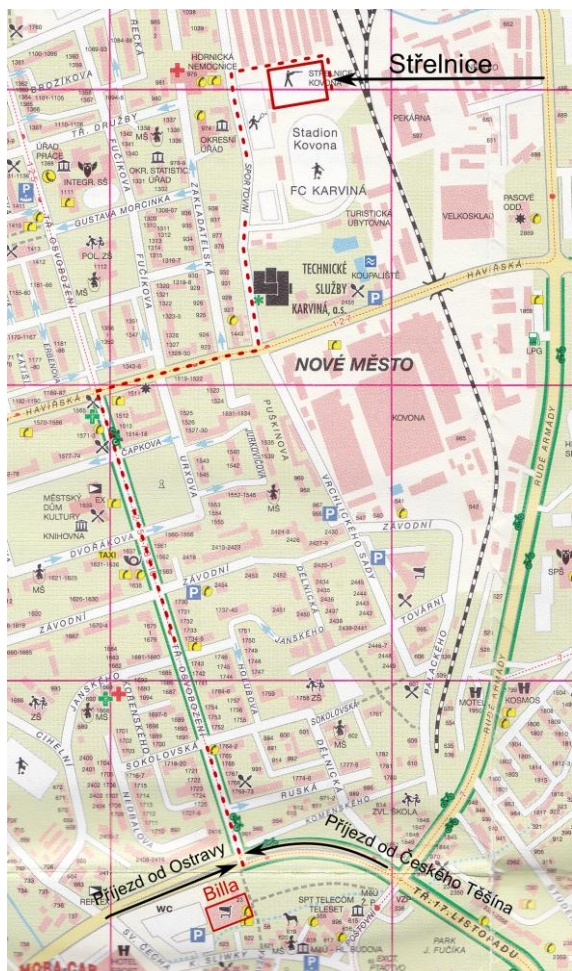

V Karviné dne 30. 4. 2012

Václav Slanina
ředitel soutěže

Střelnice SSK Kovona Karviná se nachází vedle areálu fotbalového hřiště FC Kovona Karviná v Karviné - Novém městě.

Příjezd od Ostravy: na druhé světelné křižovatce (u Billy) odbočit doleva, na další světelné křižovatce (u policie) odbočit doprava, cca po 200 metrech odbočit až na křižovatce doleva. Projet **rovně kolem fotbalového hřiště**, které se nachází po pravé straně za zahradnictvím. Po cca 500 metrech odbočit doprava (až za tenisovými kurty). Vjezd na střelnici je kolem garáží, podél betonového plotu (zezadu střelnice).

Příjezd od Českého Těšína: na čtvrté světelné křižovatce (u Billy) odbočit doprava, dále pokračovat jako v předchozím případě.

Zvláštní poděkování patří městu Karviná za poskytnutí příspěvku na nákup hodnotných cen.