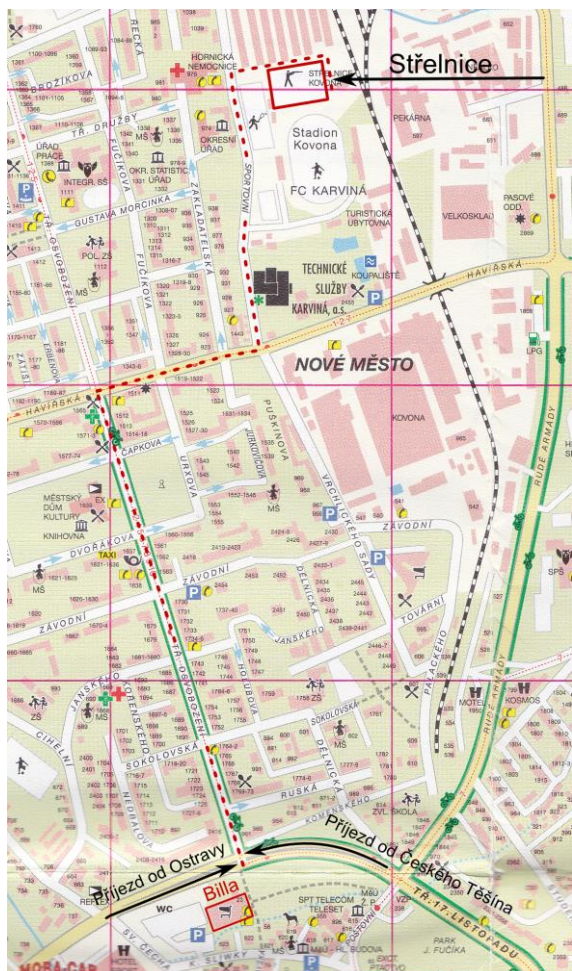

V Karviné dne 15. 2. 2013

Václav Slanina  
ředitel soutěže

Střelnice SSK Kovona Karviná se nachází vedle areálu fotbalového hřiště FC Kovona Karviná v Karviné - Novém městě.

**Příjezd od Ostravy:** na druhé světelné křižovatce (u Billy) odbočit doleva, na další světelné křižovatce (u policie) odbočit doprava, cca po 200 metrech odbočit až na křižovatce doleva. Projet **rovně kolem fotbalového hřiště**, které se nachází po pravé straně za zahradnictvím. Po cca 500 metrech odbočit doprava (až za tenisovými kurty). Vjezd na střelnici je kolem garáží, podél betonového plotu (zezadu střelnice).

**Příjezd od Českého Těšína:** na čtvrté světelné křižovatce (u Billy) odbočit doprava, dále pokračovat jako v předchozím případě.

Zvláštní poděkování patří městu Karviná za poskytnutí příspěvku na nákup hodnotných cen.