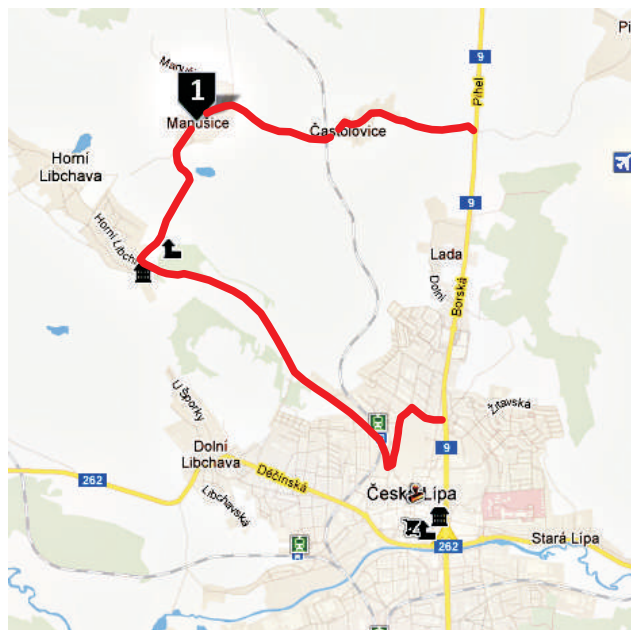

Partner akce
Milan Dolejš
jednatel spol. Modus - výrobce svítidel