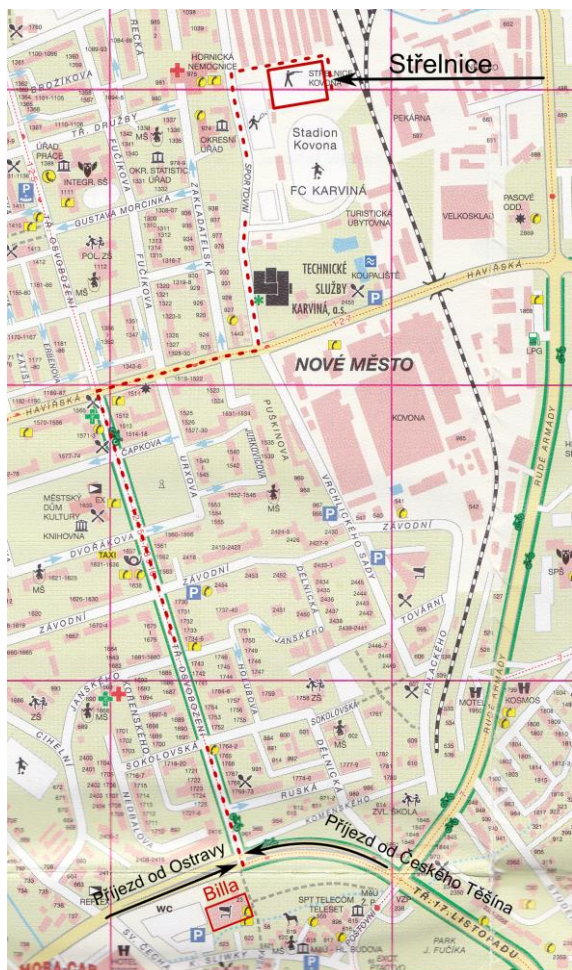

V Karviné dne 15. 2. 2013

Václav Slanina
ředitel soutěže

Střelnice SSK Kovona Karviná se nachází vedle areálu fotbalového hřiště FC Kovona Karviná v Karviné - Novém městě.

Příjezd od Ostravy: na druhé světelné křižovatce (u Billy) odbočit doleva, na další světelné křižovatce (u policie) odbočit doprava, cca po 200 metrech odbočit až na křižovatce doleva. Projet **rovně kolem fotbalového hřiště**, které se nachází po pravé straně za zahradnictvím. Po cca 500 metrech odbočit doprava (až za tenisovými kurty). Vjezd na střelnici je kolem garáží, podél betonového plotu (zezadu střelnice).

Příjezd od Českého Těšína: na čtvrté světelné křižovatce (u Billy) odbočit doprava, dále pokračovat jako v předchozím případě.

Zvláštní poděkování patří městu Karviná za poskytnutí příspěvku na nákup hodnotných cen.