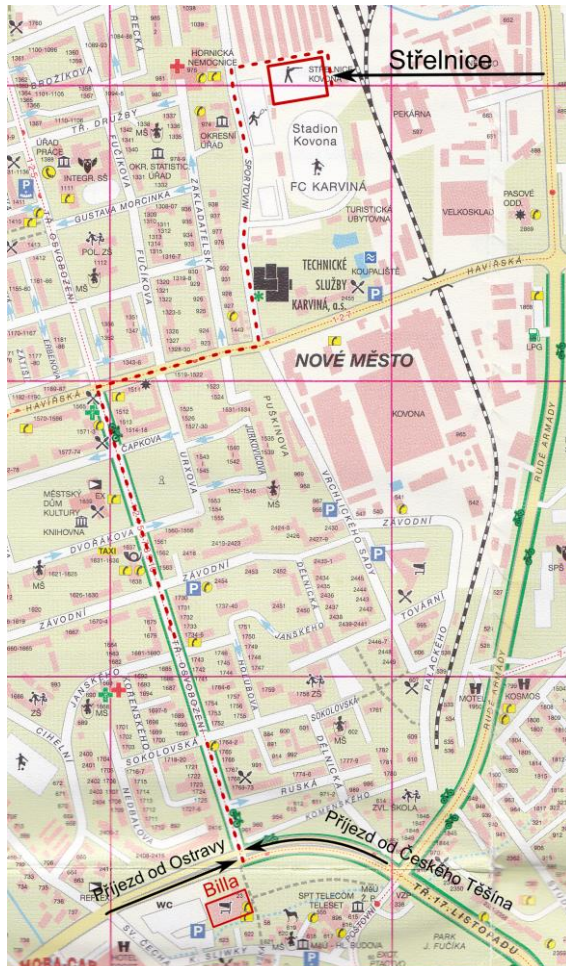

V Karvině dne 10. 1. 2016

Václav Slanina
ředitel soutěže

Střelnice SSK Kovona Karviná se nachází vedle areálu fotbalového hřiště FC Kovona Karviná v Karviné - Novém městě.

Příjezd od Ostravy: na druhé světelné křižovatce (u Billy) odbočit doleva, na další světelné křižovatce (u policie) odbočit doprava, cca po 200 metrech odbočit až na křižovatce doleva. Projet **rovně kolem fotbalového hřiště**, které se nachází po pravé straně za zahradnictvím. Po cca 500 metrech odbočit doprava (až za tenisovými kurty). Vjezd na střelnici je kolem garáží, podél betonového plotu (zezadu střelnice).

Příjezd od Českého Těšína: na čtvrté světelné křižovatce (u Billy) odbočit doprava, dále pokračovat jako v předchozím případě.

Zvláštní poděkování patří městu Karviná za poskytnutí příspěvku na nákup hodnotných cen.