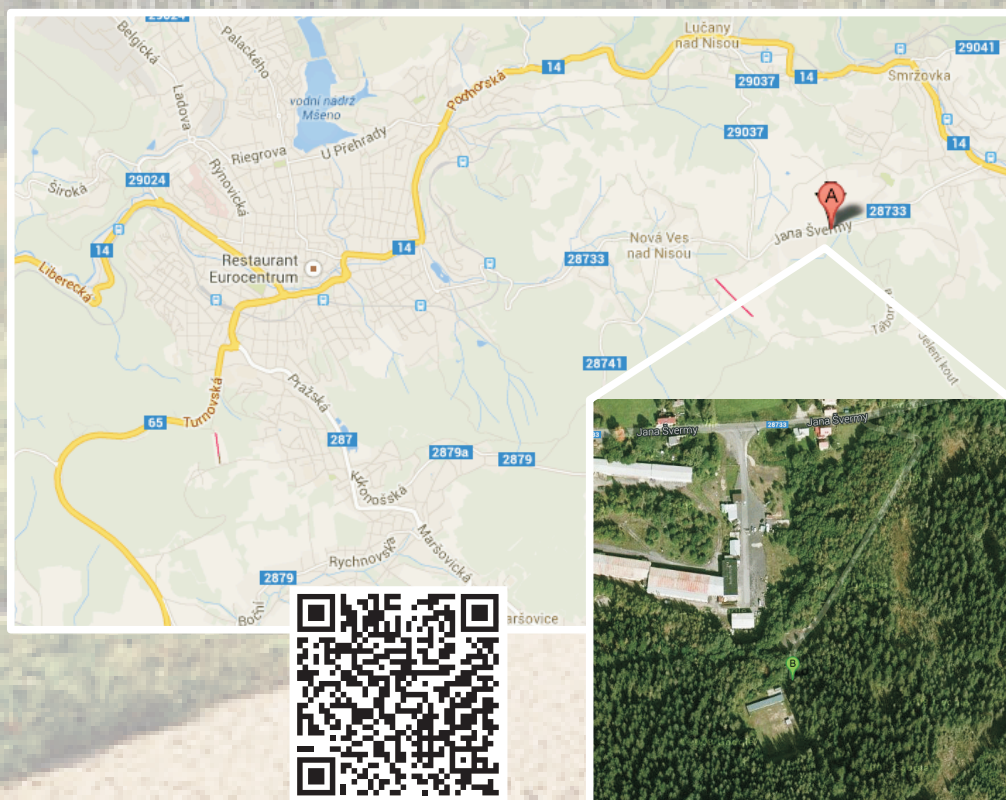

SPONZOŘI

MAPA

[www.shooting-loyd.cz](http://www.shooting-loyd.cz)

SPORTOVNÍ STŘELECKÝ  
KLUB LOYD

**GRAD PRIX JIZERSKÝCH HOR**  
Memoriál Milana Hnízdila

8. května 2018

[www.shooting-loyd.cz](http://www.shooting-loyd.cz)

## PROPOZICE

- Název soutěže : **GRAND PRIX Jizerských hor – Memoriál Milana Hnízdila**
- Druh soutěže : Soutěž jednotlivců ve střelbě z malorážky - kategorie II.
- Pořadatel : SSKM LOYD Jablonec nad Nisou C-0055
- Datum konání : 8. května 2018
- Místo konání : Smržovka – Nová Ves n.N.
- Disciplíny : LM / SM 60 – LM / SM 3x20
- Kategorie : a) muži - junioři startovné 100,- za obě disciplíny 140,- Kč  
b) ženy – juniorky startovné 100,- za obě disciplíny 140,- Kč  
c) dorost startovné 100,- za obě disciplíny 140,- Kč

Slavnostní vyhlášení výsledků 30 min. po ukončení soutěže.  
Popis cesty : Ve směru od Jablonce- konec Nové Vsi a začátek Smržovky, po pravé straně benzinové čerpadlo a asi 200m za pumpou je odbočka do lesa. Na el. sloupu je nápis „střelnice“.

GPS: 50°43'34.824"N 15°14'7.779"E

Pořadatel si vyhrazuje právo dle nutnosti provést změnu v propozicích. Pořadatel Grand Prix se těší na účast střelců ze všech klubů ČR i zahraničí.  
Propozice byly schváleny výborem KSS LOYD Jablonec n.N. dne 20.04.2018 a předloženy ČSS.