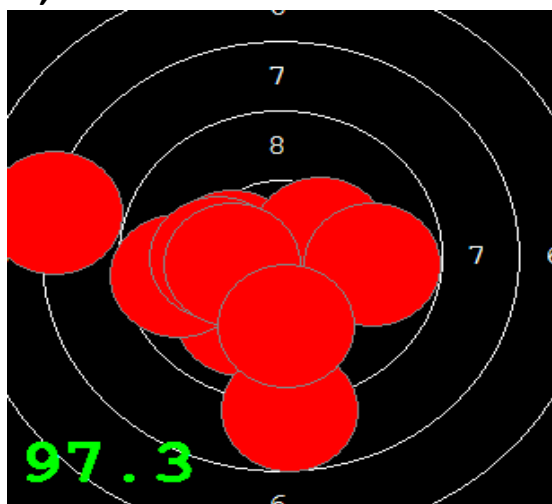

Disciplína: **StVzPi 40**

Datum: **19.01.2019**

Kategorie: **Mix**

SEZNAM

Pořadí	Příjmení a jméno	Rok nar.	Ev. číslo	Klub	1	2	3	4	Celkem	CT
1,	KNICHAL Ondřej	2003	40794	0885-SSK ELÁN Olomouc	88	81	84	88	341	1
2,	KONEČNÝ František	1960	40464	0733-SSK ČSS - Tovačov	88	84	84	85	341	1
3,	KRAJČ Petr	2002	41934	0373-SSK KOVONA Karviná	86	89	80	85	340	3
4,	GRONSKÝ Roman	1950	19053	0885-SSK ELÁN Olomouc	78	72	73	82	305	0
5,	KOVÁŘ Aleš	1977	8034610	80346-AVZO Přerov	65	65	65	64	259	0
6,	RÉDR Zdeněk	1951	8034601	80346-AVZO Přerov	59	66	69	61	255	1

87

90

88

89

88

93

93

88