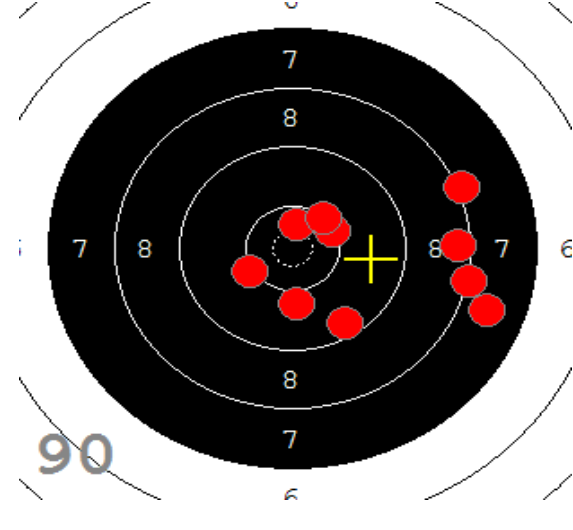

Disciplína: **StVzPi 40**
Kategorie: **Mix**

Datum: **9.2.2019**

SEZNAM

Pořadí	Příjmení a jméno	Rok nar.	Ev. číslo	Klub	1	2	3	4	Celkem	CT
1,	KONEČNÝ František	1960	40464	0733-SSK ČSS - Tovačov	84	88	85	89	346	3
2,	KNICHAL Ondřej	2003	40794	0885-SSK ELÁN Olomouc	76	82	91	85	334	3
3,	GRONSKÝ Roman	1950	19053	0885-SSK ELÁN Olomouc	79	78	82	80	319	2
4,	HROMOČUK Michal	1972	2939	0374-SSK Koprivnice	72	78	78	74	302	1

82

91

89

85

84

92

53

33