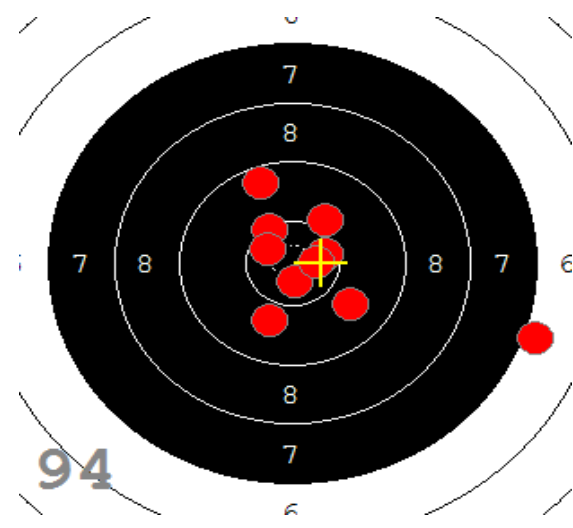

Disciplína: **StVzPi 40**
Kategorie: **Mix**

Datum: **9.2.2019**

SEZNAM

Pořadí	Příjmení a jméno	Rok nar.	Ev. číslo	Klub	1	2	3	4	Celkem	CT
1,	KONEČNÝ František	1960	40464	0733-SSK ČSS - Tovačov	84	88	85	89	346	3
2,	KNICHAL Ondřej	2003	40794	0885-SSK ELÁN Olomouc	76	82	91	85	334	3
3,	GRONSKÝ Roman	1950	19053	0885-SSK ELÁN Olomouc	79	78	82	80	319	2
4,	HROMOČUK Michal	1972	2939	0374-SSK Koprivnice	72	78	78	74	302	1

82

91

89

85

84

92

53

33