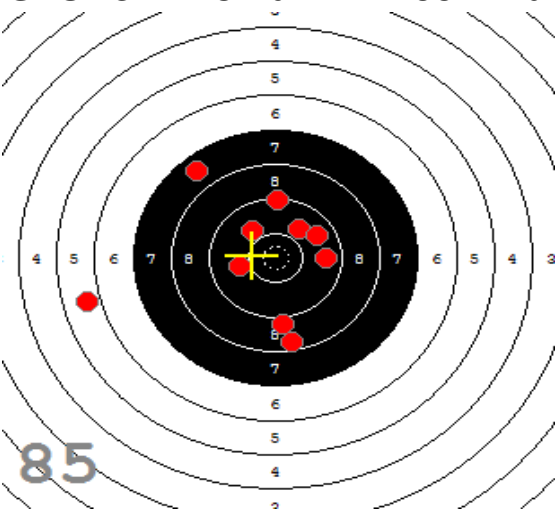

Disciplína: **StVzPi 40**
Kategorie: **Mix**

Datum: **9.2.2019**

SEZNAM

Pořadí	Příjmení a jméno	Rok nar.	Ev. číslo	Klub	1	2	3	4	Celkem	CT
1,	KONEČNÝ František	1960	40464	0733-SSK ČSS - Tovačov	84	88	85	89	346	3
2,	KNICHAL Ondřej	2003	40794	0885-SSK ELÁN Olomouc	76	82	91	85	334	3
3,	GRONSKÝ Roman	1950	19053	0885-SSK ELÁN Olomouc	79	78	82	80	319	2
4,	HROMOČUK Michal	1972	2939	0374-SSK Koprivnice	72	78	78	74	302	1

82

91

89

85

84

92

53

33