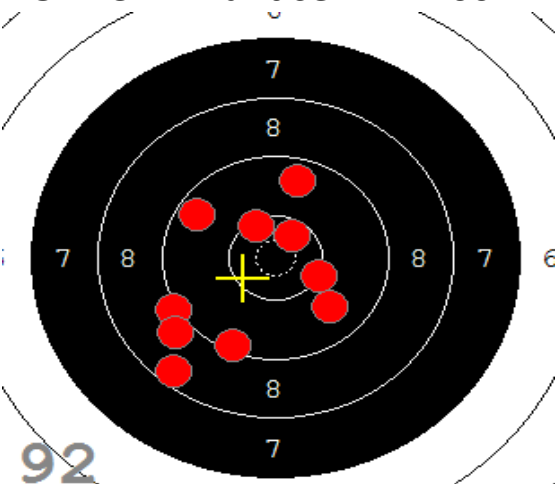

Disciplína: **StVzPi 40**
Kategorie: **Mix**

Datum: **9.2.2019**

SEZNAM

Pořadí	Příjmení a jméno	Rok nar.	Ev. číslo	Klub	1	2	3	4	Celkem	CT
1,	KONEČNÝ František	1960	40464	0733-SSK ČSS - Tovačov	84	88	85	89	346	3
2,	KNICHAL Ondřej	2003	40794	0885-SSK ELÁN Olomouc	76	82	91	85	334	3
3,	GRONSKÝ Roman	1950	19053	0885-SSK ELÁN Olomouc	79	78	82	80	319	2
4,	HROMOČUK Michal	1972	2939	0374-SSK Koprivnice	72	78	78	74	302	1

82

91

89

85

84

92

53

33