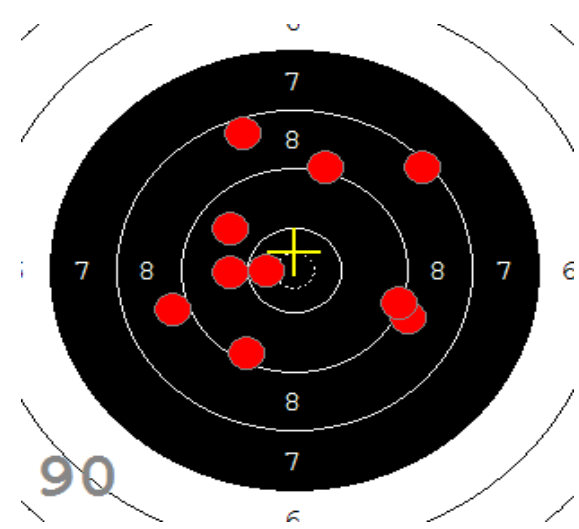

Disciplína: **StVzPi 40**
Kategorie: **Mix**

Datum: **9.2.2019**

SEZNAM

Pořadí	Příjmení a jméno	Rok nar.	Ev. číslo	Klub	1	2	3	4	Celkem	CT
1,	KONEČNÝ František	1960	40464	0733-SSK ČSS - Tovačov	84	88	85	89	346	3
2,	KNICHAL Ondřej	2003	40794	0885-SSK ELÁN Olomouc	76	82	91	85	334	3
3,	GRONSKÝ Roman	1950	19053	0885-SSK ELÁN Olomouc	79	78	82	80	319	2
4,	HROMOČUK Michal	1972	2939	0374-SSK Koprivnice	72	78	78	74	302	1

82

91

89

85

84

92

53

33