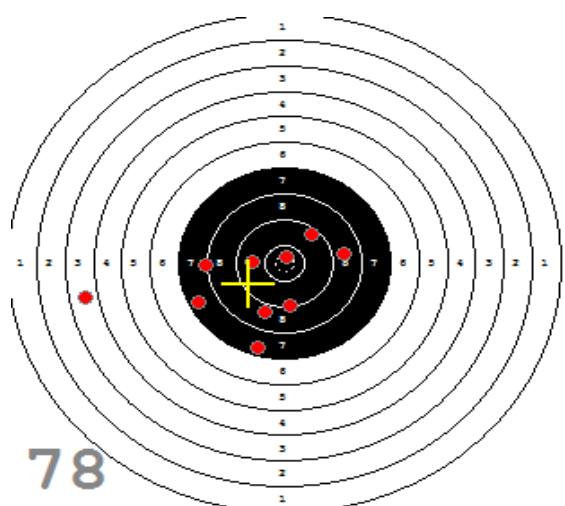

Disciplína: **StVzPi 40**
Kategorie: **Mix**

Datum: **9.2.2019**

SEZNAM

Pořadí	Příjmení a jméno	Rok nar.	Ev. číslo	Klub	1	2	3	4	Celkem	CT
1,	KONEČNÝ František	1960	40464	0733-SSK ČSS - Tovačov	84	88	85	89	346	3
2,	KNICHAL Ondřej	2003	40794	0885-SSK ELÁN Olomouc	76	82	91	85	334	3
3,	GRONSKÝ Roman	1950	19053	0885-SSK ELÁN Olomouc	79	78	82	80	319	2
4,	HROMOČUK Michal	1972	2939	0374-SSK Koprivnice	72	78	78	74	302	1

82

91

89

85

84

92

53

33