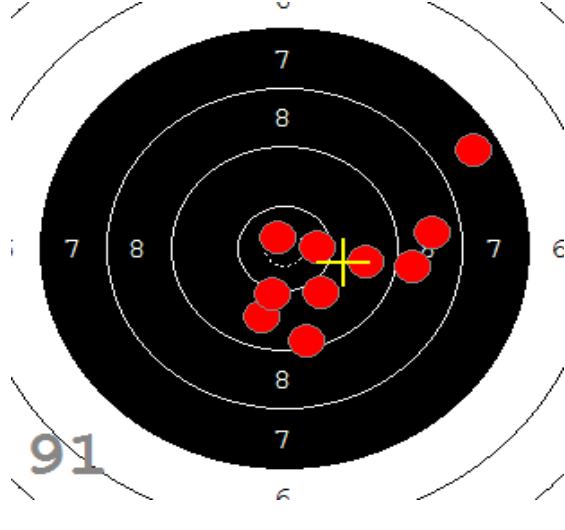

Disciplína: **StVzPi 40**
Kategorie: **Mix**

Datum: **9.2.2019**

SEZNAM

Pořadí	Příjmení a jméno	Rok nar.	Ev. číslo	Klub	1	2	3	4	Celkem	CT
1,	KONEČNÝ František	1960	40464	0733-SSK ČSS - Tovačov	84	88	85	89	346	3
2,	KNICHAL Ondřej	2003	40794	0885-SSK ELÁN Olomouc	76	82	91	85	334	3
3,	GRONSKÝ Roman	1950	19053	0885-SSK ELÁN Olomouc	79	78	82	80	319	2
4,	HROMOČUK Michal	1972	2939	0374-SSK Koprivnice	72	78	78	74	302	1

82

91

89

85

84

92

53

33