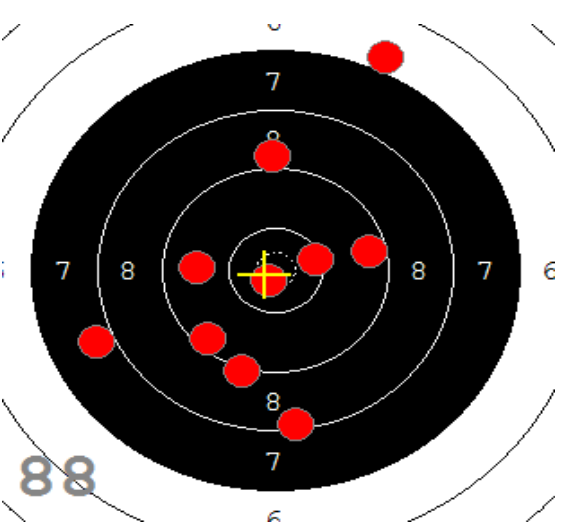

Disciplína: **StVzPi 40**
Kategorie: **Mix**

Datum: **9.2.2019**

SEZNAM

Pořadí	Příjmení a jméno	Rok nar.	Ev. číslo	Klub	1	2	3	4	Celkem	CT
1,	KONEČNÝ František	1960	40464	0733-SSK ČSS - Tovačov	84	88	85	89	346	3
2,	KNICHAL Ondřej	2003	40794	0885-SSK ELÁN Olomouc	76	82	91	85	334	3
3,	GRONSKÝ Roman	1950	19053	0885-SSK ELÁN Olomouc	79	78	82	80	319	2
4,	HROMOČUK Michal	1972	2939	0374-SSK Koprivnice	72	78	78	74	302	1

82

91

89

85

84

92

53

33