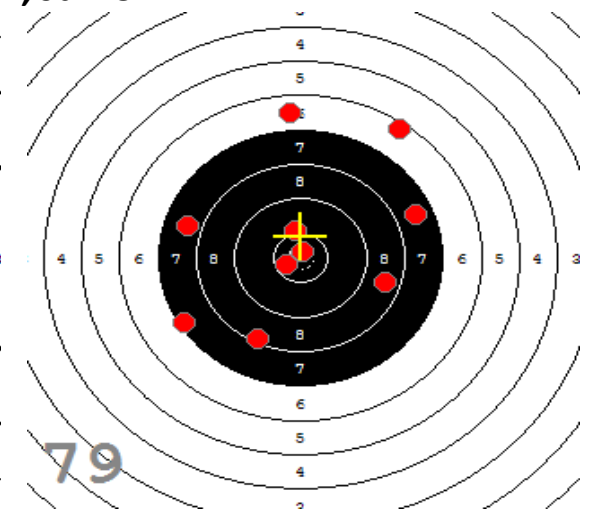

Disciplína: **StVzPi 40**
Kategorie: **Mix**

Datum: **9.2.2019**

SEZNAM

Pořadí	Příjmení a jméno	Rok nar.	Ev. číslo	Klub	1	2	3	4	Celkem	CT
1,	KONEČNÝ František	1960	40464	0733-SSK ČSS - Tovačov	84	88	85	89	346	3
2,	KNICHAL Ondřej	2003	40794	0885-SSK ELÁN Olomouc	76	82	91	85	334	3
3,	GRONSKÝ Roman	1950	19053	0885-SSK ELÁN Olomouc	79	78	82	80	319	2
4,	HROMOČUK Michal	1972	2939	0374-SSK Koprivnice	72	78	78	74	302	1

82

91

89

85

84

92

53

33