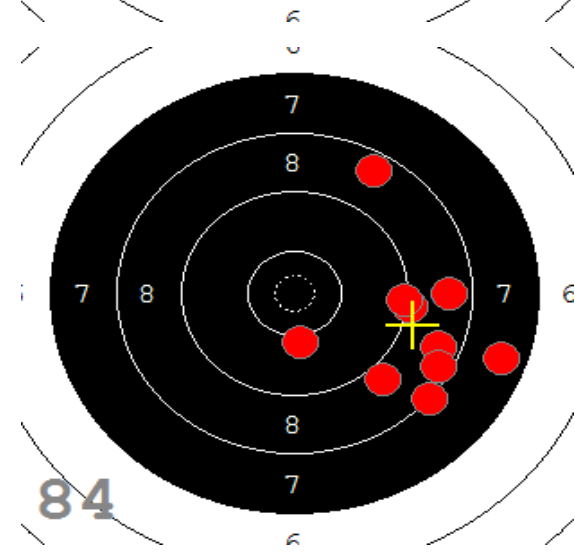

Disciplína: **StVzPi 40**
Kategorie: **Mix**

Datum: **9.2.2019**

SEZNAM

Pořadí	Příjmení a jméno	Rok nar.	Ev. číslo	Klub	1	2	3	4	Celkem	CT
1,	KONEČNÝ František	1960	40464	0733-SSK ČSS - Tovačov	84	88	85	89	346	3
2,	KNICHAL Ondřej	2003	40794	0885-SSK ELÁN Olomouc	76	82	91	85	334	3
3,	GRONSKÝ Roman	1950	19053	0885-SSK ELÁN Olomouc	79	78	82	80	319	2
4,	HROMOČUK Michal	1972	2939	0374-SSK Koprivnice	72	78	78	74	302	1

82

91

89

85

84

92

53

33