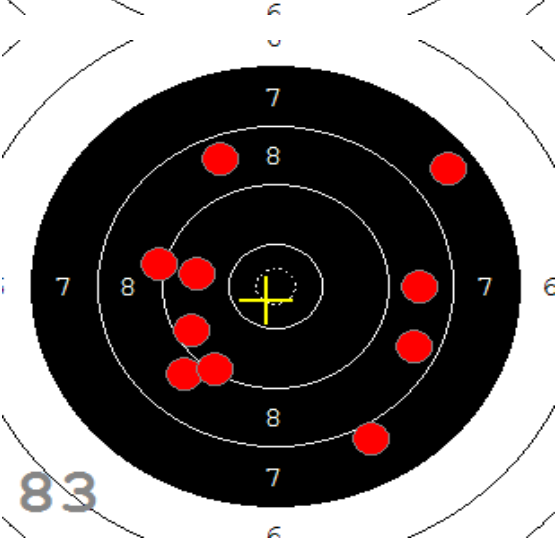

Disciplína: **StVzPi 40**
Kategorie: **Mix**

Datum: **9.2.2019**

SEZNAM

Pořadí	Příjmení a jméno	Rok nar.	Ev. číslo	Klub	1	2	3	4	Celkem	CT
1,	KONEČNÝ František	1960	40464	0733-SSK ČSS - Tovačov	84	88	85	89	346	3
2,	KNICHAL Ondřej	2003	40794	0885-SSK ELÁN Olomouc	76	82	91	85	334	3
3,	GRONSKÝ Roman	1950	19053	0885-SSK ELÁN Olomouc	79	78	82	80	319	2
4,	HROMOČUK Michal	1972	2939	0374-SSK Koprivnice	72	78	78	74	302	1

82

91

89

85

84

92

53

33