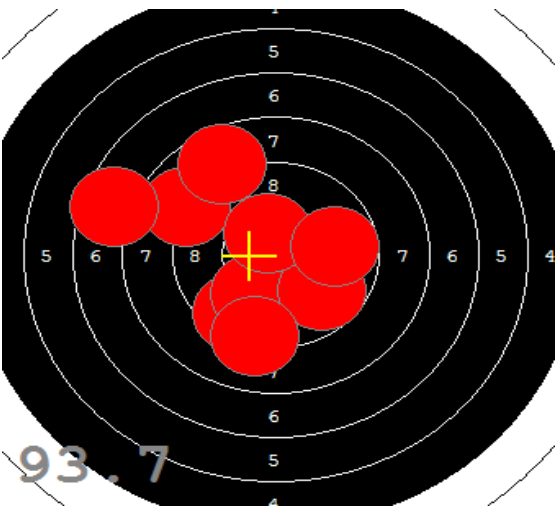

Disciplína: **StVzPi 40**
Kategorie: **Mix**

Datum: **9.2.2019**

SEZNAM

Pořadí	Příjmení a jméno	Rok nar.	Ev. číslo	Klub	1	2	3	4	Celkem	CT
1,	KONEČNÝ František	1960	40464	0733-SSK ČSS - Tovačov	84	88	85	89	346	3
2,	KNICHAL Ondřej	2003	40794	0885-SSK ELÁN Olomouc	76	82	91	85	334	3
3,	GRONSKÝ Roman	1950	19053	0885-SSK ELÁN Olomouc	79	78	82	80	319	2
4,	HROMOČUK Michal	1972	2939	0374-SSK Koprivnice	72	78	78	74	302	1

82

91

89

85

84

92

53

33