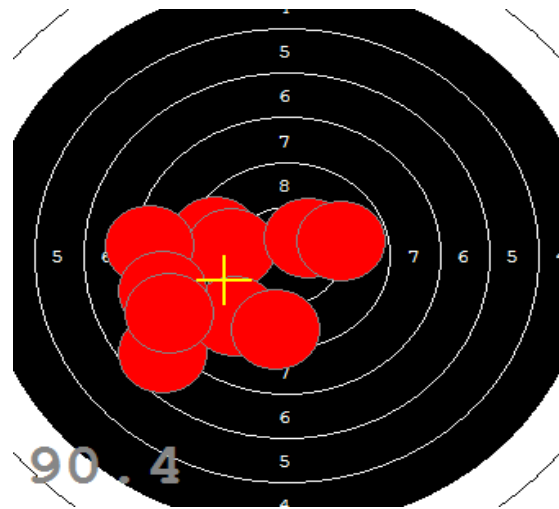

Disciplína: **StVzPi 40**
Kategorie: **Mix**

Datum: **9.2.2019**

SEZNAM

Pořadí	Příjmení a jméno	Rok nar.	Ev. číslo	Klub	1	2	3	4	Celkem	CT
1,	KONEČNÝ František	1960	40464	0733-SSK ČSS - Tovačov	84	88	85	89	346	3
2,	KNICHAL Ondřej	2003	40794	0885-SSK ELÁN Olomouc	76	82	91	85	334	3
3,	GRONSKÝ Roman	1950	19053	0885-SSK ELÁN Olomouc	79	78	82	80	319	2
4,	HROMOČUK Michal	1972	2939	0374-SSK Koprivnice	72	78	78	74	302	1

82

91

89

85

84

92

53

33