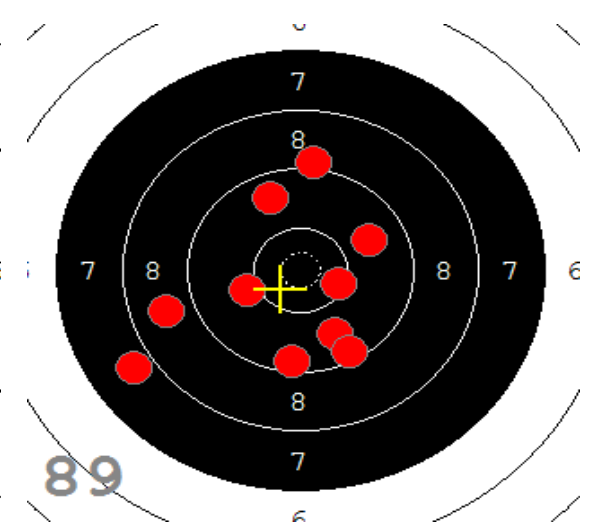

Disciplína: **StVzPi 40**
Kategorie: **Mix**

Datum: **9.2.2019**

SEZNAM

Pořadí	Příjmení a jméno	Rok nar.	Ev. číslo	Klub	1	2	3	4	Celkem	CT
1,	KONEČNÝ František	1960	40464	0733-SSK ČSS - Tovačov	84	88	85	89	346	3
2,	KNICHAL Ondřej	2003	40794	0885-SSK ELÁN Olomouc	76	82	91	85	334	3
3,	GRONSKÝ Roman	1950	19053	0885-SSK ELÁN Olomouc	79	78	82	80	319	2
4,	HROMOČUK Michal	1972	2939	0374-SSK Koprivnice	72	78	78	74	302	1

82

91

89

85

84

92

53

33