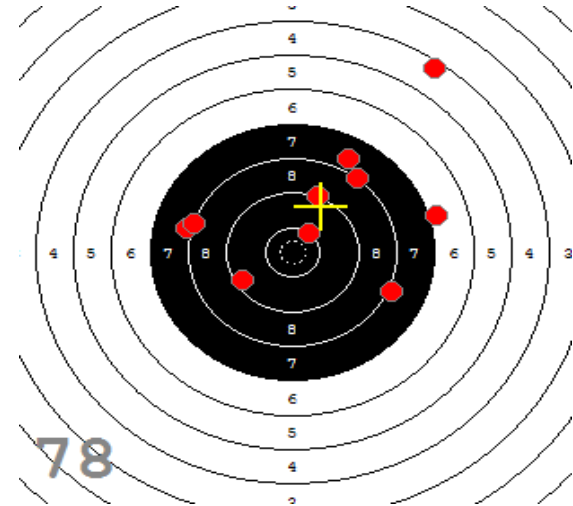

Disciplína: **StVzPi 40**
Kategorie: **Mix**

Datum: **9.2.2019**

SEZNAM

Pořadí	Příjmení a jméno	Rok nar.	Ev. číslo	Klub	1	2	3	4	Celkem	CT
1,	KONEČNÝ František	1960	40464	0733-SSK ČSS - Tovačov	84	88	85	89	346	3
2,	KNICHAL Ondřej	2003	40794	0885-SSK ELÁN Olomouc	76	82	91	85	334	3
3,	GRONSKÝ Roman	1950	19053	0885-SSK ELÁN Olomouc	79	78	82	80	319	2
4,	HROMOČUK Michal	1972	2939	0374-SSK Koprivnice	72	78	78	74	302	1

82

91

89

85

84

92

53

33