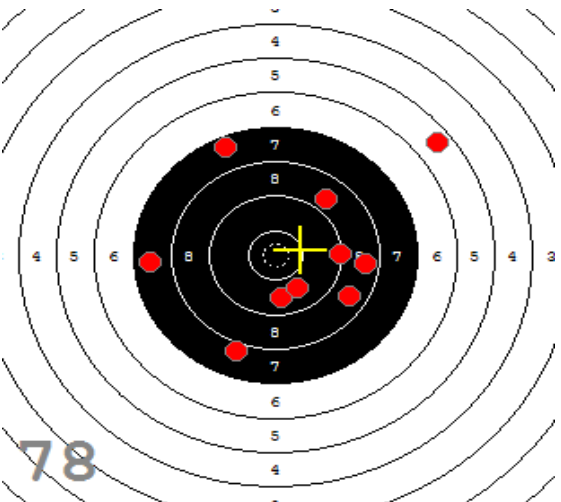

Disciplína: **StVzPi 40**
Kategorie: **Mix**

Datum: **9.2.2019**

SEZNAM

Pořadí	Příjmení a jméno	Rok nar.	Ev. číslo	Klub	1	2	3	4	Celkem	CT
1,	KONEČNÝ František	1960	40464	0733-SSK ČSS - Tovačov	84	88	85	89	346	3
2,	KNICHAL Ondřej	2003	40794	0885-SSK ELÁN Olomouc	76	82	91	85	334	3
3,	GRONSKÝ Roman	1950	19053	0885-SSK ELÁN Olomouc	79	78	82	80	319	2
4,	HROMOČUK Michal	1972	2939	0374-SSK Koprivnice	72	78	78	74	302	1

82

91

89

85

84

92

53

33