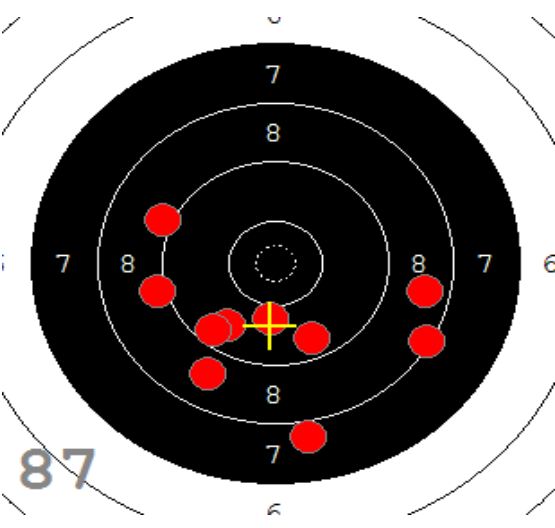

Disciplína: **StVzPi 40**
Kategorie: **Mix**

Datum: **9.2.2019**

SEZNAM

Pořadí	Příjmení a jméno	Rok nar.	Ev. číslo	Klub	1	2	3	4	Celkem	CT
1,	KONEČNÝ František	1960	40464	0733-SSK ČSS - Tovačov	84	88	85	89	346	3
2,	KNICHAL Ondřej	2003	40794	0885-SSK ELÁN Olomouc	76	82	91	85	334	3
3,	GRONSKÝ Roman	1950	19053	0885-SSK ELÁN Olomouc	79	78	82	80	319	2
4,	HROMOČUK Michal	1972	2939	0374-SSK Koprivnice	72	78	78	74	302	1

82

91

89

85

84

92

53

33