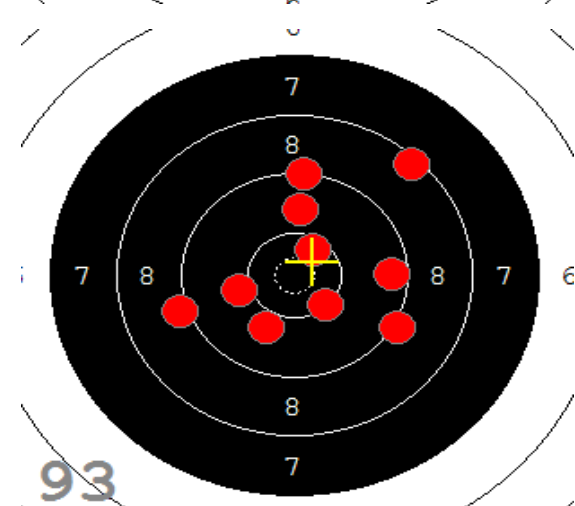

Disciplína: **StVzPi 40**
Kategorie: **Mix**

Datum: **9.2.2019**

SEZNAM

Pořadí	Příjmení a jméno	Rok nar.	Ev. číslo	Klub	1	2	3	4	Celkem	CT
1,	KONEČNÝ František	1960	40464	0733-SSK ČSS - Tovačov	84	88	85	89	346	3
2,	KNICHAL Ondřej	2003	40794	0885-SSK ELÁN Olomouc	76	82	91	85	334	3
3,	GRONSKÝ Roman	1950	19053	0885-SSK ELÁN Olomouc	79	78	82	80	319	2
4,	HROMOČUK Michal	1972	2939	0374-SSK Koprivnice	72	78	78	74	302	1