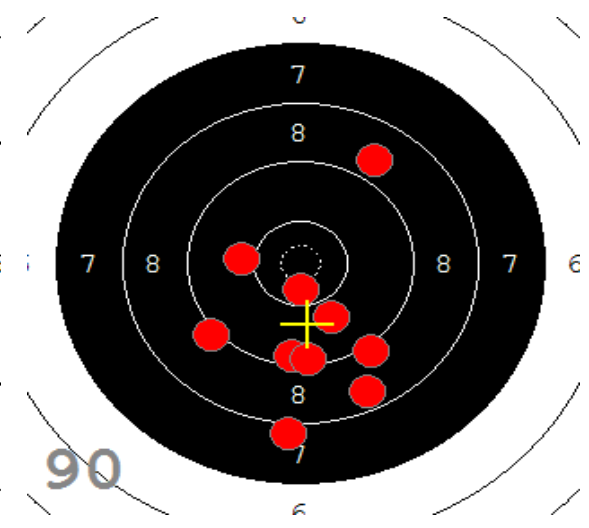

Disciplína: **StVzPi 40**
Kategorie: **Mix**

Datum: **9.2.2019**

SEZNAM

Pořadí	Příjmení a jméno	Rok nar.	Ev. číslo	Klub	1	2	3	4	Celkem	CT
1,	KONEČNÝ František	1960	40464	0733-SSK ČSS - Tovačov	84	88	85	89	346	3
2,	KNICHAL Ondřej	2003	40794	0885-SSK ELÁN Olomouc	76	82	91	85	334	3
3,	GRONSKÝ Roman	1950	19053	0885-SSK ELÁN Olomouc	79	78	82	80	319	2
4,	HROMOČUK Michal	1972	2939	0374-SSK Koprivnice	72	78	78	74	302	1

82

91

89

85

84

92

53

33