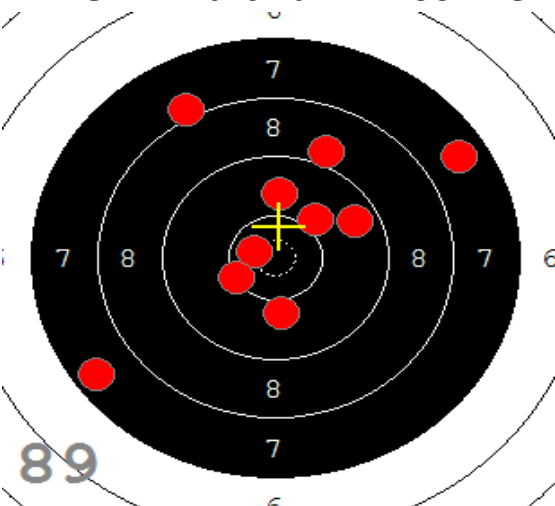

Disciplína: **StVzPi 40**
Kategorie: **Mix**

Datum: **9.2.2019**

SEZNAM

Pořadí	Příjmení a jméno	Rok nar.	Ev. číslo	Klub	1	2	3	4	Celkem	CT
1,	KONEČNÝ František	1960	40464	0733-SSK ČSS - Tovačov	84	88	85	89	346	3
2,	KNICHAL Ondřej	2003	40794	0885-SSK ELÁN Olomouc	76	82	91	85	334	3
3,	GRONSKÝ Roman	1950	19053	0885-SSK ELÁN Olomouc	79	78	82	80	319	2
4,	HROMOČUK Michal	1972	2939	0374-SSK Koprivnice	72	78	78	74	302	1

82

91

89

85

84

92

53

33