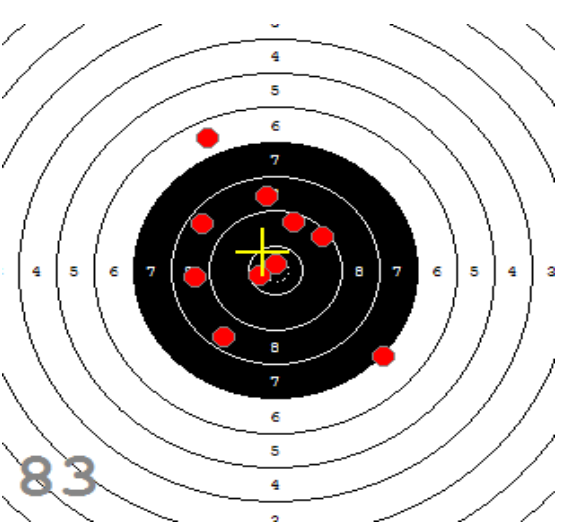

Disciplína: **StVzPi 40**
Kategorie: **Mix**

Datum: **9.2.2019**

SEZNAM

Pořadí	Příjmení a jméno	Rok nar.	Ev. číslo	Klub	1	2	3	4	Celkem	CT
1,	KONEČNÝ František	1960	40464	0733-SSK ČSS - Tovačov	84	88	85	89	346	3
2,	KNICHAL Ondřej	2003	40794	0885-SSK ELÁN Olomouc	76	82	91	85	334	3
3,	GRONSKÝ Roman	1950	19053	0885-SSK ELÁN Olomouc	79	78	82	80	319	2
4,	HROMOČUK Michal	1972	2939	0374-SSK Koprivnice	72	78	78	74	302	1

82

91

89

85

84

92

53

33