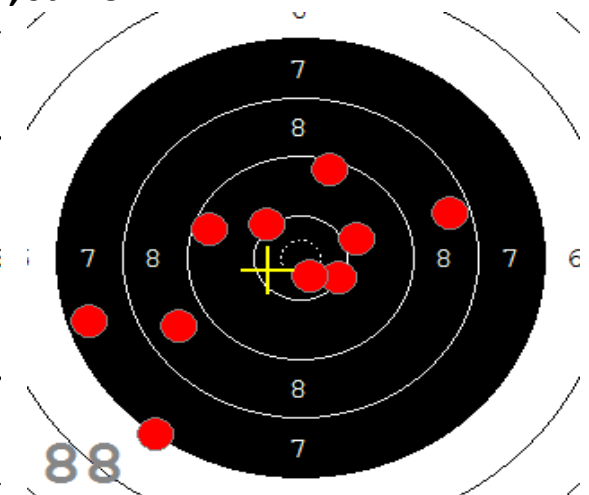

Disciplína: **StVzPi 40**
Kategorie: **Mix**

Datum: **9.2.2019**

SEZNAM

Pořadí	Příjmení a jméno	Rok nar.	Ev. číslo	Klub	1	2	3	4	Celkem	CT
1,	KONEČNÝ František	1960	40464	0733-SSK ČSS - Tovačov	84	88	85	89	346	3
2,	KNICHAL Ondřej	2003	40794	0885-SSK ELÁN Olomouc	76	82	91	85	334	3
3,	GRONSKÝ Roman	1950	19053	0885-SSK ELÁN Olomouc	79	78	82	80	319	2
4,	HROMOČUK Michal	1972	2939	0374-SSK Koprivnice	72	78	78	74	302	1

82

91

89

85

84

92

53

33