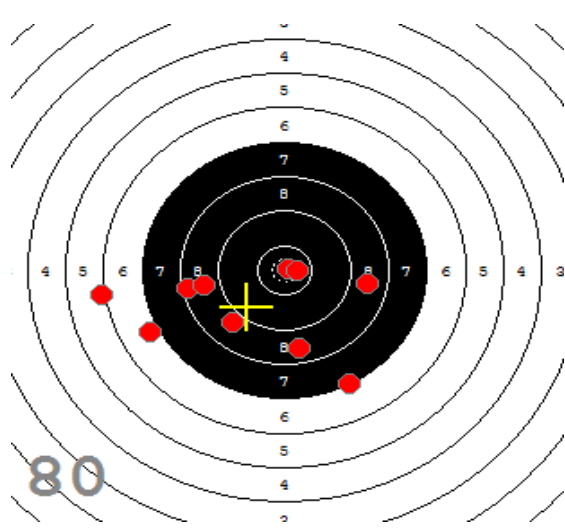

Disciplína: **StVzPi 40**
Kategorie: **Mix**

Datum: **9.2.2019**

SEZNAM

Pořadí	Příjmení a jméno	Rok nar.	Ev. číslo	Klub	1	2	3	4	Celkem	CT
1,	KONEČNÝ František	1960	40464	0733-SSK ČSS - Tovačov	84	88	85	89	346	3
2,	KNICHAL Ondřej	2003	40794	0885-SSK ELÁN Olomouc	76	82	91	85	334	3
3,	GRONSKÝ Roman	1950	19053	0885-SSK ELÁN Olomouc	79	78	82	80	319	2
4,	HROMOČUK Michal	1972	2939	0374-SSK Koprivnice	72	78	78	74	302	1

82

91

89

85

84

92

53

33