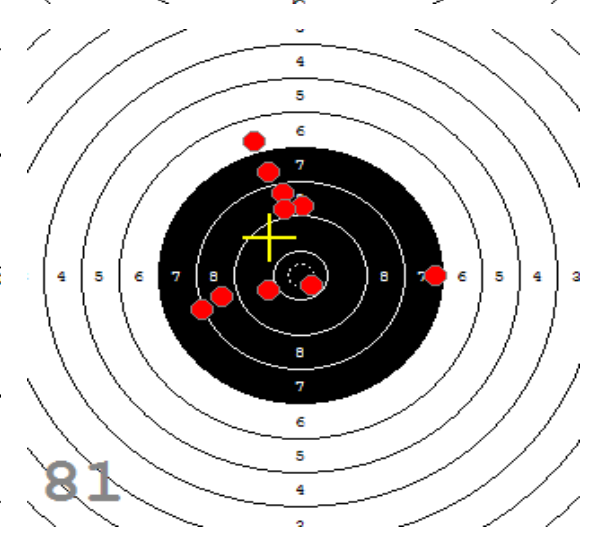

Disciplína: **StVzPi 40**
Kategorie: **Mix**

Datum: **9.2.2019**

SEZNAM

Pořadí	Příjmení a jméno	Rok nar.	Ev. číslo	Klub	1	2	3	4	Celkem	CT
1,	KONEČNÝ František	1960	40464	0733-SSK ČSS - Tovačov	84	88	85	89	346	3
2,	KNICHAL Ondřej	2003	40794	0885-SSK ELÁN Olomouc	76	82	91	85	334	3
3,	GRONSKÝ Roman	1950	19053	0885-SSK ELÁN Olomouc	79	78	82	80	319	2
4,	HROMOČUK Michal	1972	2939	0374-SSK Koprivnice	72	78	78	74	302	1

82

91

89

85

84

92

53

33