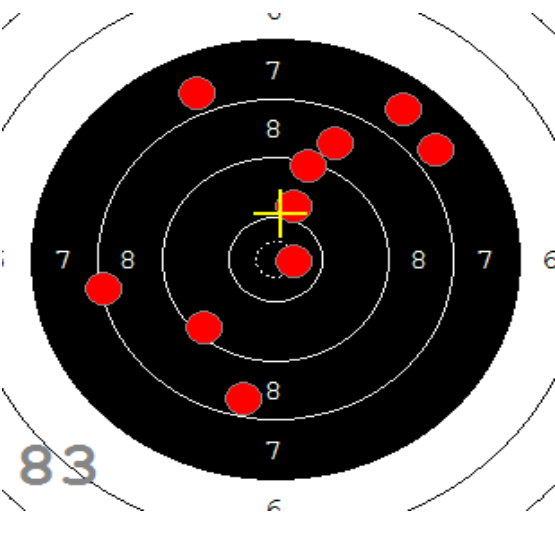

Disciplína: **StVzPi 40**
Kategorie: **Mix**

Datum: **9.2.2019**

SEZNAM

Pořadí	Příjmení a jméno	Rok nar.	Ev. číslo	Klub	1	2	3	4	Celkem	CT
1,	KONEČNÝ František	1960	40464	0733-SSK ČSS - Tovačov	84	88	85	89	346	3
2,	KNICHAL Ondřej	2003	40794	0885-SSK ELÁN Olomouc	76	82	91	85	334	3
3,	GRONSKÝ Roman	1950	19053	0885-SSK ELÁN Olomouc	79	78	82	80	319	2
4,	HROMOČUK Michal	1972	2939	0374-SSK Koprivnice	72	78	78	74	302	1

82

91

89

85

84

92

53

33