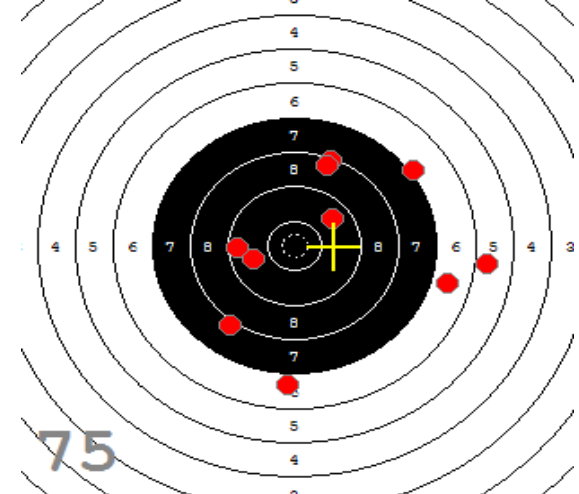

Disciplína: **StVzPi 40**
Kategorie: **Mix**

Datum: **9.2.2019**

SEZNAM

Pořadí	Příjmení a jméno	Rok nar.	Ev. číslo	Klub	1	2	3	4	Celkem	CT
1,	KONEČNÝ František	1960	40464	0733-SSK ČSS - Tovačov	84	88	85	89	346	3
2,	KNICHAL Ondřej	2003	40794	0885-SSK ELÁN Olomouc	76	82	91	85	334	3
3,	GRONSKÝ Roman	1950	19053	0885-SSK ELÁN Olomouc	79	78	82	80	319	2
4,	HROMOČUK Michal	1972	2939	0374-SSK Koprivnice	72	78	78	74	302	1

82

91

89

85

84

92

53

33