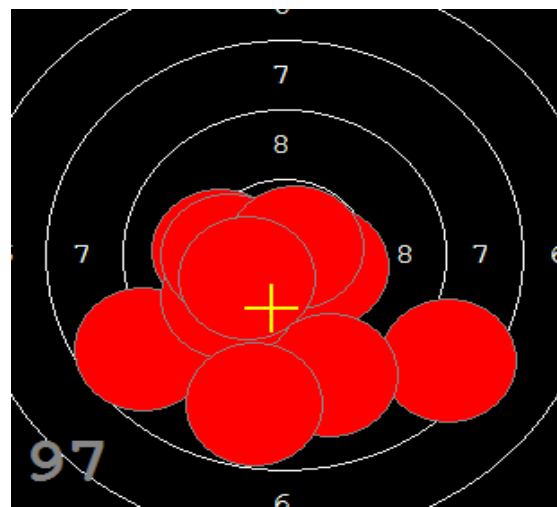

Disciplína: **StVzPi 40**
Kategorie: **Mix**

Datum: **9.2.2019**

SEZNAM

Pořadí	Příjmení a jméno	Rok nar.	Ev. číslo	Klub	1	2	3	4	Celkem	CT
1,	KONEČNÝ František	1960	40464	0733-SSK ČSS - Tovačov	84	88	85	89	346	3
2,	KNICHAL Ondřej	2003	40794	0885-SSK ELÁN Olomouc	76	82	91	85	334	3
3,	GRONSKÝ Roman	1950	19053	0885-SSK ELÁN Olomouc	79	78	82	80	319	2
4,	HROMOČUK Michal	1972	2939	0374-SSK Koprivnice	72	78	78	74	302	1

82

91

89

85

84

92

53

33