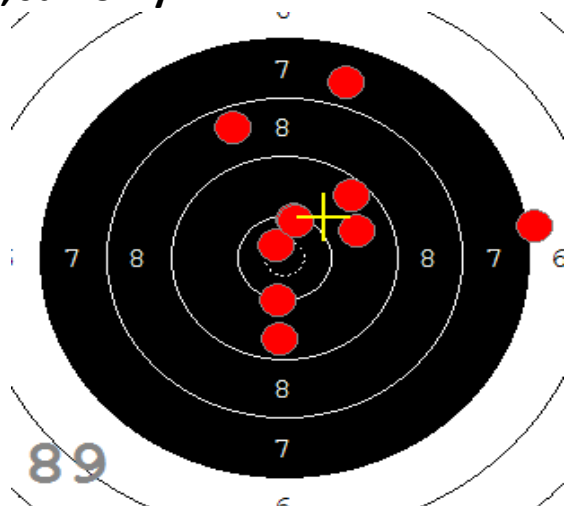

Disciplína: **StVzPi 40**
Kategorie: **Mix**

Datum: **9.2.2019**

SEZNAM

Pořadí	Příjmení a jméno	Rok nar.	Ev. číslo	Klub	1	2	3	4	Celkem	CT
1,	KONEČNÝ František	1960	40464	0733-SSK ČSS - Tovačov	84	88	85	89	346	3
2,	KNICHAL Ondřej	2003	40794	0885-SSK ELÁN Olomouc	76	82	91	85	334	3
3,	GRONSKÝ Roman	1950	19053	0885-SSK ELÁN Olomouc	79	78	82	80	319	2
4,	HROMOČUK Michal	1972	2939	0374-SSK Koprivnice	72	78	78	74	302	1

82

91

89

85

84

92

53

33