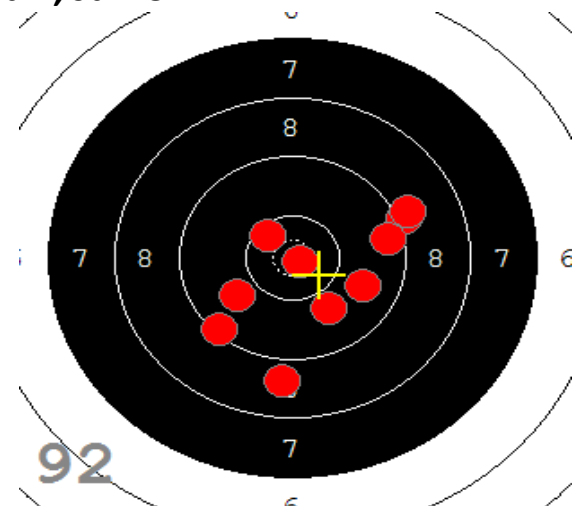

Disciplína: **StVzPi 40**
Kategorie: **Mix**

Datum: **9.2.2019**

SEZNAM

Pořadí	Příjmení a jméno	Rok nar.	Ev. číslo	Klub	1	2	3	4	Celkem	CT
1,	KONEČNÝ František	1960	40464	0733-SSK ČSS - Tovačov	84	88	85	89	346	3
2,	KNICHAL Ondřej	2003	40794	0885-SSK ELÁN Olomouc	76	82	91	85	334	3
3,	GRONSKÝ Roman	1950	19053	0885-SSK ELÁN Olomouc	79	78	82	80	319	2
4,	HROMOČUK Michal	1972	2939	0374-SSK Koprivnice	72	78	78	74	302	1

82

91

89

85

84

92

53

33