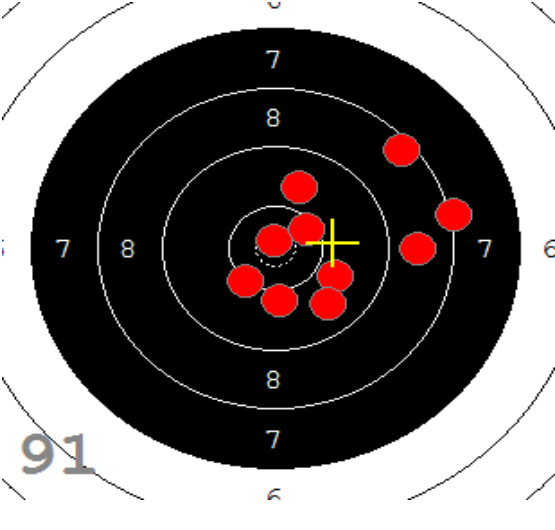

Disciplína: **StVzPi 40**
Kategorie: **Mix**

Datum: **9.2.2019**

SEZNAM

Pořadí	Příjmení a jméno	Rok nar.	Ev. číslo	Klub	1	2	3	4	Celkem	CT
1,	KONEČNÝ František	1960	40464	0733-SSK ČSS - Tovačov	84	88	85	89	346	3
2,	KNICHAL Ondřej	2003	40794	0885-SSK ELÁN Olomouc	76	82	91	85	334	3
3,	GRONSKÝ Roman	1950	19053	0885-SSK ELÁN Olomouc	79	78	82	80	319	2
4,	HROMOČUK Michal	1972	2939	0374-SSK Koprivnice	72	78	78	74	302	1

82

91

89

85

84

92

53

33