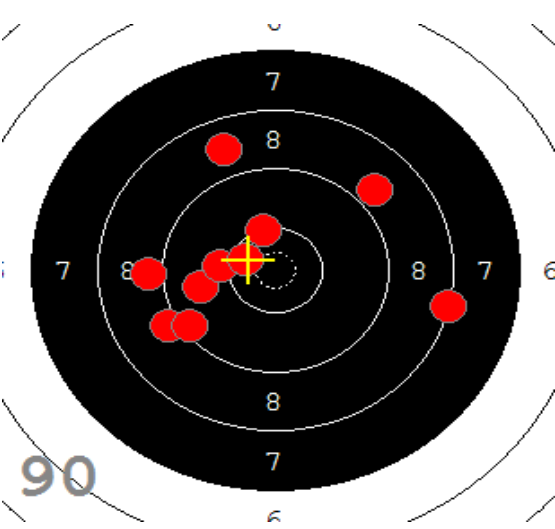

Disciplína: **StVzPi 40**
Kategorie: **Mix**

Datum: **9.2.2019**

SEZNAM

Pořadí	Příjmení a jméno	Rok nar.	Ev. číslo	Klub	1	2	3	4	Celkem	CT
1,	KONEČNÝ František	1960	40464	0733-SSK ČSS - Tovačov	84	88	85	89	346	3
2,	KNICHAL Ondřej	2003	40794	0885-SSK ELÁN Olomouc	76	82	91	85	334	3
3,	GRONSKÝ Roman	1950	19053	0885-SSK ELÁN Olomouc	79	78	82	80	319	2
4,	HROMOČUK Michal	1972	2939	0374-SSK Koprivnice	72	78	78	74	302	1

82

91

89

85

84

92

53

33