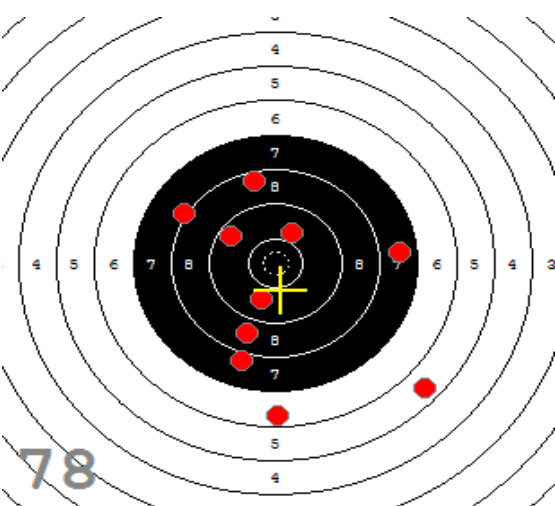

Disciplína: **StVzPi 40**
Kategorie: **Mix**

Datum: **9.2.2019**

SEZNAM

Pořadí	Příjmení a jméno	Rok nar.	Ev. číslo	Klub	1	2	3	4	Celkem	CT
1,	KONEČNÝ František	1960	40464	0733-SSK ČSS - Tovačov	84	88	85	89	346	3
2,	KNICHAL Ondřej	2003	40794	0885-SSK ELÁN Olomouc	76	82	91	85	334	3
3,	GRONSKÝ Roman	1950	19053	0885-SSK ELÁN Olomouc	79	78	82	80	319	2
4,	HROMOČUK Michal	1972	2939	0374-SSK Koprivnice	72	78	78	74	302	1

82

91

89

85

84

92

53

33