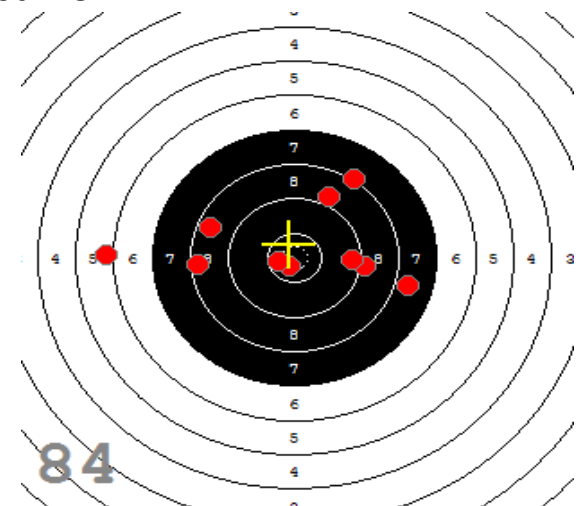

Disciplína: **StVzPi 40**
Kategorie: **Mix**

Datum: **9.2.2019**

SEZNAM

Pořadí	Příjmení a jméno	Rok nar.	Ev. číslo	Klub	1	2	3	4	Celkem	CT
1,	KONEČNÝ František	1960	40464	0733-SSK ČSS - Tovačov	84	88	85	89	346	3
2,	KNICHAL Ondřej	2003	40794	0885-SSK ELÁN Olomouc	76	82	91	85	334	3
3,	GRONSKÝ Roman	1950	19053	0885-SSK ELÁN Olomouc	79	78	82	80	319	2
4,	HROMOČUK Michal	1972	2939	0374-SSK Koprivnice	72	78	78	74	302	1

82

91

89

85

84

92

53

33