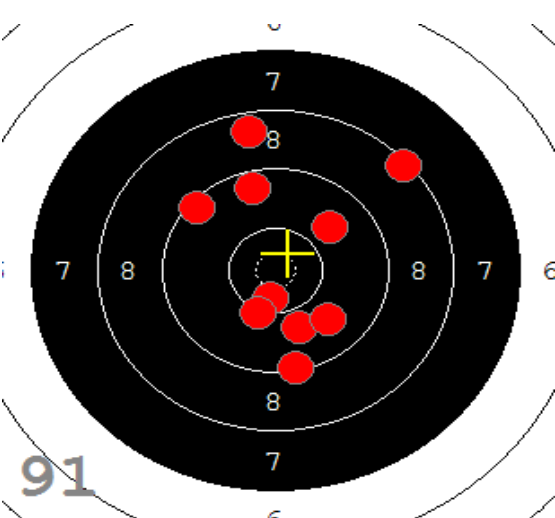

Disciplína: **StVzPi 40**
Kategorie: **Mix**

Datum: **9.2.2019**

SEZNAM

Pořadí	Příjmení a jméno	Rok nar.	Ev. číslo	Klub	1	2	3	4	Celkem	CT
1,	KONEČNÝ František	1960	40464	0733-SSK ČSS - Tovačov	84	88	85	89	346	3
2,	KNICHAL Ondřej	2003	40794	0885-SSK ELÁN Olomouc	76	82	91	85	334	3
3,	GRONSKÝ Roman	1950	19053	0885-SSK ELÁN Olomouc	79	78	82	80	319	2
4,	HROMOČUK Michal	1972	2939	0374-SSK Koprivnice	72	78	78	74	302	1

82

91

89

85

84

92

53

33