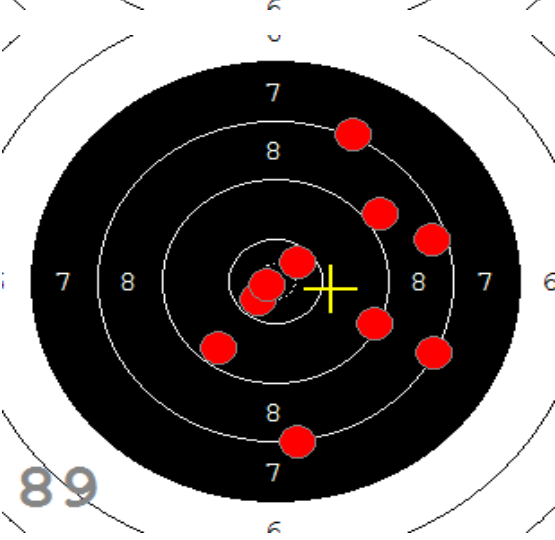

Disciplína: **StVzPi 40**
Kategorie: **Mix**

Datum: **9.2.2019**

SEZNAM

Pořadí	Příjmení a jméno	Rok nar.	Ev. číslo	Klub	1	2	3	4	Celkem	CT
1,	KONEČNÝ František	1960	40464	0733-SSK ČSS - Tovačov	84	88	85	89	346	3
2,	KNICHAL Ondřej	2003	40794	0885-SSK ELÁN Olomouc	76	82	91	85	334	3
3,	GRONSKÝ Roman	1950	19053	0885-SSK ELÁN Olomouc	79	78	82	80	319	2
4,	HROMOČUK Michal	1972	2939	0374-SSK Koprivnice	72	78	78	74	302	1

82

91

89

85

84

92

53

33