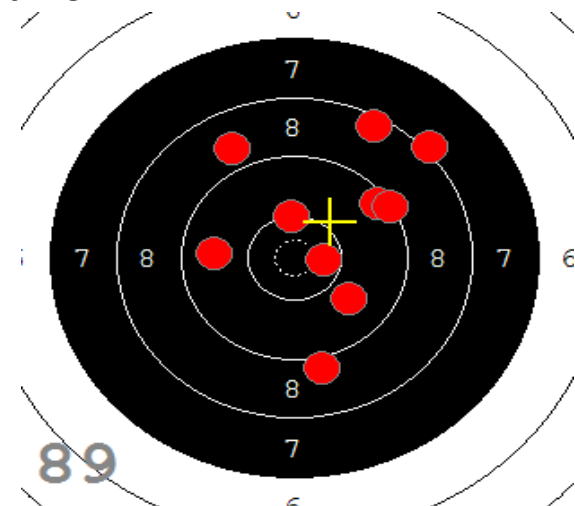

Disciplína: **StVzPi 40**
Kategorie: **Mix**

Datum: **9.2.2019**

SEZNAM

Pořadí	Příjmení a jméno	Rok nar.	Ev. číslo	Klub	1	2	3	4	Celkem	CT
1,	KONEČNÝ František	1960	40464	0733-SSK ČSS - Tovačov	84	88	85	89	346	3
2,	KNICHAL Ondřej	2003	40794	0885-SSK ELÁN Olomouc	76	82	91	85	334	3
3,	GRONSKÝ Roman	1950	19053	0885-SSK ELÁN Olomouc	79	78	82	80	319	2
4,	HROMOČUK Michal	1972	2939	0374-SSK Koprivnice	72	78	78	74	302	1

82

91

89

85

84

92

53

33