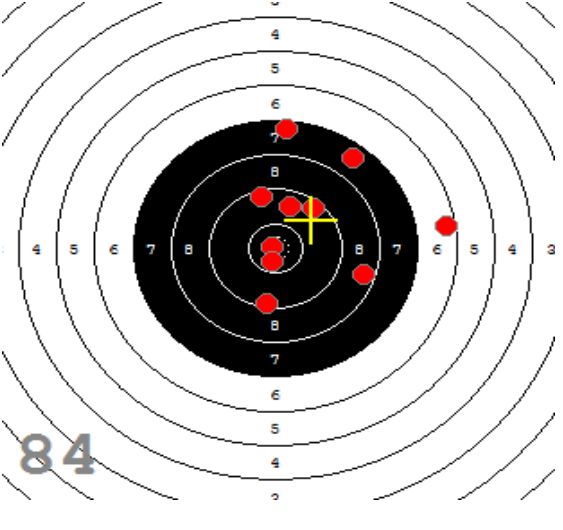

Disciplína: **StVzPi 40**
Kategorie: **Mix**

Datum: **9.2.2019**

SEZNAM

Pořadí	Příjmení a jméno	Rok nar.	Ev. číslo	Klub	1	2	3	4	Celkem	CT
1,	KONEČNÝ František	1960	40464	0733-SSK ČSS - Tovačov	84	88	85	89	346	3
2,	KNICHAL Ondřej	2003	40794	0885-SSK ELÁN Olomouc	76	82	91	85	334	3
3,	GRONSKÝ Roman	1950	19053	0885-SSK ELÁN Olomouc	79	78	82	80	319	2
4,	HROMOČUK Michal	1972	2939	0374-SSK Koprivnice	72	78	78	74	302	1

82

91

89

85

84

92

53

33