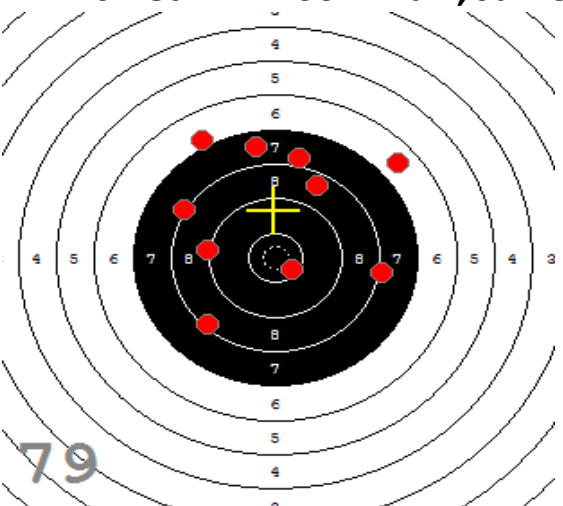

Disciplína: **StVzPi 40**
Kategorie: **Mix**

Datum: **9.2.2019**

SEZNAM

Pořadí	Příjmení a jméno	Rok nar.	Ev. číslo	Klub	1	2	3	4	Celkem	CT
1,	KONEČNÝ František	1960	40464	0733-SSK ČSS - Tovačov	84	88	85	89	346	3
2,	KNICHAL Ondřej	2003	40794	0885-SSK ELÁN Olomouc	76	82	91	85	334	3
3,	GRONSKÝ Roman	1950	19053	0885-SSK ELÁN Olomouc	79	78	82	80	319	2
4,	HROMOČUK Michal	1972	2939	0374-SSK Koprivnice	72	78	78	74	302	1

82

91

89

85

84

92

53

33