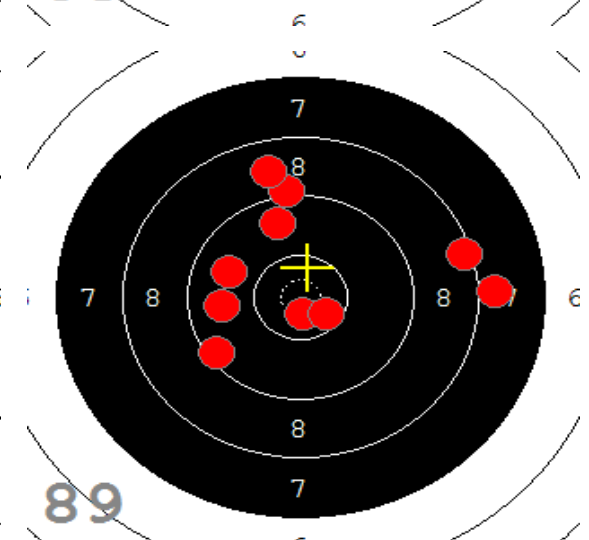

Disciplína: **StVzPi 40**
Kategorie: **Mix**

Datum: **9.2.2019**

SEZNAM

Pořadí	Příjmení a jméno	Rok nar.	Ev. číslo	Klub	1	2	3	4	Celkem	CT
1,	KONEČNÝ František	1960	40464	0733-SSK ČSS - Tovačov	84	88	85	89	346	3
2,	KNICHAL Ondřej	2003	40794	0885-SSK ELÁN Olomouc	76	82	91	85	334	3
3,	GRONSKÝ Roman	1950	19053	0885-SSK ELÁN Olomouc	79	78	82	80	319	2
4,	HROMOČUK Michal	1972	2939	0374-SSK Koprivnice	72	78	78	74	302	1

82

91

89

85

84

92

53

33