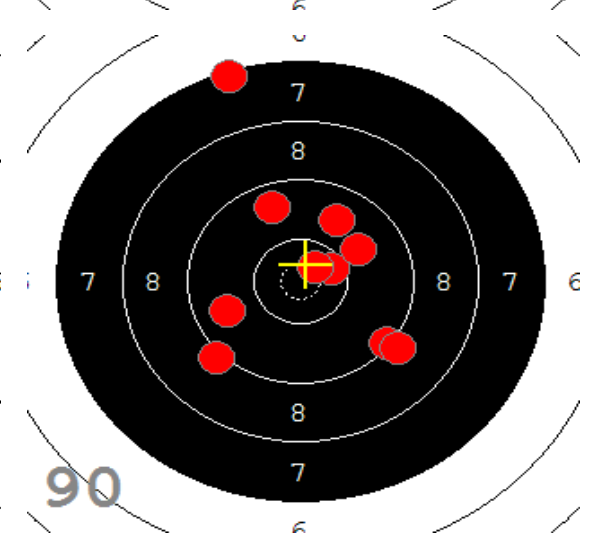

Disciplína: **StVzPi 40**
Kategorie: **Mix**

Datum: **9.2.2019**

SEZNAM

Pořadí	Příjmení a jméno	Rok nar.	Ev. číslo	Klub	1	2	3	4	Celkem	CT
1,	KONEČNÝ František	1960	40464	0733-SSK ČSS - Tovačov	84	88	85	89	346	3
2,	KNICHAL Ondřej	2003	40794	0885-SSK ELÁN Olomouc	76	82	91	85	334	3
3,	GRONSKÝ Roman	1950	19053	0885-SSK ELÁN Olomouc	79	78	82	80	319	2
4,	HROMOČUK Michal	1972	2939	0374-SSK Koprivnice	72	78	78	74	302	1

82

91

89

85

84

92

53

33