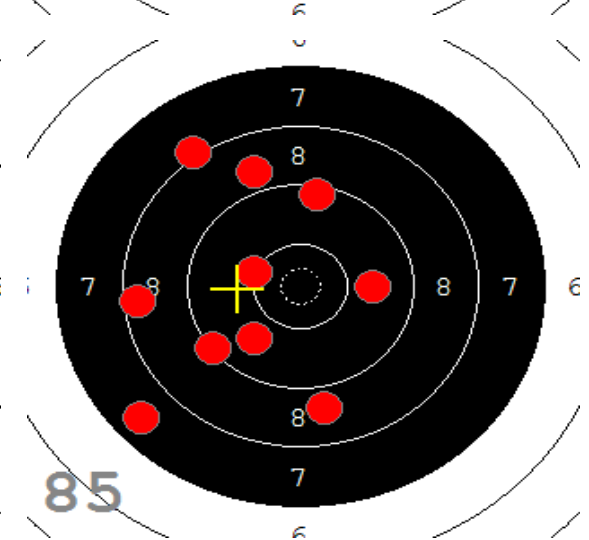

Disciplína: **StVzPi 40**
Kategorie: **Mix**

Datum: **9.2.2019**

SEZNAM

Pořadí	Příjmení a jméno	Rok nar.	Ev. číslo	Klub	1	2	3	4	Celkem	CT
1,	KONEČNÝ František	1960	40464	0733-SSK ČSS - Tovačov	84	88	85	89	346	3
2,	KNICHAL Ondřej	2003	40794	0885-SSK ELÁN Olomouc	76	82	91	85	334	3
3,	GRONSKÝ Roman	1950	19053	0885-SSK ELÁN Olomouc	79	78	82	80	319	2
4,	HROMOČUK Michal	1972	2939	0374-SSK Koprivnice	72	78	78	74	302	1

82

91

89

85

84

92

53

33