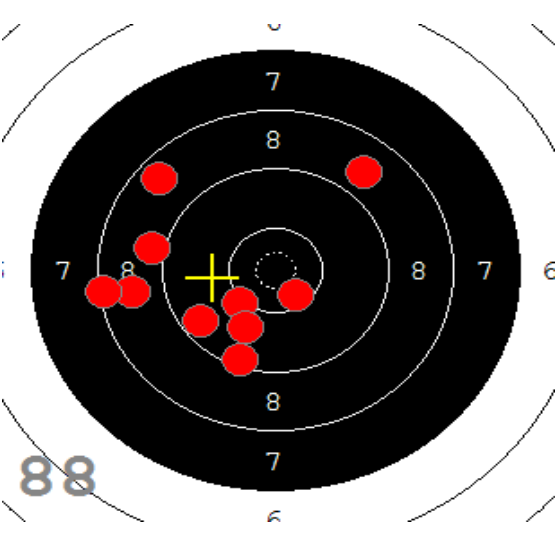

Disciplína: **StVzPi 40**
Kategorie: **Mix**

Datum: **9.2.2019**

SEZNAM

Pořadí	Příjmení a jméno	Rok nar.	Ev. číslo	Klub	1	2	3	4	Celkem	CT
1,	KONEČNÝ František	1960	40464	0733-SSK ČSS - Tovačov	84	88	85	89	346	3
2,	KNICHAL Ondřej	2003	40794	0885-SSK ELÁN Olomouc	76	82	91	85	334	3
3,	GRONSKÝ Roman	1950	19053	0885-SSK ELÁN Olomouc	79	78	82	80	319	2
4,	HROMOČUK Michal	1972	2939	0374-SSK Koprivnice	72	78	78	74	302	1

82

91

89

85

84

92

53

33