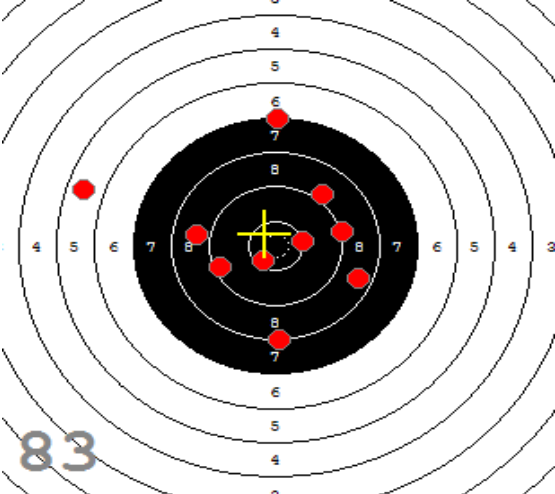

Disciplína: **StVzPi 40**
Kategorie: **Mix**

Datum: **9.2.2019**

SEZNAM

Pořadí	Příjmení a jméno	Rok nar.	Ev. číslo	Klub	1	2	3	4	Celkem	CT
1,	KONEČNÝ František	1960	40464	0733-SSK ČSS - Tovačov	84	88	85	89	346	3
2,	KNICHAL Ondřej	2003	40794	0885-SSK ELÁN Olomouc	76	82	91	85	334	3
3,	GRONSKÝ Roman	1950	19053	0885-SSK ELÁN Olomouc	79	78	82	80	319	2
4,	HROMOČUK Michal	1972	2939	0374-SSK Koprivnice	72	78	78	74	302	1

82

91

89

85

84

92

53

33