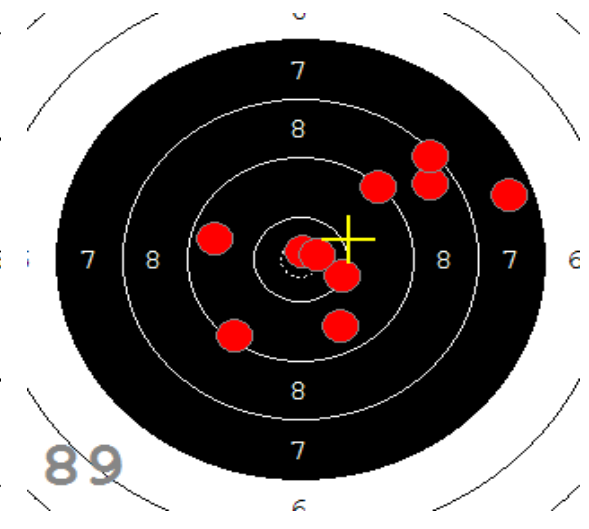

Disciplína: **StVzPi 40**
Kategorie: **Mix**

Datum: **9.2.2019**

SEZNAM

Pořadí	Příjmení a jméno	Rok nar.	Ev. číslo	Klub	1	2	3	4	Celkem	CT
1,	KONEČNÝ František	1960	40464	0733-SSK ČSS - Tovačov	84	88	85	89	346	3
2,	KNICHAL Ondřej	2003	40794	0885-SSK ELÁN Olomouc	76	82	91	85	334	3
3,	GRONSKÝ Roman	1950	19053	0885-SSK ELÁN Olomouc	79	78	82	80	319	2
4,	HROMOČUK Michal	1972	2939	0374-SSK Koprivnice	72	78	78	74	302	1

82

91

89

85

84

92

53

33