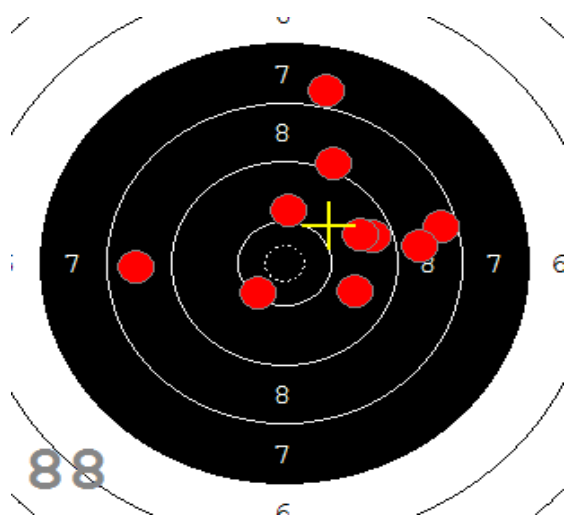

Disciplína: **StVzPi 40**
Kategorie: **Mix**

Datum: **9.2.2019**

SEZNAM

Pořadí	Příjmení a jméno	Rok nar.	Ev. číslo	Klub	1	2	3	4	Celkem	CT
1,	KONEČNÝ František	1960	40464	0733-SSK ČSS - Tovačov	84	88	85	89	346	3
2,	KNICHAL Ondřej	2003	40794	0885-SSK ELÁN Olomouc	76	82	91	85	334	3
3,	GRONSKÝ Roman	1950	19053	0885-SSK ELÁN Olomouc	79	78	82	80	319	2
4,	HROMOČUK Michal	1972	2939	0374-SSK Koprivnice	72	78	78	74	302	1

82

91

89

85

84

92

53

33