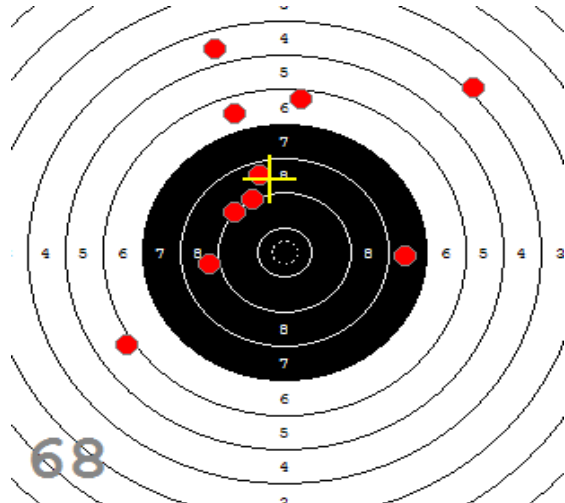

Disciplína: **StVzPi 40**
Kategorie: **Mix**

Datum: **9.2.2019**

SEZNAM

Pořadí	Příjmení a jméno	Rok nar.	Ev. číslo	Klub	1	2	3	4	Celkem	CT
1,	KONEČNÝ František	1960	40464	0733-SSK ČSS - Tovačov	84	88	85	89	346	3
2,	KNICHAL Ondřej	2003	40794	0885-SSK ELÁN Olomouc	76	82	91	85	334	3
3,	GRONSKÝ Roman	1950	19053	0885-SSK ELÁN Olomouc	79	78	82	80	319	2
4,	HROMOČUK Michal	1972	2939	0374-SSK Koprivnice	72	78	78	74	302	1

82

91

89

85

84

92

53

33