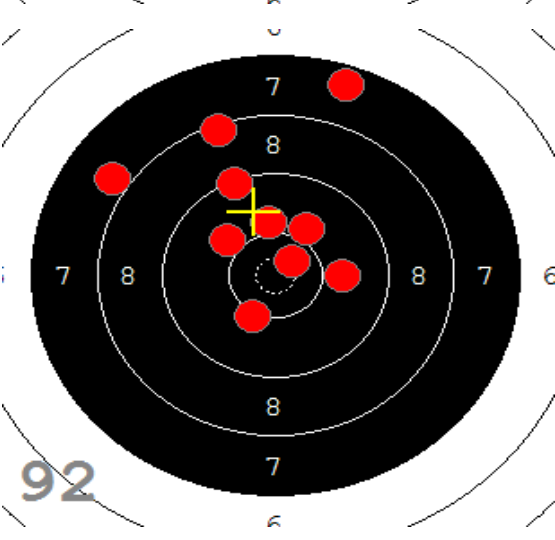

Disciplína: **StVzPi 40**
Kategorie: **Mix**

Datum: **9.2.2019**

SEZNAM

Pořadí	Příjmení a jméno	Rok nar.	Ev. číslo	Klub	1	2	3	4	Celkem	CT
1,	KONEČNÝ František	1960	40464	0733-SSK ČSS - Tovačov	84	88	85	89	346	3
2,	KNICHAL Ondřej	2003	40794	0885-SSK ELÁN Olomouc	76	82	91	85	334	3
3,	GRONSKÝ Roman	1950	19053	0885-SSK ELÁN Olomouc	79	78	82	80	319	2
4,	HROMOČUK Michal	1972	2939	0374-SSK Koprivnice	72	78	78	74	302	1

82

91

89

85

84

92

53

33