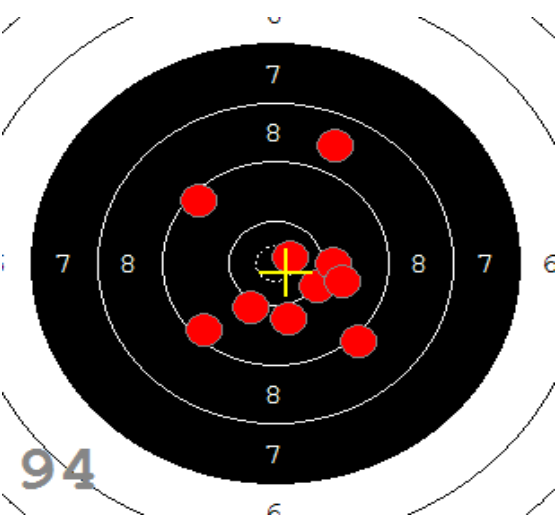

Disciplína: **StVzPi 40**
Kategorie: **Mix**

Datum: **9.2.2019**

SEZNAM

Pořadí	Příjmení a jméno	Rok nar.	Ev. číslo	Klub	1	2	3	4	Celkem	CT
1,	KONEČNÝ František	1960	40464	0733-SSK ČSS - Tovačov	84	88	85	89	346	3
2,	KNICHAL Ondřej	2003	40794	0885-SSK ELÁN Olomouc	76	82	91	85	334	3
3,	GRONSKÝ Roman	1950	19053	0885-SSK ELÁN Olomouc	79	78	82	80	319	2
4,	HROMOČUK Michal	1972	2939	0374-SSK Koprivnice	72	78	78	74	302	1

82

91

89

85

84

92

53

33