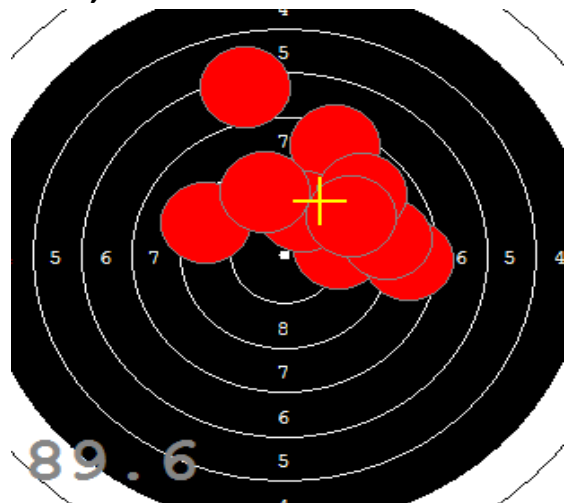

Disciplína: **StVzPi 40**
Kategorie: **Mix**

Datum: **9.2.2019**

SEZNAM

Pořadí	Příjmení a jméno	Rok nar.	Ev. číslo	Klub	1	2	3	4	Celkem	CT
1,	KONEČNÝ František	1960	40464	0733-SSK ČSS - Tovačov	84	88	85	89	346	3
2,	KNICHAL Ondřej	2003	40794	0885-SSK ELÁN Olomouc	76	82	91	85	334	3
3,	GRONSKÝ Roman	1950	19053	0885-SSK ELÁN Olomouc	79	78	82	80	319	2
4,	HROMOČUK Michal	1972	2939	0374-SSK Koprivnice	72	78	78	74	302	1

82

91

89

85

84

92

53

33