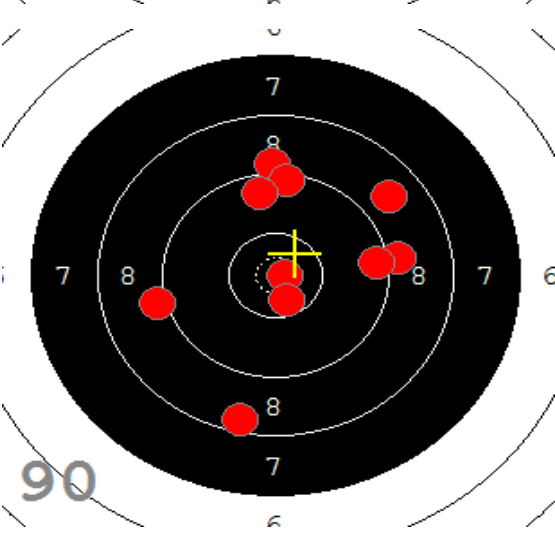

Disciplína: **StVzPi 40**
Kategorie: **Mix**

Datum: **9.2.2019**

SEZNAM

Pořadí	Příjmení a jméno	Rok nar.	Ev. číslo	Klub	1	2	3	4	Celkem	CT
1,	KONEČNÝ František	1960	40464	0733-SSK ČSS - Tovačov	84	88	85	89	346	3
2,	KNICHAL Ondřej	2003	40794	0885-SSK ELÁN Olomouc	76	82	91	85	334	3
3,	GRONSKÝ Roman	1950	19053	0885-SSK ELÁN Olomouc	79	78	82	80	319	2
4,	HROMOČUK Michal	1972	2939	0374-SSK Koprivnice	72	78	78	74	302	1

82

91

89

85

84

92

53

33