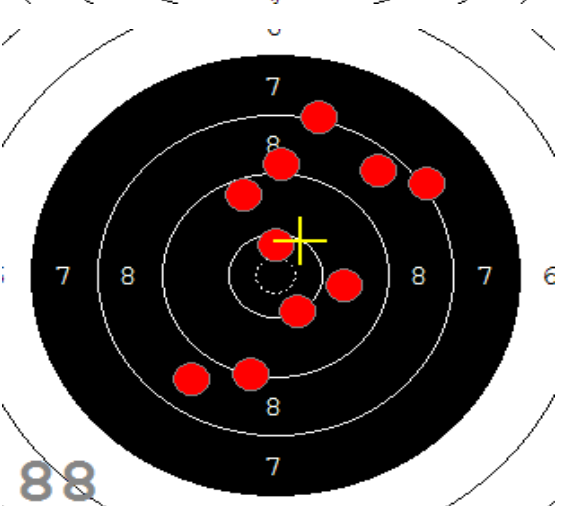

Disciplína: **StVzPi 40**
Kategorie: **Mix**

Datum: **9.2.2019**

SEZNAM

Pořadí	Příjmení a jméno	Rok nar.	Ev. číslo	Klub	1	2	3	4	Celkem	CT
1,	KONEČNÝ František	1960	40464	0733-SSK ČSS - Tovačov	84	88	85	89	346	3
2,	KNICHAL Ondřej	2003	40794	0885-SSK ELÁN Olomouc	76	82	91	85	334	3
3,	GRONSKÝ Roman	1950	19053	0885-SSK ELÁN Olomouc	79	78	82	80	319	2
4,	HROMOČUK Michal	1972	2939	0374-SSK Koprivnice	72	78	78	74	302	1

82

91

89

85

84

92

53

33