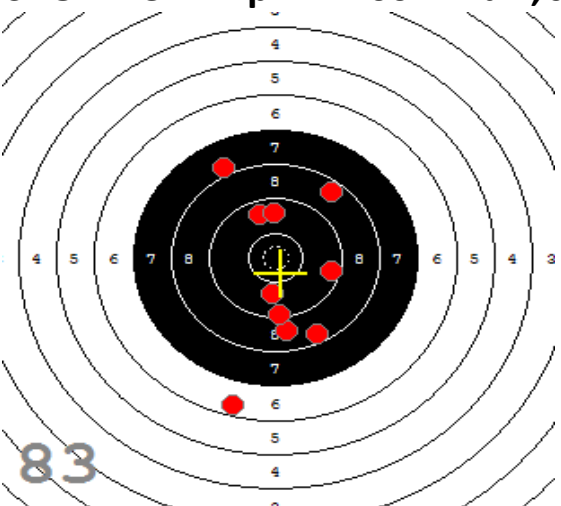

Disciplína: **StVzPi 40**
Kategorie: **Mix**

Datum: **9.2.2019**

SEZNAM

Pořadí	Příjmení a jméno	Rok nar.	Ev. číslo	Klub	1	2	3	4	Celkem	CT
1,	KONEČNÝ František	1960	40464	0733-SSK ČSS - Tovačov	84	88	85	89	346	3
2,	KNICHAL Ondřej	2003	40794	0885-SSK ELÁN Olomouc	76	82	91	85	334	3
3,	GRONSKÝ Roman	1950	19053	0885-SSK ELÁN Olomouc	79	78	82	80	319	2
4,	HROMOČUK Michal	1972	2939	0374-SSK Koprivnice	72	78	78	74	302	1

82

91

89

85

84

92

53

33