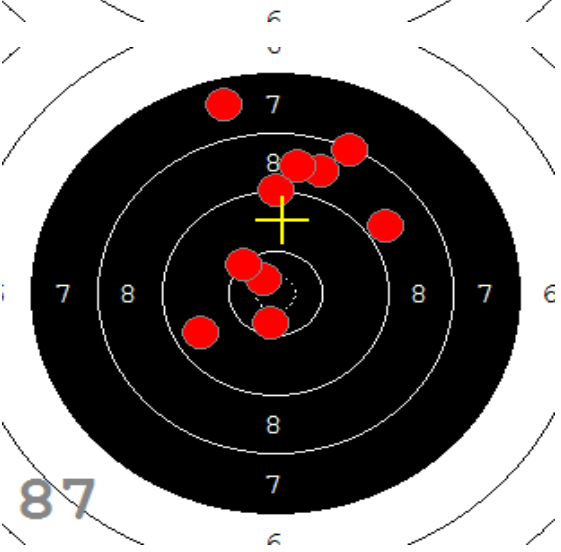

Disciplína: **StVzPi 40**
Kategorie: **Mix**

Datum: **9.2.2019**

SEZNAM

Pořadí	Příjmení a jméno	Rok nar.	Ev. číslo	Klub	1	2	3	4	Celkem	CT
1,	KONEČNÝ František	1960	40464	0733-SSK ČSS - Tovačov	84	88	85	89	346	3
2,	KNICHAL Ondřej	2003	40794	0885-SSK ELÁN Olomouc	76	82	91	85	334	3
3,	GRONSKÝ Roman	1950	19053	0885-SSK ELÁN Olomouc	79	78	82	80	319	2
4,	HROMOČUK Michal	1972	2939	0374-SSK Koprivnice	72	78	78	74	302	1

82

91

89

85

84

92

53

33