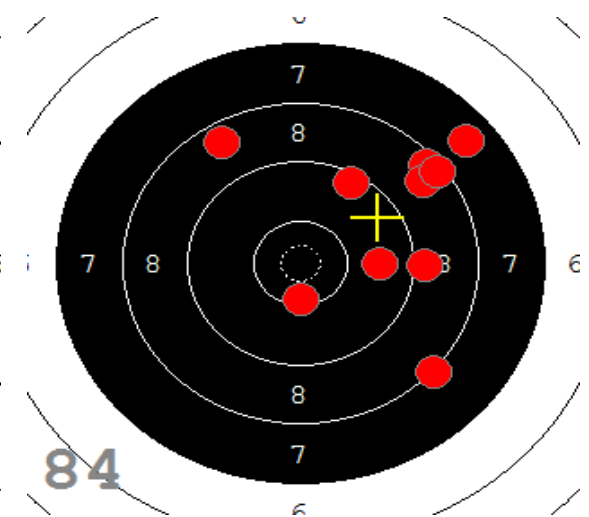

Disciplína: **StVzPi 40**
Kategorie: **Mix**

Datum: **9.2.2019**

SEZNAM

Pořadí	Příjmení a jméno	Rok nar.	Ev. číslo	Klub	1	2	3	4	Celkem	CT
1,	KONEČNÝ František	1960	40464	0733-SSK ČSS - Tovačov	84	88	85	89	346	3
2,	KNICHAL Ondřej	2003	40794	0885-SSK ELÁN Olomouc	76	82	91	85	334	3
3,	GRONSKÝ Roman	1950	19053	0885-SSK ELÁN Olomouc	79	78	82	80	319	2
4,	HROMOČUK Michal	1972	2939	0374-SSK Koprivnice	72	78	78	74	302	1

82

91

89

85

84

92

53

33