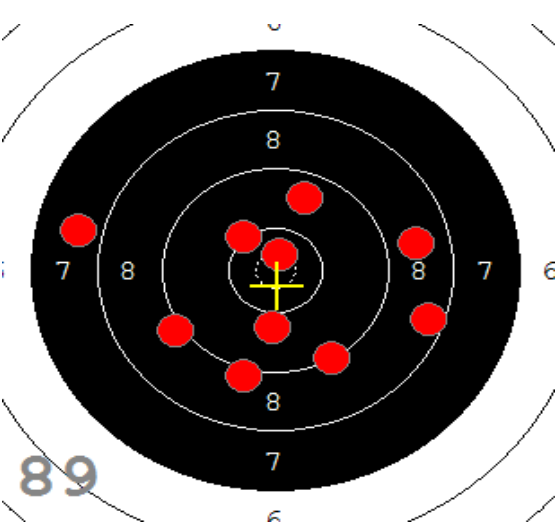

Disciplína: **StVzPi 40**
Kategorie: **Mix**

Datum: **9.2.2019**

SEZNAM

Pořadí	Příjmení a jméno	Rok nar.	Ev. číslo	Klub	1	2	3	4	Celkem	CT
1,	KONEČNÝ František	1960	40464	0733-SSK ČSS - Tovačov	84	88	85	89	346	3
2,	KNICHAL Ondřej	2003	40794	0885-SSK ELÁN Olomouc	76	82	91	85	334	3
3,	GRONSKÝ Roman	1950	19053	0885-SSK ELÁN Olomouc	79	78	82	80	319	2
4,	HROMOČUK Michal	1972	2939	0374-SSK Koprivnice	72	78	78	74	302	1

82

91

89

85

84

92

53

33