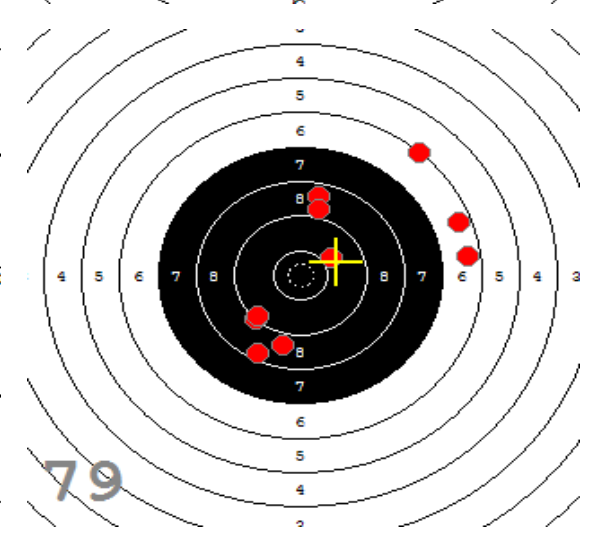

Disciplína: **StVzPi 40**
Kategorie: **Mix**

Datum: **9.2.2019**

SEZNAM

Pořadí	Příjmení a jméno	Rok nar.	Ev. číslo	Klub	1	2	3	4	Celkem	CT
1,	KONEČNÝ František	1960	40464	0733-SSK ČSS - Tovačov	84	88	85	89	346	3
2,	KNICHAL Ondřej	2003	40794	0885-SSK ELÁN Olomouc	76	82	91	85	334	3
3,	GRONSKÝ Roman	1950	19053	0885-SSK ELÁN Olomouc	79	78	82	80	319	2
4,	HROMOČUK Michal	1972	2939	0374-SSK Koprivnice	72	78	78	74	302	1

82

91

89

85

84

92

53

33