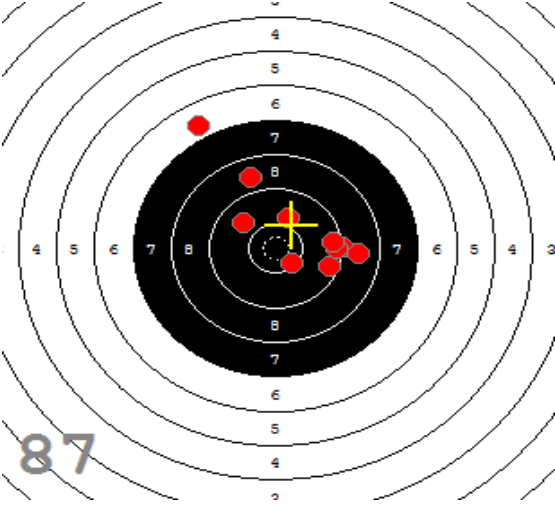

Disciplína: **StVzPi 40**
Kategorie: **Mix**

Datum: **9.2.2019**

SEZNAM

Pořadí	Příjmení a jméno	Rok nar.	Ev. číslo	Klub	1	2	3	4	Celkem	CT
1,	KONEČNÝ František	1960	40464	0733-SSK ČSS - Tovačov	84	88	85	89	346	3
2,	KNICHAL Ondřej	2003	40794	0885-SSK ELÁN Olomouc	76	82	91	85	334	3
3,	GRONSKÝ Roman	1950	19053	0885-SSK ELÁN Olomouc	79	78	82	80	319	2
4,	HROMOČUK Michal	1972	2939	0374-SSK Koprivnice	72	78	78	74	302	1

82

91

89

85

84

92

53

33