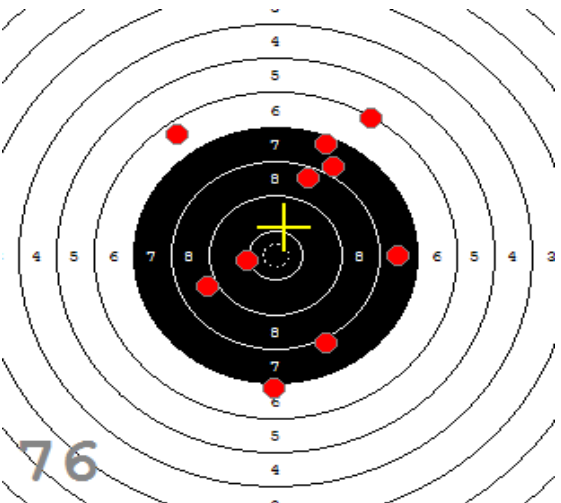

Disciplína: **StVzPi 40**
Kategorie: **Mix**

Datum: **9.2.2019**

SEZNAM

Pořadí	Příjmení a jméno	Rok nar.	Ev. číslo	Klub	1	2	3	4	Celkem	CT
1,	KONEČNÝ František	1960	40464	0733-SSK ČSS - Tovačov	84	88	85	89	346	3
2,	KNICHAL Ondřej	2003	40794	0885-SSK ELÁN Olomouc	76	82	91	85	334	3
3,	GRONSKÝ Roman	1950	19053	0885-SSK ELÁN Olomouc	79	78	82	80	319	2
4,	HROMOČUK Michal	1972	2939	0374-SSK Koprivnice	72	78	78	74	302	1

82

91

89

85

84

92

53

33