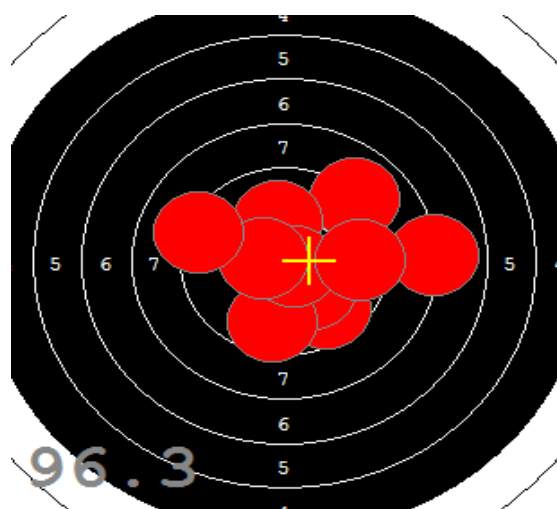

Disciplína: **StVzPi 40**
Kategorie: **Mix**

Datum: **9.2.2019**

SEZNAM

Pořadí	Příjmení a jméno	Rok nar.	Ev. číslo	Klub	1	2	3	4	Celkem	CT
1,	KONEČNÝ František	1960	40464	0733-SSK ČSS - Tovačov	84	88	85	89	346	3
2,	KNICHAL Ondřej	2003	40794	0885-SSK ELÁN Olomouc	76	82	91	85	334	3
3,	GRONSKÝ Roman	1950	19053	0885-SSK ELÁN Olomouc	79	78	82	80	319	2
4,	HROMOČUK Michal	1972	2939	0374-SSK Koprivnice	72	78	78	74	302	1

82

91

89

85

84

92

53

33