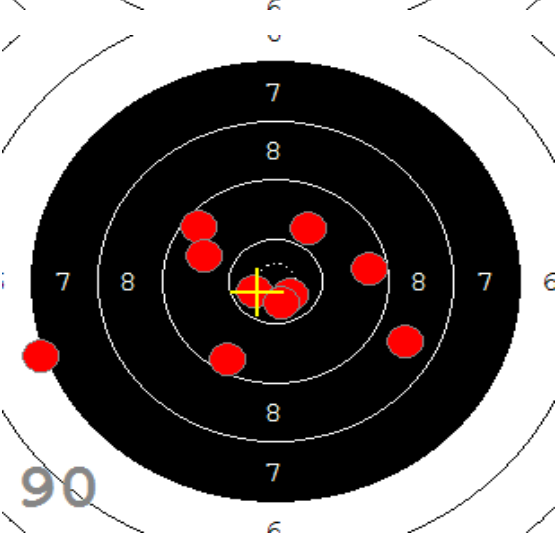

Disciplína: **StVzPi 40**
Kategorie: **Mix**

Datum: **9.2.2019**

SEZNAM

Pořadí	Příjmení a jméno	Rok nar.	Ev. číslo	Klub	1	2	3	4	Celkem	CT
1,	KONEČNÝ František	1960	40464	0733-SSK ČSS - Tovačov	84	88	85	89	346	3
2,	KNICHAL Ondřej	2003	40794	0885-SSK ELÁN Olomouc	76	82	91	85	334	3
3,	GRONSKÝ Roman	1950	19053	0885-SSK ELÁN Olomouc	79	78	82	80	319	2
4,	HROMOČUK Michal	1972	2939	0374-SSK Koprivnice	72	78	78	74	302	1

82

91

89

85

84

92

53

33