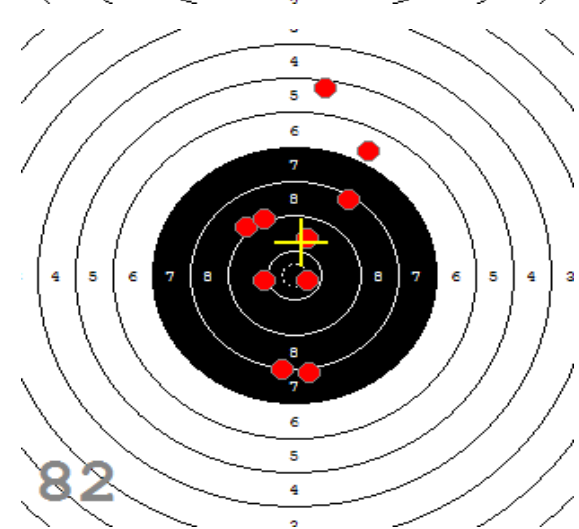

Disciplína: **StVzPi 40**
Kategorie: **Mix**

Datum: **9.2.2019**

SEZNAM

Pořadí	Příjmení a jméno	Rok nar.	Ev. číslo	Klub	1	2	3	4	Celkem	CT
1,	KONEČNÝ František	1960	40464	0733-SSK ČSS - Tovačov	84	88	85	89	346	3
2,	KNICHAL Ondřej	2003	40794	0885-SSK ELÁN Olomouc	76	82	91	85	334	3
3,	GRONSKÝ Roman	1950	19053	0885-SSK ELÁN Olomouc	79	78	82	80	319	2
4,	HROMOČUK Michal	1972	2939	0374-SSK Koprivnice	72	78	78	74	302	1

82

91

89

85

84

92

53

33