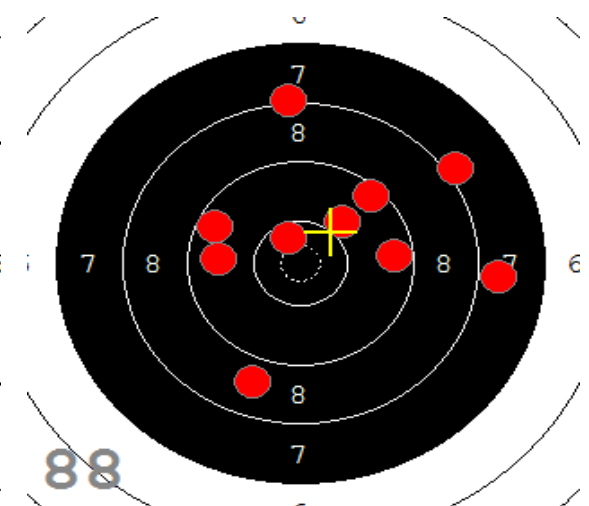

Disciplína: **StVzPi 40**
Kategorie: **Mix**

Datum: **9.2.2019**

SEZNAM

Pořadí	Příjmení a jméno	Rok nar.	Ev. číslo	Klub	1	2	3	4	Celkem	CT
1,	KONEČNÝ František	1960	40464	0733-SSK ČSS - Tovačov	84	88	85	89	346	3
2,	KNICHAL Ondřej	2003	40794	0885-SSK ELÁN Olomouc	76	82	91	85	334	3
3,	GRONSKÝ Roman	1950	19053	0885-SSK ELÁN Olomouc	79	78	82	80	319	2
4,	HROMOČUK Michal	1972	2939	0374-SSK Koprivnice	72	78	78	74	302	1

82

91

89

85

84

92

53

33