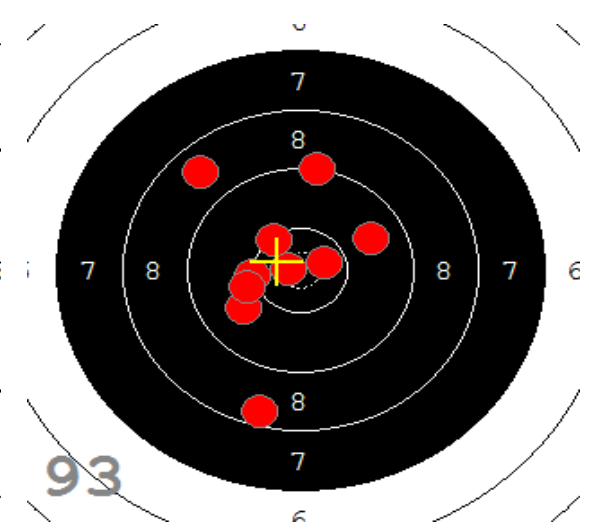

Disciplína: **StVzPi 40**
Kategorie: **Mix**

Datum: **9.2.2019**

SEZNAM

Pořadí	Příjmení a jméno	Rok nar.	Ev. číslo	Klub	1	2	3	4	Celkem	CT
1,	KONEČNÝ František	1960	40464	0733-SSK ČSS - Tovačov	84	88	85	89	346	3
2,	KNICHAL Ondřej	2003	40794	0885-SSK ELÁN Olomouc	76	82	91	85	334	3
3,	GRONSKÝ Roman	1950	19053	0885-SSK ELÁN Olomouc	79	78	82	80	319	2
4,	HROMOČUK Michal	1972	2939	0374-SSK Koprivnice	72	78	78	74	302	1

82

91

89

85

84

92

53

33