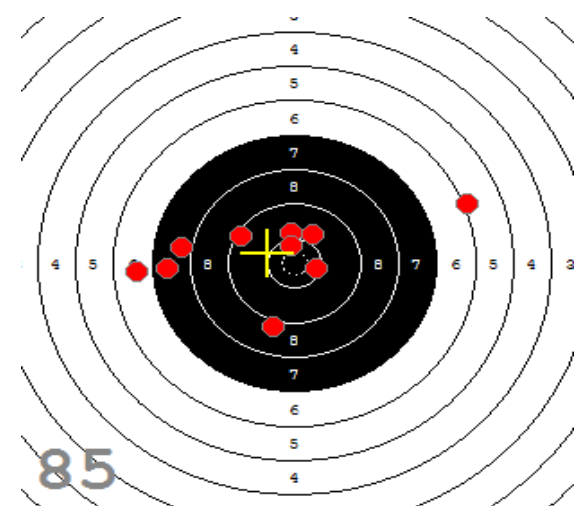

Disciplína: **StVzPi 40**
Kategorie: **Mix**

Datum: **9.2.2019**

SEZNAM

Pořadí	Příjmení a jméno	Rok nar.	Ev. číslo	Klub	1	2	3	4	Celkem	CT
1,	KONEČNÝ František	1960	40464	0733-SSK ČSS - Tovačov	84	88	85	89	346	3
2,	KNICHAL Ondřej	2003	40794	0885-SSK ELÁN Olomouc	76	82	91	85	334	3
3,	GRONSKÝ Roman	1950	19053	0885-SSK ELÁN Olomouc	79	78	82	80	319	2
4,	HROMOČUK Michal	1972	2939	0374-SSK Koprivnice	72	78	78	74	302	1

82

91

89

85

84

92

53

33