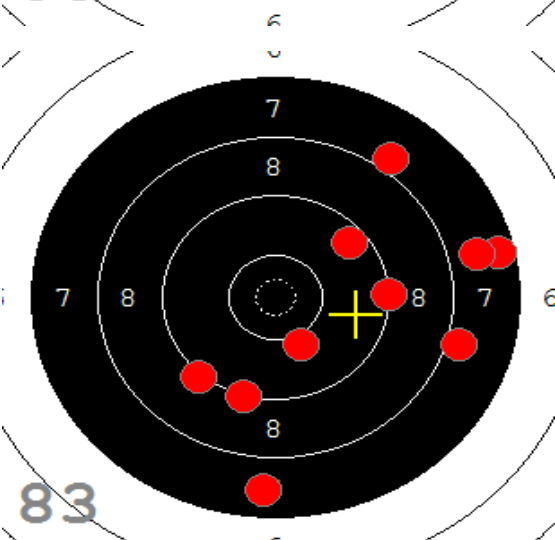

Disciplína: **StVzPi 40**
Kategorie: **Mix**

Datum: **9.2.2019**

SEZNAM

Pořadí	Příjmení a jméno	Rok nar.	Ev. číslo	Klub	1	2	3	4	Celkem	CT
1,	KONEČNÝ František	1960	40464	0733-SSK ČSS - Tovačov	84	88	85	89	346	3
2,	KNICHAL Ondřej	2003	40794	0885-SSK ELÁN Olomouc	76	82	91	85	334	3
3,	GRONSKÝ Roman	1950	19053	0885-SSK ELÁN Olomouc	79	78	82	80	319	2
4,	HROMOČUK Michal	1972	2939	0374-SSK Koprivnice	72	78	78	74	302	1

82

91

89

85

84

92

53

33