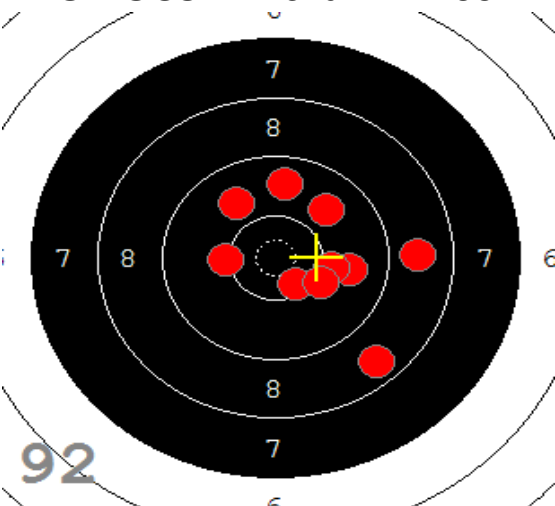

Disciplína: **StVzPi 40**
Kategorie: **Mix**

Datum: **9.2.2019**

SEZNAM

Pořadí	Příjmení a jméno	Rok nar.	Ev. číslo	Klub	1	2	3	4	Celkem	CT
1,	KONEČNÝ František	1960	40464	0733-SSK ČSS - Tovačov	84	88	85	89	346	3
2,	KNICHAL Ondřej	2003	40794	0885-SSK ELÁN Olomouc	76	82	91	85	334	3
3,	GRONSKÝ Roman	1950	19053	0885-SSK ELÁN Olomouc	79	78	82	80	319	2
4,	HROMOČUK Michal	1972	2939	0374-SSK Koprivnice	72	78	78	74	302	1

82

91

89

85

84

92

53

33