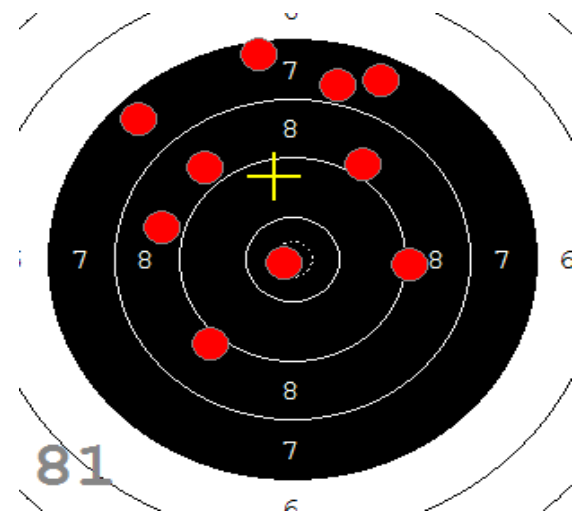

Disciplína: **StVzPi 40**
Kategorie: **Mix**

Datum: **9.2.2019**

SEZNAM

Pořadí	Příjmení a jméno	Rok nar.	Ev. číslo	Klub	1	2	3	4	Celkem	CT
1,	KONEČNÝ František	1960	40464	0733-SSK ČSS - Tovačov	84	88	85	89	346	3
2,	KNICHAL Ondřej	2003	40794	0885-SSK ELÁN Olomouc	76	82	91	85	334	3
3,	GRONSKÝ Roman	1950	19053	0885-SSK ELÁN Olomouc	79	78	82	80	319	2
4,	HROMOČUK Michal	1972	2939	0374-SSK Koprivnice	72	78	78	74	302	1

82

91

89

85

84

92

53

33