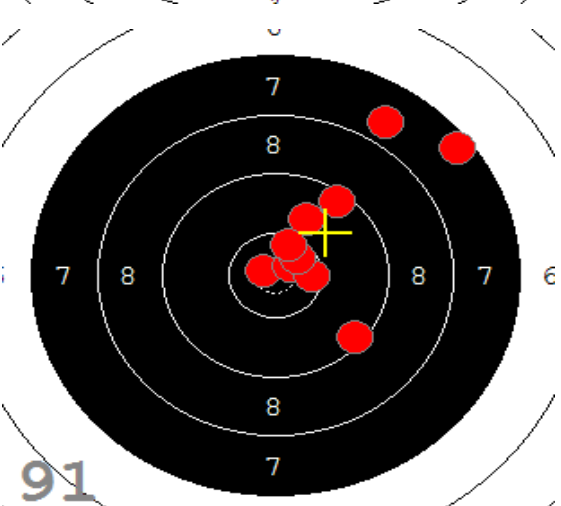

Disciplína: **StVzPi 40**
Kategorie: **Mix**

Datum: **9.2.2019**

SEZNAM

Pořadí	Příjmení a jméno	Rok nar.	Ev. číslo	Klub	1	2	3	4	Celkem	CT
1,	KONEČNÝ František	1960	40464	0733-SSK ČSS - Tovačov	84	88	85	89	346	3
2,	KNICHAL Ondřej	2003	40794	0885-SSK ELÁN Olomouc	76	82	91	85	334	3
3,	GRONSKÝ Roman	1950	19053	0885-SSK ELÁN Olomouc	79	78	82	80	319	2
4,	HROMOČUK Michal	1972	2939	0374-SSK Koprivnice	72	78	78	74	302	1

82

91

89

85

84

92

53

33