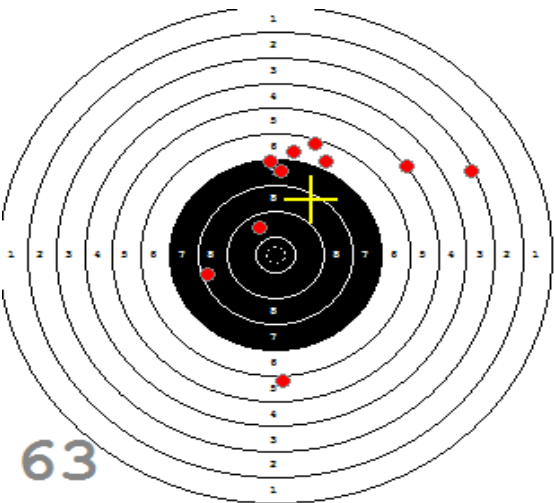

Disciplína: **StVzPi 40**
Kategorie: **Mix**

Datum: **9.2.2019**

SEZNAM

Pořadí	Příjmení a jméno	Rok nar.	Ev. číslo	Klub	1	2	3	4	Celkem	CT
1,	KONEČNÝ František	1960	40464	0733-SSK ČSS - Tovačov	84	88	85	89	346	3
2,	KNICHAL Ondřej	2003	40794	0885-SSK ELÁN Olomouc	76	82	91	85	334	3
3,	GRONSKÝ Roman	1950	19053	0885-SSK ELÁN Olomouc	79	78	82	80	319	2
4,	HROMOČUK Michal	1972	2939	0374-SSK Koprivnice	72	78	78	74	302	1

82

91

89

85

84

92

53

33