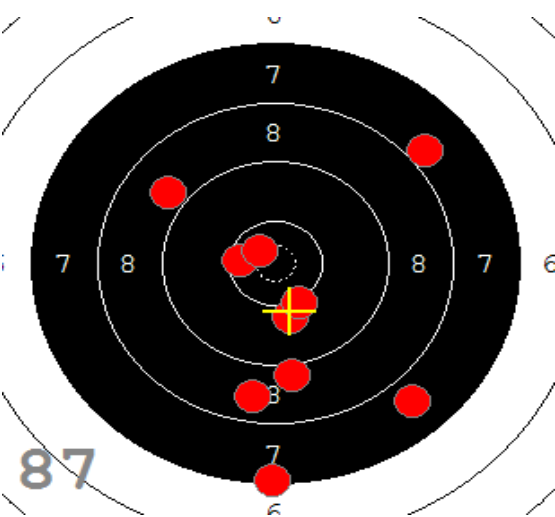

Disciplína: **StVzPi 40**
Kategorie: **Mix**

Datum: **9.2.2019**

SEZNAM

Pořadí	Příjmení a jméno	Rok nar.	Ev. číslo	Klub	1	2	3	4	Celkem	CT
1,	KONEČNÝ František	1960	40464	0733-SSK ČSS - Tovačov	84	88	85	89	346	3
2,	KNICHAL Ondřej	2003	40794	0885-SSK ELÁN Olomouc	76	82	91	85	334	3
3,	GRONSKÝ Roman	1950	19053	0885-SSK ELÁN Olomouc	79	78	82	80	319	2
4,	HROMOČUK Michal	1972	2939	0374-SSK Koprivnice	72	78	78	74	302	1

82

91

89

85

84

92

53

33