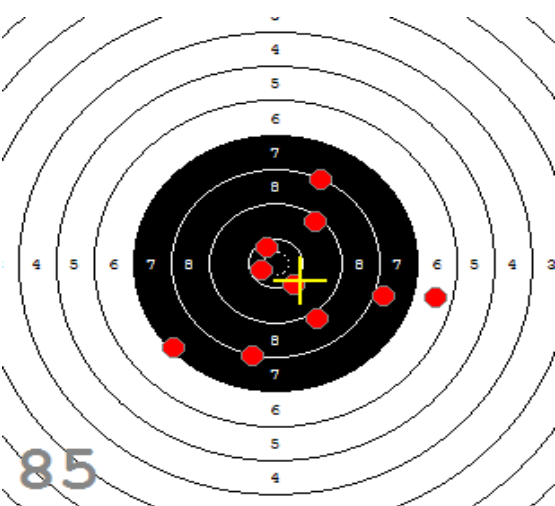

Disciplína: **StVzPi 40**
Kategorie: **Mix**

Datum: **9.2.2019**

SEZNAM

Pořadí	Příjmení a jméno	Rok nar.	Ev. číslo	Klub	1	2	3	4	Celkem	CT
1,	KONEČNÝ František	1960	40464	0733-SSK ČSS - Tovačov	84	88	85	89	346	3
2,	KNICHAL Ondřej	2003	40794	0885-SSK ELÁN Olomouc	76	82	91	85	334	3
3,	GRONSKÝ Roman	1950	19053	0885-SSK ELÁN Olomouc	79	78	82	80	319	2
4,	HROMOČUK Michal	1972	2939	0374-SSK Koprivnice	72	78	78	74	302	1

82

91

89

85

84

92

53

33