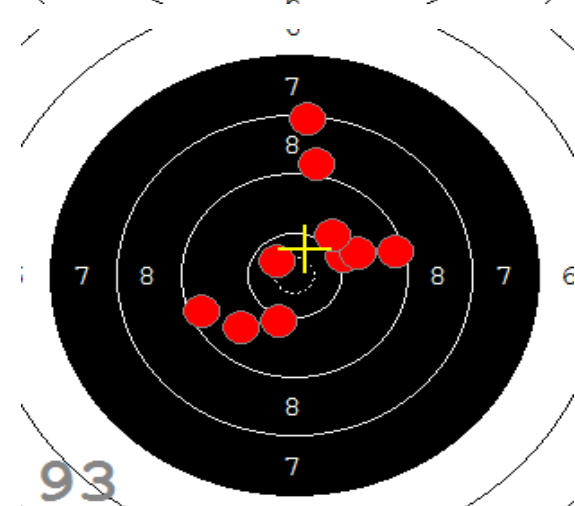

Disciplína: **StVzPi 40**
Kategorie: **Mix**

Datum: **9.2.2019**

SEZNAM

Pořadí	Příjmení a jméno	Rok nar.	Ev. číslo	Klub	1	2	3	4	Celkem	CT
1,	KONEČNÝ František	1960	40464	0733-SSK ČSS - Tovačov	84	88	85	89	346	3
2,	KNICHAL Ondřej	2003	40794	0885-SSK ELÁN Olomouc	76	82	91	85	334	3
3,	GRONSKÝ Roman	1950	19053	0885-SSK ELÁN Olomouc	79	78	82	80	319	2
4,	HROMOČUK Michal	1972	2939	0374-SSK Koprivnice	72	78	78	74	302	1

82

91

89

85

84

92

53

33