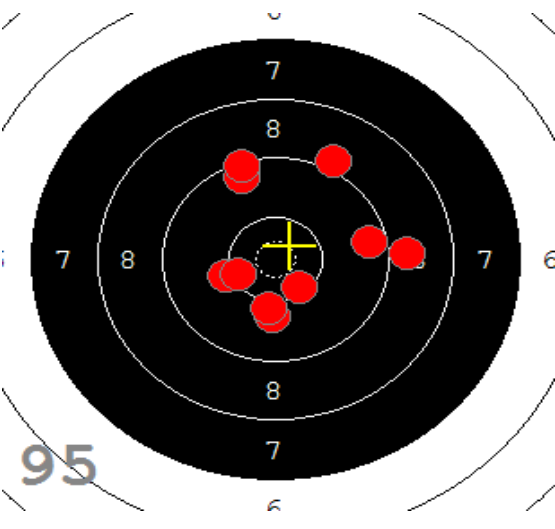

Disciplína: **StVzPi 40**
Kategorie: **Mix**

Datum: **9.2.2019**

SEZNAM

Pořadí	Příjmení a jméno	Rok nar.	Ev. číslo	Klub	1	2	3	4	Celkem	CT
1,	KONEČNÝ František	1960	40464	0733-SSK ČSS - Tovačov	84	88	85	89	346	3
2,	KNICHAL Ondřej	2003	40794	0885-SSK ELÁN Olomouc	76	82	91	85	334	3
3,	GRONSKÝ Roman	1950	19053	0885-SSK ELÁN Olomouc	79	78	82	80	319	2
4,	HROMOČUK Michal	1972	2939	0374-SSK Koprivnice	72	78	78	74	302	1

82

91

89

85

84

92

53

33