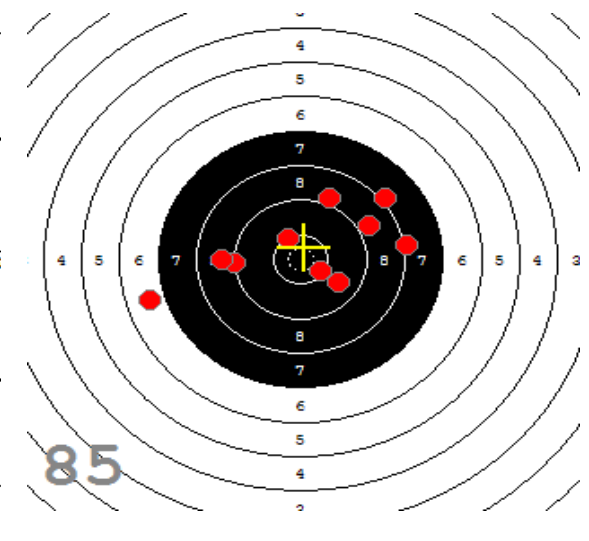

Disciplína: **StVzPi 40**
Kategorie: **Mix**

Datum: **9.2.2019**

SEZNAM

Pořadí	Příjmení a jméno	Rok nar.	Ev. číslo	Klub	1	2	3	4	Celkem	CT
1,	KONEČNÝ František	1960	40464	0733-SSK ČSS - Tovačov	84	88	85	89	346	3
2,	KNICHAL Ondřej	2003	40794	0885-SSK ELÁN Olomouc	76	82	91	85	334	3
3,	GRONSKÝ Roman	1950	19053	0885-SSK ELÁN Olomouc	79	78	82	80	319	2
4,	HROMOČUK Michal	1972	2939	0374-SSK Koprivnice	72	78	78	74	302	1

82

91

89

85

84

92

53

33