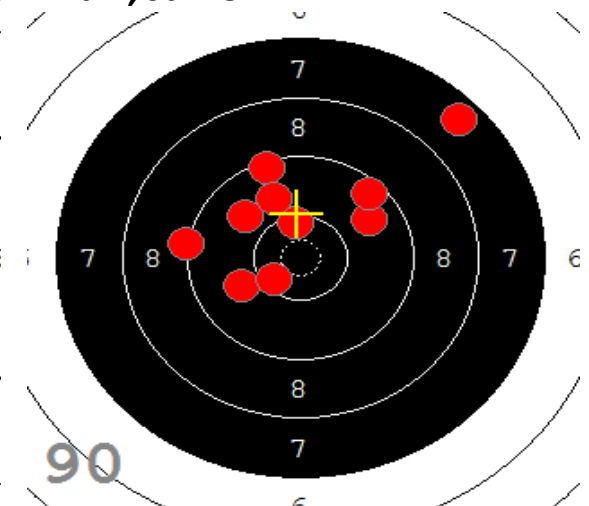

Disciplína: **StVzPi 40**
Kategorie: **Mix**

Datum: **9.2.2019**

SEZNAM

Pořadí	Příjmení a jméno	Rok nar.	Ev. číslo	Klub	1	2	3	4	Celkem	CT
1,	KONEČNÝ František	1960	40464	0733-SSK ČSS - Tovačov	84	88	85	89	346	3
2,	KNICHAL Ondřej	2003	40794	0885-SSK ELÁN Olomouc	76	82	91	85	334	3
3,	GRONSKÝ Roman	1950	19053	0885-SSK ELÁN Olomouc	79	78	82	80	319	2
4,	HROMOČUK Michal	1972	2939	0374-SSK Koprivnice	72	78	78	74	302	1

82

91

89

85

84

92

53

33