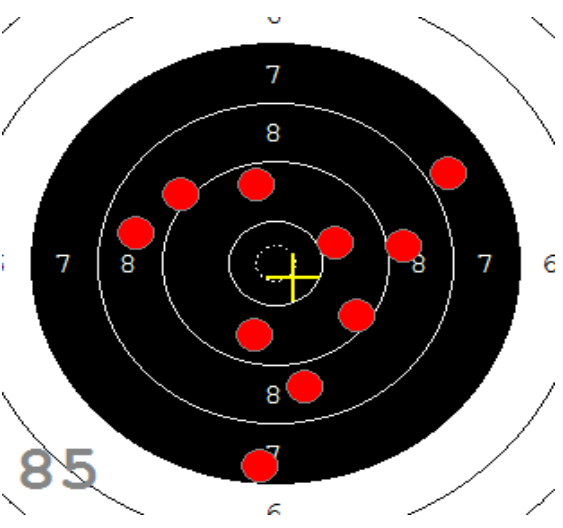

Disciplína: **StVzPi 40**
Kategorie: **Mix**

Datum: **9.2.2019**

SEZNAM

Pořadí	Příjmení a jméno	Rok nar.	Ev. číslo	Klub	1	2	3	4	Celkem	CT
1,	KONEČNÝ František	1960	40464	0733-SSK ČSS - Tovačov	84	88	85	89	346	3
2,	KNICHAL Ondřej	2003	40794	0885-SSK ELÁN Olomouc	76	82	91	85	334	3
3,	GRONSKÝ Roman	1950	19053	0885-SSK ELÁN Olomouc	79	78	82	80	319	2
4,	HROMOČUK Michal	1972	2939	0374-SSK Koprivnice	72	78	78	74	302	1

82

91

89

85

84

92

53

33