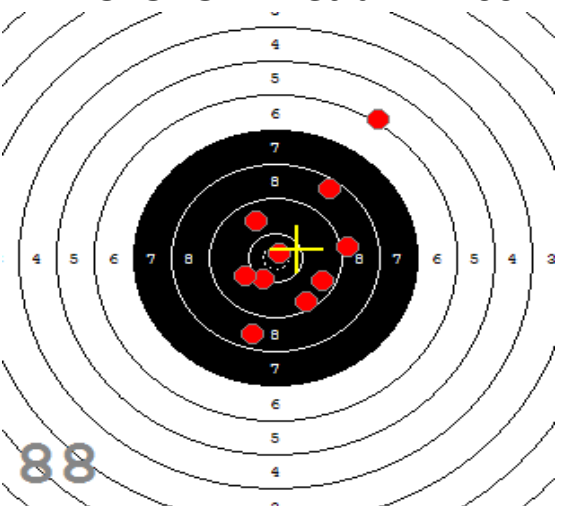

Disciplína: **StVzPi 40**
Kategorie: **Mix**

Datum: **9.2.2019**

SEZNAM

Pořadí	Příjmení a jméno	Rok nar.	Ev. číslo	Klub	1	2	3	4	Celkem	CT
1,	KONEČNÝ František	1960	40464	0733-SSK ČSS - Tovačov	84	88	85	89	346	3
2,	KNICHAL Ondřej	2003	40794	0885-SSK ELÁN Olomouc	76	82	91	85	334	3
3,	GRONSKÝ Roman	1950	19053	0885-SSK ELÁN Olomouc	79	78	82	80	319	2
4,	HROMOČUK Michal	1972	2939	0374-SSK Koprivnice	72	78	78	74	302	1

82

91

89

85

84

92

53

33