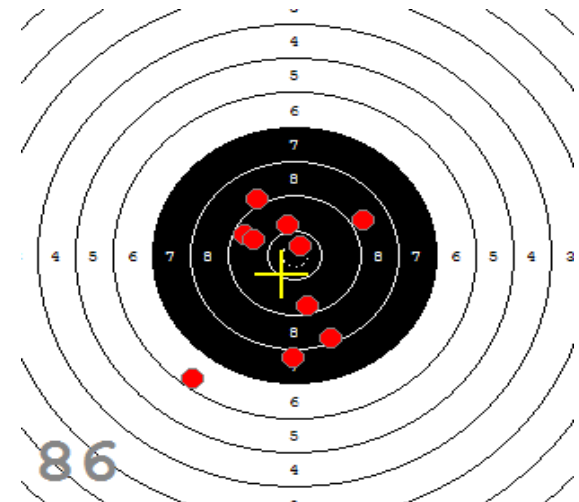

Disciplína: **StVzPi 40**
Kategorie: **Mix**

Datum: **9.2.2019**

SEZNAM

Pořadí	Příjmení a jméno	Rok nar.	Ev. číslo	Klub	1	2	3	4	Celkem	CT
1,	KONEČNÝ František	1960	40464	0733-SSK ČSS - Tovačov	84	88	85	89	346	3
2,	KNICHAL Ondřej	2003	40794	0885-SSK ELÁN Olomouc	76	82	91	85	334	3
3,	GRONSKÝ Roman	1950	19053	0885-SSK ELÁN Olomouc	79	78	82	80	319	2
4,	HROMOČUK Michal	1972	2939	0374-SSK Koprivnice	72	78	78	74	302	1

82

91

89

85

84

92

53

33