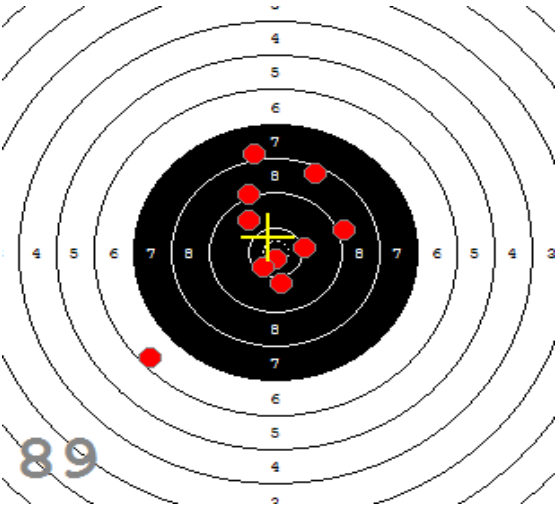

Disciplína: **StVzPi 40**
Kategorie: **Mix**

Datum: **9.2.2019**

SEZNAM

Pořadí	Příjmení a jméno	Rok nar.	Ev. číslo	Klub	1	2	3	4	Celkem	CT
1,	KONEČNÝ František	1960	40464	0733-SSK ČSS - Tovačov	84	88	85	89	346	3
2,	KNICHAL Ondřej	2003	40794	0885-SSK ELÁN Olomouc	76	82	91	85	334	3
3,	GRONSKÝ Roman	1950	19053	0885-SSK ELÁN Olomouc	79	78	82	80	319	2
4,	HROMOČUK Michal	1972	2939	0374-SSK Koprivnice	72	78	78	74	302	1

82

91

89

85

84

92

53

33