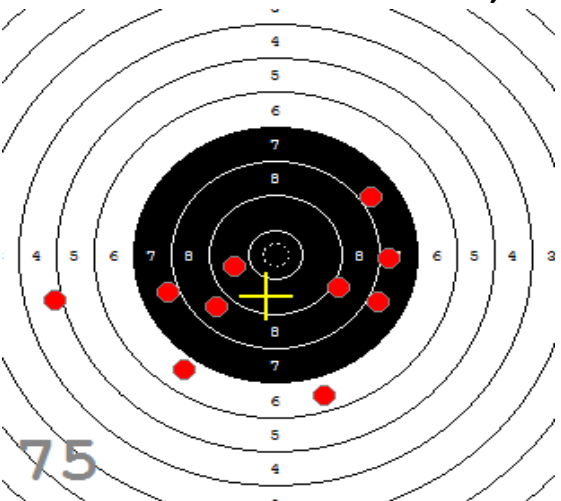

Disciplína: **StVzPi 40**
Kategorie: **Mix**

Datum: **9.2.2019**

SEZNAM

Pořadí	Příjmení a jméno	Rok nar.	Ev. číslo	Klub	1	2	3	4	Celkem	CT
1,	KONEČNÝ František	1960	40464	0733-SSK ČSS - Tovačov	84	88	85	89	346	3
2,	KNICHAL Ondřej	2003	40794	0885-SSK ELÁN Olomouc	76	82	91	85	334	3
3,	GRONSKÝ Roman	1950	19053	0885-SSK ELÁN Olomouc	79	78	82	80	319	2
4,	HROMOČUK Michal	1972	2939	0374-SSK Koprivnice	72	78	78	74	302	1

82

91

89

85

84

92

53

33