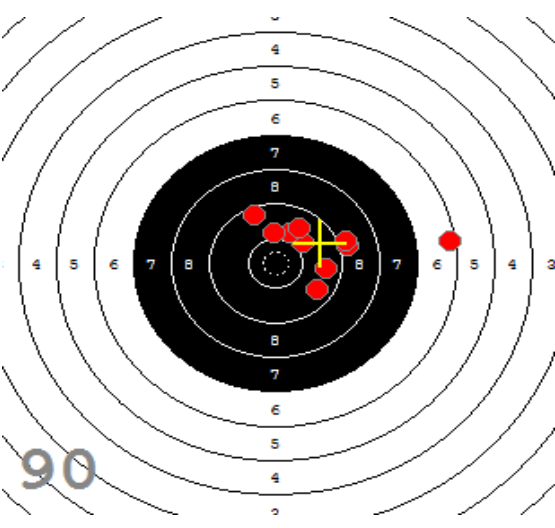

Disciplína: **StVzPi 40**
Kategorie: **Mix**

Datum: **9.2.2019**

SEZNAM

Pořadí	Příjmení a jméno	Rok nar.	Ev. číslo	Klub	1	2	3	4	Celkem	CT
1,	KONEČNÝ František	1960	40464	0733-SSK ČSS - Tovačov	84	88	85	89	346	3
2,	KNICHAL Ondřej	2003	40794	0885-SSK ELÁN Olomouc	76	82	91	85	334	3
3,	GRONSKÝ Roman	1950	19053	0885-SSK ELÁN Olomouc	79	78	82	80	319	2
4,	HROMOČUK Michal	1972	2939	0374-SSK Koprivnice	72	78	78	74	302	1

82

91

89

85

84

92

53

33