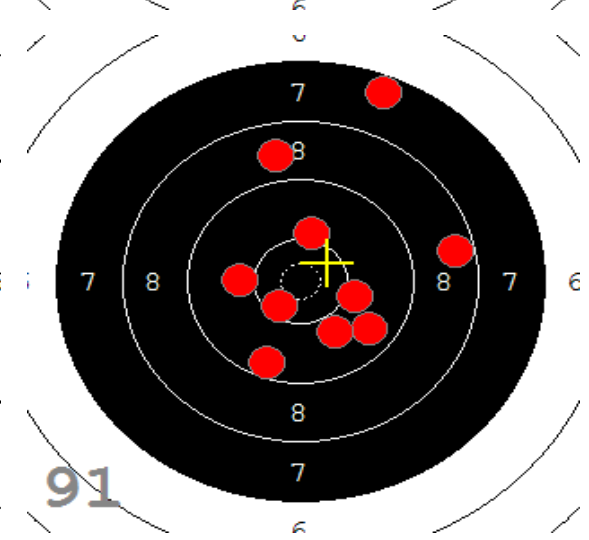

Disciplína: **StVzPi 40**
Kategorie: **Mix**

Datum: **9.2.2019**

SEZNAM

Pořadí	Příjmení a jméno	Rok nar.	Ev. číslo	Klub	1	2	3	4	Celkem	CT
1,	KONEČNÝ František	1960	40464	0733-SSK ČSS - Tovačov	84	88	85	89	346	3
2,	KNICHAL Ondřej	2003	40794	0885-SSK ELÁN Olomouc	76	82	91	85	334	3
3,	GRONSKÝ Roman	1950	19053	0885-SSK ELÁN Olomouc	79	78	82	80	319	2
4,	HROMOČUK Michal	1972	2939	0374-SSK Koprivnice	72	78	78	74	302	1

82

91

89

85

84

92

53

33