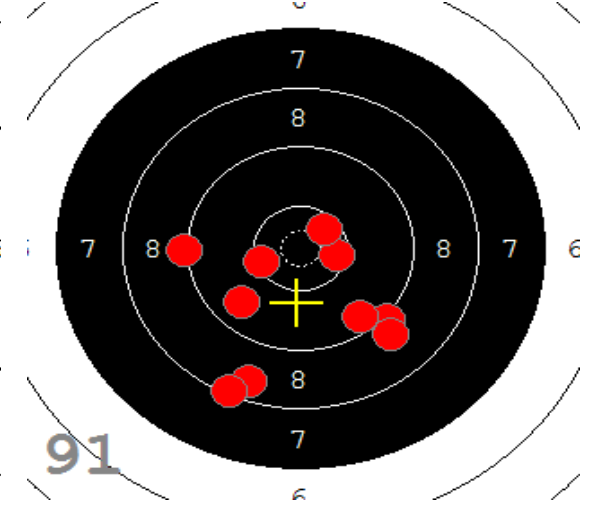

Disciplína: **StVzPi 40**
Kategorie: **Mix**

Datum: **9.2.2019**

SEZNAM

Pořadí	Příjmení a jméno	Rok nar.	Ev. číslo	Klub	1	2	3	4	Celkem	CT
1,	KONEČNÝ František	1960	40464	0733-SSK ČSS - Tovačov	84	88	85	89	346	3
2,	KNICHAL Ondřej	2003	40794	0885-SSK ELÁN Olomouc	76	82	91	85	334	3
3,	GRONSKÝ Roman	1950	19053	0885-SSK ELÁN Olomouc	79	78	82	80	319	2
4,	HROMOČUK Michal	1972	2939	0374-SSK Koprivnice	72	78	78	74	302	1

82

91

89

85

84

92

53

33