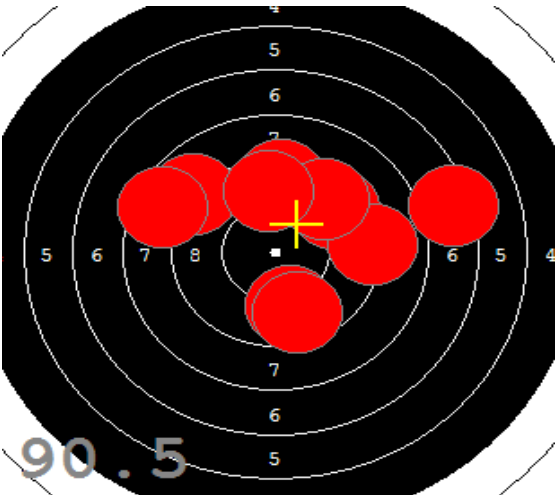

Disciplína: **StVzPi 40**
Kategorie: **Mix**

Datum: **9.2.2019**

SEZNAM

Pořadí	Příjmení a jméno	Rok nar.	Ev. číslo	Klub	1	2	3	4	Celkem	CT
1,	KONEČNÝ František	1960	40464	0733-SSK ČSS - Tovačov	84	88	85	89	346	3
2,	KNICHAL Ondřej	2003	40794	0885-SSK ELÁN Olomouc	76	82	91	85	334	3
3,	GRONSKÝ Roman	1950	19053	0885-SSK ELÁN Olomouc	79	78	82	80	319	2
4,	HROMOČUK Michal	1972	2939	0374-SSK Koprivnice	72	78	78	74	302	1

82

91

89

85

84

92

53

33