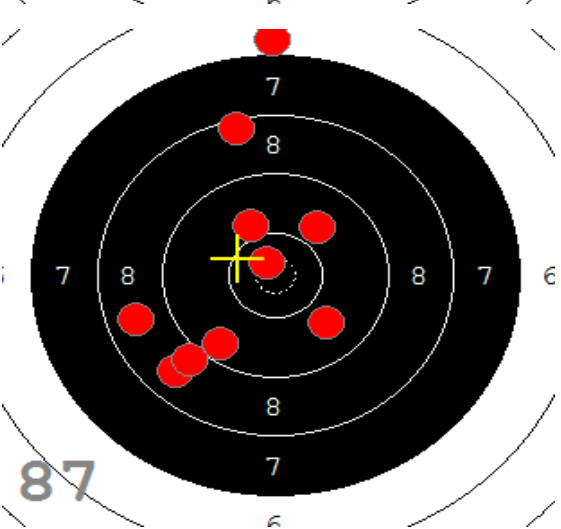

Disciplína: **StVzPi 40**
Kategorie: **Mix**

Datum: **9.2.2019**

SEZNAM

Pořadí	Příjmení a jméno	Rok nar.	Ev. číslo	Klub	1	2	3	4	Celkem	CT
1,	KONEČNÝ František	1960	40464	0733-SSK ČSS - Tovačov	84	88	85	89	346	3
2,	KNICHAL Ondřej	2003	40794	0885-SSK ELÁN Olomouc	76	82	91	85	334	3
3,	GRONSKÝ Roman	1950	19053	0885-SSK ELÁN Olomouc	79	78	82	80	319	2
4,	HROMOČUK Michal	1972	2939	0374-SSK Koprivnice	72	78	78	74	302	1

82

91

89

85

84

92

53

33