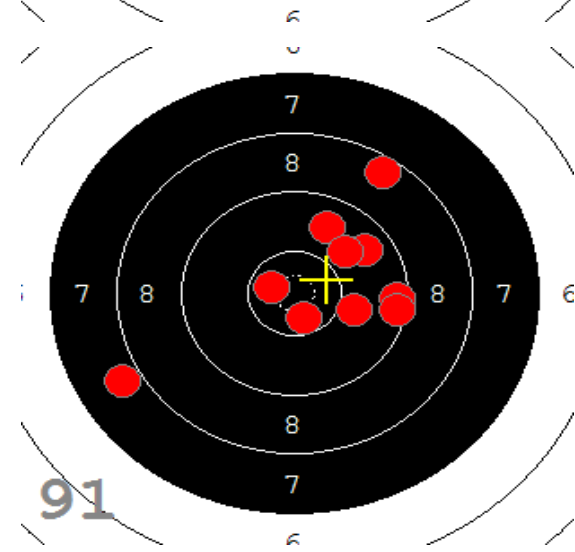

Disciplína: **StVzPi 40**
Kategorie: **Mix**

Datum: **9.2.2019**

SEZNAM

Pořadí	Příjmení a jméno	Rok nar.	Ev. číslo	Klub	1	2	3	4	Celkem	CT
1,	KONEČNÝ František	1960	40464	0733-SSK ČSS - Tovačov	84	88	85	89	346	3
2,	KNICHAL Ondřej	2003	40794	0885-SSK ELÁN Olomouc	76	82	91	85	334	3
3,	GRONSKÝ Roman	1950	19053	0885-SSK ELÁN Olomouc	79	78	82	80	319	2
4,	HROMOČUK Michal	1972	2939	0374-SSK Koprivnice	72	78	78	74	302	1

82

91

89

85

84

92

53

33