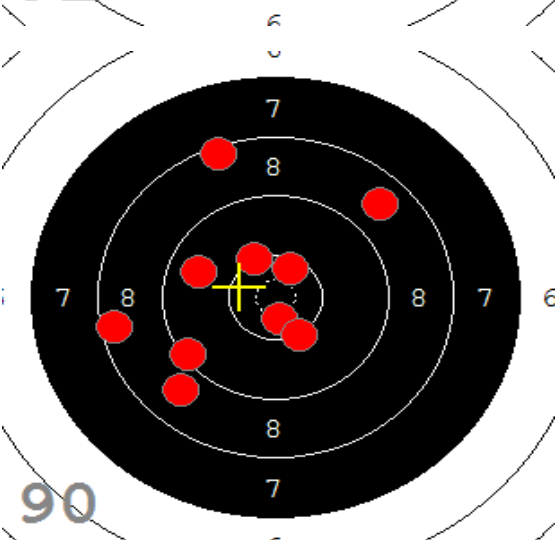

Disciplína: **StVzPi 40**
Kategorie: **Mix**

Datum: **9.2.2019**

SEZNAM

Pořadí	Příjmení a jméno	Rok nar.	Ev. číslo	Klub	1	2	3	4	Celkem	CT
1,	KONEČNÝ František	1960	40464	0733-SSK ČSS - Tovačov	84	88	85	89	346	3
2,	KNICHAL Ondřej	2003	40794	0885-SSK ELÁN Olomouc	76	82	91	85	334	3
3,	GRONSKÝ Roman	1950	19053	0885-SSK ELÁN Olomouc	79	78	82	80	319	2
4,	HROMOČUK Michal	1972	2939	0374-SSK Koprivnice	72	78	78	74	302	1

82

91

89

85

84

92

53

33