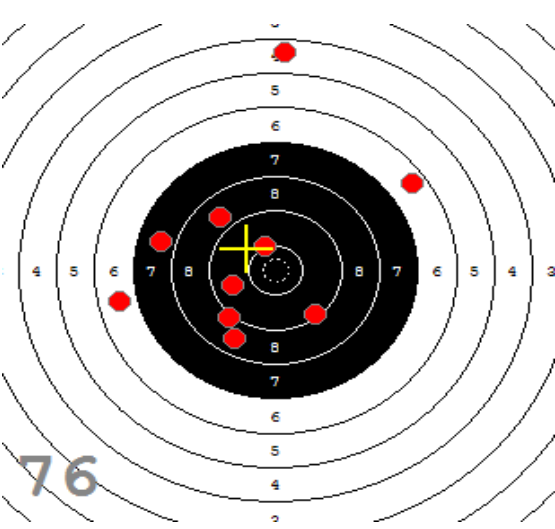

Disciplína: **StVzPi 40**
Kategorie: **Mix**

Datum: **9.2.2019**

SEZNAM

Pořadí	Příjmení a jméno	Rok nar.	Ev. číslo	Klub	1	2	3	4	Celkem	CT
1,	KONEČNÝ František	1960	40464	0733-SSK ČSS - Tovačov	84	88	85	89	346	3
2,	KNICHAL Ondřej	2003	40794	0885-SSK ELÁN Olomouc	76	82	91	85	334	3
3,	GRONSKÝ Roman	1950	19053	0885-SSK ELÁN Olomouc	79	78	82	80	319	2
4,	HROMOČUK Michal	1972	2939	0374-SSK Koprivnice	72	78	78	74	302	1

82

91

89

85

84

92

53

33