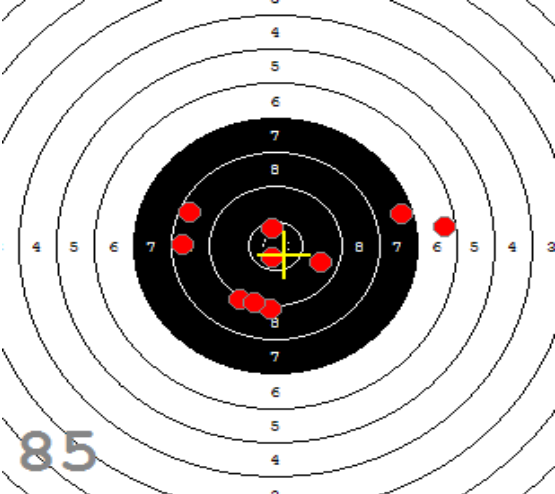

Disciplína: **StVzPi 40**
Kategorie: **Mix**

Datum: **9.2.2019**

SEZNAM

Pořadí	Příjmení a jméno	Rok nar.	Ev. číslo	Klub	1	2	3	4	Celkem	CT
1,	KONEČNÝ František	1960	40464	0733-SSK ČSS - Tovačov	84	88	85	89	346	3
2,	KNICHAL Ondřej	2003	40794	0885-SSK ELÁN Olomouc	76	82	91	85	334	3
3,	GRONSKÝ Roman	1950	19053	0885-SSK ELÁN Olomouc	79	78	82	80	319	2
4,	HROMOČUK Michal	1972	2939	0374-SSK Koprivnice	72	78	78	74	302	1

82

91

89

85

84

92

53

33