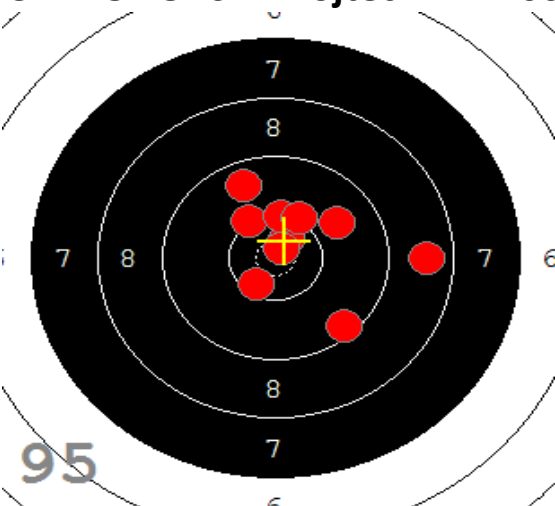

Disciplína: **StVzPi 40**
Kategorie: **Mix**

Datum: **9.2.2019**

SEZNAM

Pořadí	Příjmení a jméno	Rok nar.	Ev. číslo	Klub	1	2	3	4	Celkem	CT
1,	KONEČNÝ František	1960	40464	0733-SSK ČSS - Tovačov	84	88	85	89	346	3
2,	KNICHAL Ondřej	2003	40794	0885-SSK ELÁN Olomouc	76	82	91	85	334	3
3,	GRONSKÝ Roman	1950	19053	0885-SSK ELÁN Olomouc	79	78	82	80	319	2
4,	HROMOČUK Michal	1972	2939	0374-SSK Koprivnice	72	78	78	74	302	1

82

91

89

85

84

92

53

33