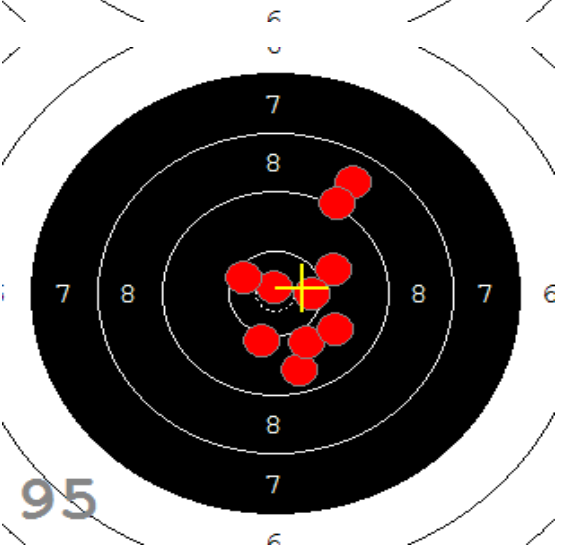

Disciplína: **StVzPi 40**
Kategorie: **Mix**

Datum: **9.2.2019**

SEZNAM

Pořadí	Příjmení a jméno	Rok nar.	Ev. číslo	Klub	1	2	3	4	Celkem	CT
1,	KONEČNÝ František	1960	40464	0733-SSK ČSS - Tovačov	84	88	85	89	346	3
2,	KNICHAL Ondřej	2003	40794	0885-SSK ELÁN Olomouc	76	82	91	85	334	3
3,	GRONSKÝ Roman	1950	19053	0885-SSK ELÁN Olomouc	79	78	82	80	319	2
4,	HROMOČUK Michal	1972	2939	0374-SSK Koprivnice	72	78	78	74	302	1

82

91

89

85

84

92

53

33