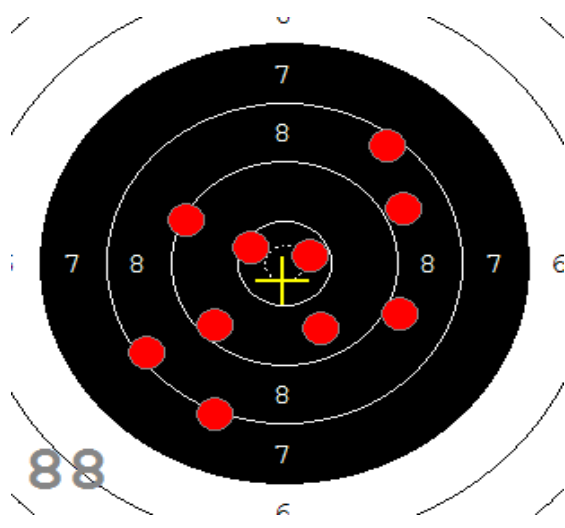

Disciplína: **StVzPi 40**
Kategorie: **Mix**

Datum: **9.2.2019**

SEZNAM

Pořadí	Příjmení a jméno	Rok nar.	Ev. číslo	Klub	1	2	3	4	Celkem	CT
1,	KONEČNÝ František	1960	40464	0733-SSK ČSS - Tovačov	84	88	85	89	346	3
2,	KNICHAL Ondřej	2003	40794	0885-SSK ELÁN Olomouc	76	82	91	85	334	3
3,	GRONSKÝ Roman	1950	19053	0885-SSK ELÁN Olomouc	79	78	82	80	319	2
4,	HROMOČUK Michal	1972	2939	0374-SSK Koprivnice	72	78	78	74	302	1

82

91

89

85

84

92

53

33