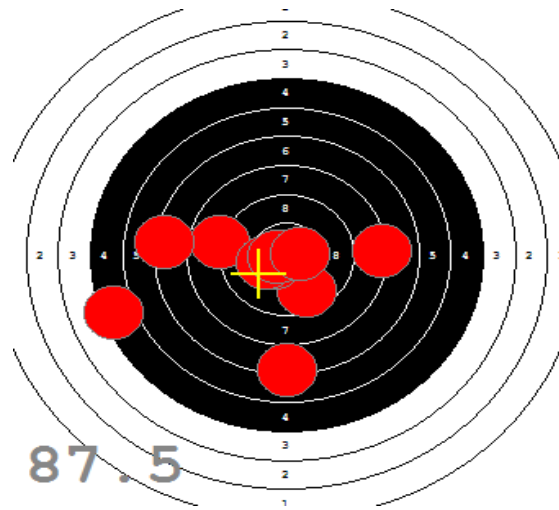

Disciplína: **StVzPi 40**
Kategorie: **Mix**

Datum: **9.2.2019**

SEZNAM

Pořadí	Příjmení a jméno	Rok nar.	Ev. číslo	Klub	1	2	3	4	Celkem	CT
1,	KONEČNÝ František	1960	40464	0733-SSK ČSS - Tovačov	84	88	85	89	346	3
2,	KNICHAL Ondřej	2003	40794	0885-SSK ELÁN Olomouc	76	82	91	85	334	3
3,	GRONSKÝ Roman	1950	19053	0885-SSK ELÁN Olomouc	79	78	82	80	319	2
4,	HROMOČUK Michal	1972	2939	0374-SSK Koprivnice	72	78	78	74	302	1

82

91

89

85

84

92

53

33