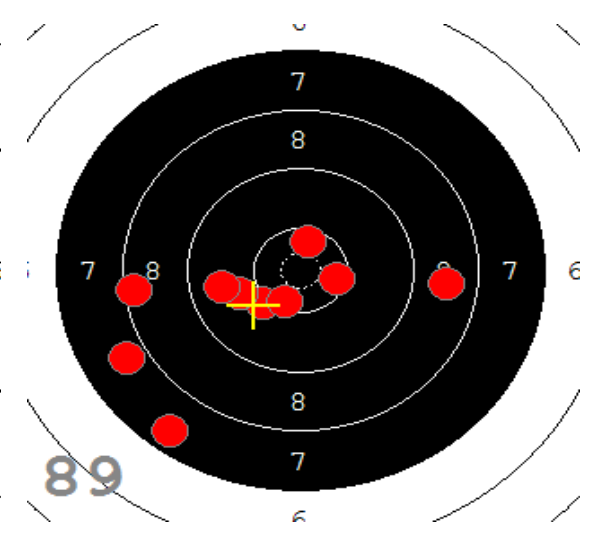

Disciplína: **StVzPi 40**
Kategorie: **Mix**

Datum: **9.2.2019**

SEZNAM

Pořadí	Příjmení a jméno	Rok nar.	Ev. číslo	Klub	1	2	3	4	Celkem	CT
1,	KONEČNÝ František	1960	40464	0733-SSK ČSS - Tovačov	84	88	85	89	346	3
2,	KNICHAL Ondřej	2003	40794	0885-SSK ELÁN Olomouc	76	82	91	85	334	3
3,	GRONSKÝ Roman	1950	19053	0885-SSK ELÁN Olomouc	79	78	82	80	319	2
4,	HROMOČUK Michal	1972	2939	0374-SSK Koprivnice	72	78	78	74	302	1

82

91

89

85

84

92

53

33