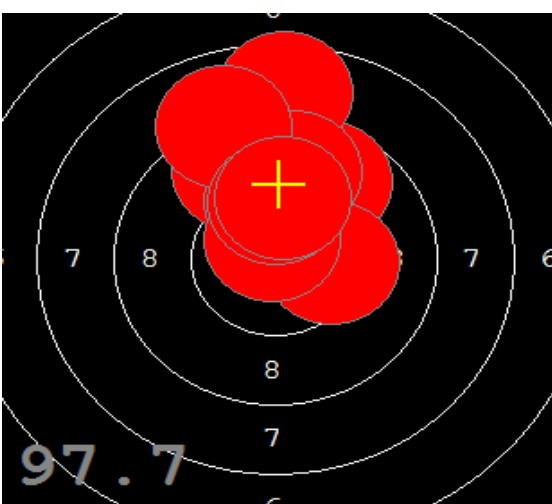

Disciplína: **StVzPi 40**
Kategorie: **Mix**

Datum: **9.2.2019**

SEZNAM

Pořadí	Příjmení a jméno	Rok nar.	Ev. číslo	Klub	1	2	3	4	Celkem	CT
1,	KONEČNÝ František	1960	40464	0733-SSK ČSS - Tovačov	84	88	85	89	346	3
2,	KNICHAL Ondřej	2003	40794	0885-SSK ELÁN Olomouc	76	82	91	85	334	3
3,	GRONSKÝ Roman	1950	19053	0885-SSK ELÁN Olomouc	79	78	82	80	319	2
4,	HROMOČUK Michal	1972	2939	0374-SSK Koprivnice	72	78	78	74	302	1