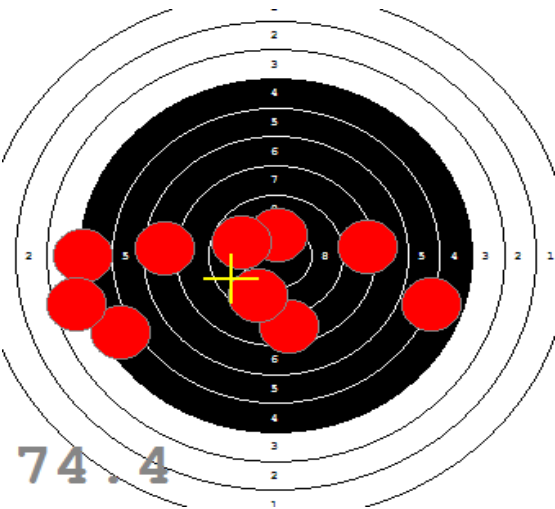

Disciplína: **StVzPi 40**
Kategorie: **Mix**

Datum: **9.2.2019**

SEZNAM

Pořadí	Příjmení a jméno	Rok nar.	Ev. číslo	Klub	1	2	3	4	Celkem	CT
1,	KONEČNÝ František	1960	40464	0733-SSK ČSS - Tovačov	84	88	85	89	346	3
2,	KNICHAL Ondřej	2003	40794	0885-SSK ELÁN Olomouc	76	82	91	85	334	3
3,	GRONSKÝ Roman	1950	19053	0885-SSK ELÁN Olomouc	79	78	82	80	319	2
4,	HROMOČUK Michal	1972	2939	0374-SSK Koprivnice	72	78	78	74	302	1

82

91

89

85

84

92

53

33