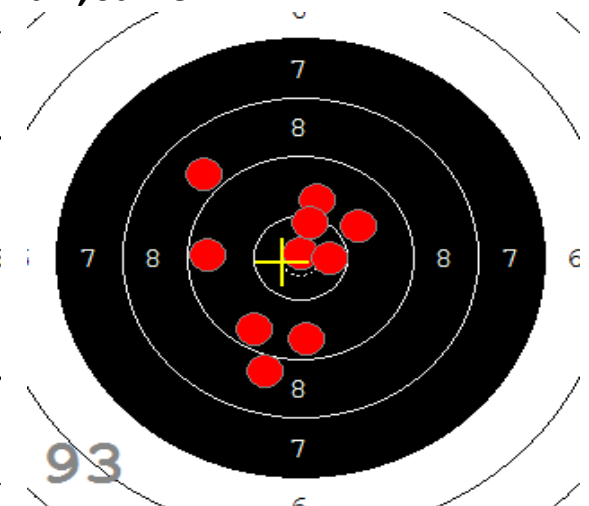

Disciplína: **StVzPi 40**
Kategorie: **Mix**

Datum: **9.2.2019**

SEZNAM

Pořadí	Příjmení a jméno	Rok nar.	Ev. číslo	Klub	1	2	3	4	Celkem	CT
1,	KONEČNÝ František	1960	40464	0733-SSK ČSS - Tovačov	84	88	85	89	346	3
2,	KNICHAL Ondřej	2003	40794	0885-SSK ELÁN Olomouc	76	82	91	85	334	3
3,	GRONSKÝ Roman	1950	19053	0885-SSK ELÁN Olomouc	79	78	82	80	319	2
4,	HROMOČUK Michal	1972	2939	0374-SSK Koprivnice	72	78	78	74	302	1

82

91

89

85

84

92

53

33