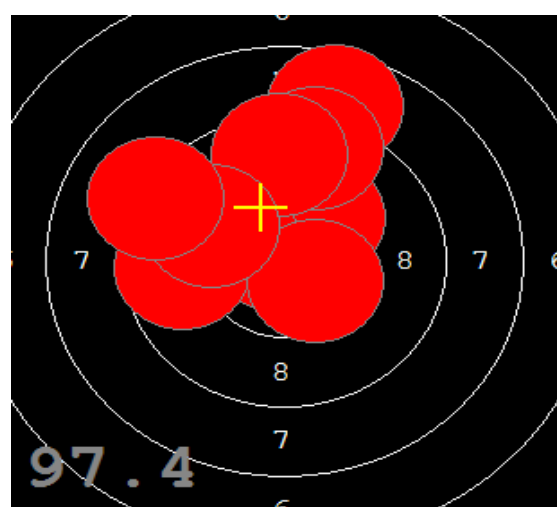

Disciplína: **StVzPi 40**
Kategorie: **Mix**

Datum: **9.2.2019**

SEZNAM

Pořadí	Příjmení a jméno	Rok nar.	Ev. číslo	Klub	1	2	3	4	Celkem	CT
1,	KONEČNÝ František	1960	40464	0733-SSK ČSS - Tovačov	84	88	85	89	346	3
2,	KNICHAL Ondřej	2003	40794	0885-SSK ELÁN Olomouc	76	82	91	85	334	3
3,	GRONSKÝ Roman	1950	19053	0885-SSK ELÁN Olomouc	79	78	82	80	319	2
4,	HROMOČUK Michal	1972	2939	0374-SSK Koprivnice	72	78	78	74	302	1