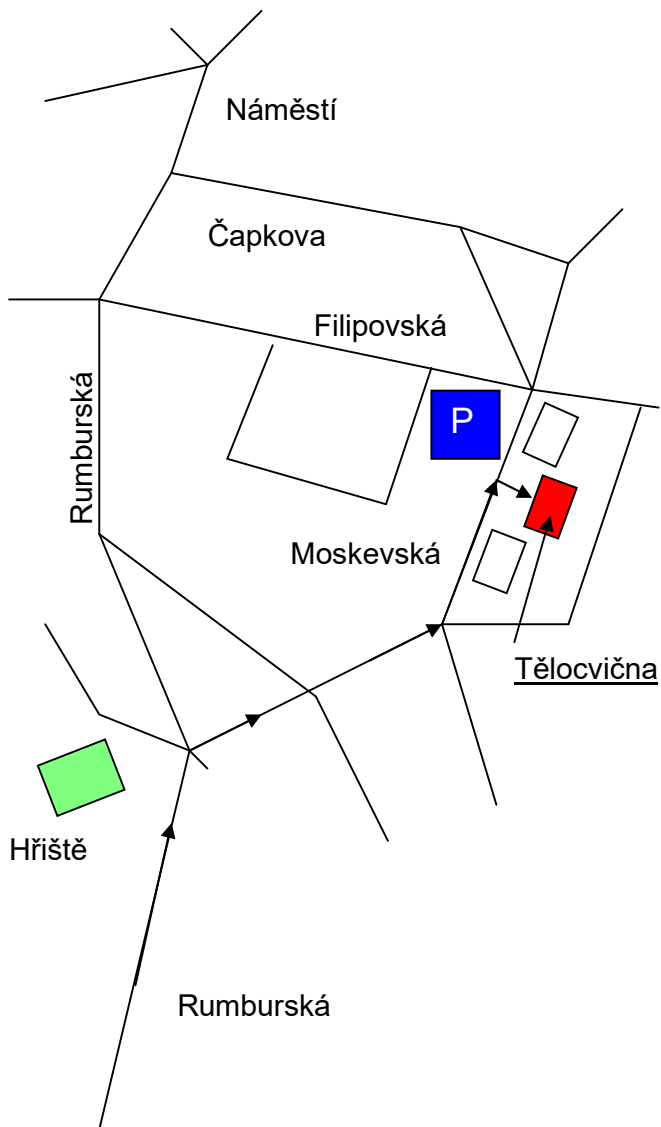

**ČESKÝ
STŘELECKÝ
SVAZ**