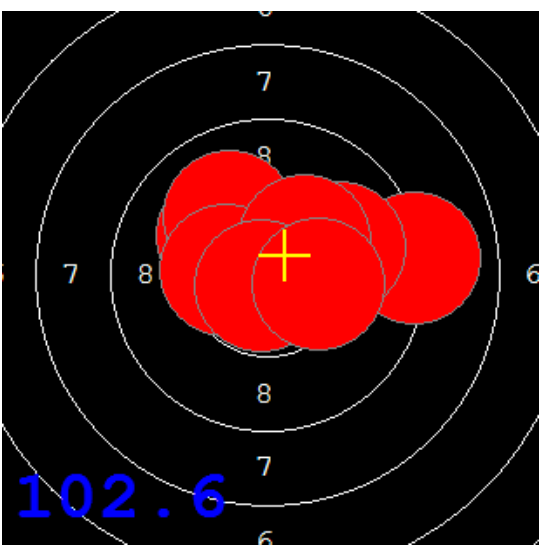

Disciplína: **StVzPi 40**

Datum: **15.01.2022**

Kategorie: **Muži**

SEZNAM

Pořadí	Příjmení a jméno	Rok nar.	Ev. číslo	Klub	1	2	3	4	Celkem	CT
1	KOSEK Jakub	1985	41499	0885-SSK ELÁN Olomouc	91	91	91	78	351	9
2	KRAJČ Petr	1978	43807	0373-SSK KOVONA Karviná	90	92	90	79	351	4
3	KRAJČ Petr MI.	2002	41934	0373-SSK KOVONA Karviná	85	90	87	85	347	4
4	KONEČNÝ František	1960	40464	0733-SSK ČSS - Tovačov	73	73	75	86	307	4
5	MARČAN Vladimír	1956	27625	0885-SSK ELÁN Olomouc	74	67	69	78	288	1