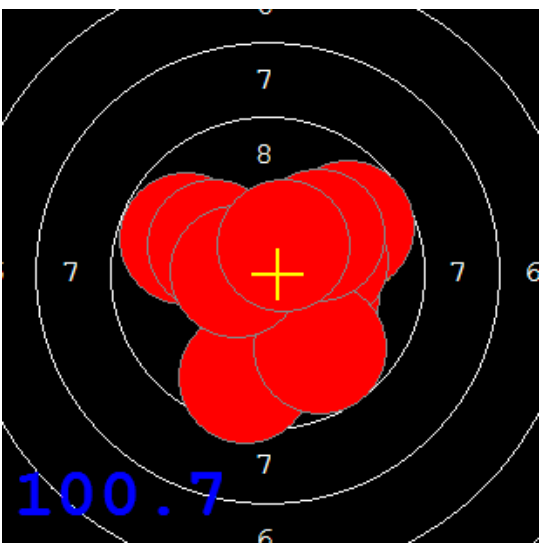

Disciplína: **StVzPi 40**

Datum: **15.01.2022**

Kategorie: **Muži**

**SEZNAM**

Pořadí	Příjmení a jméno	Rok nar.	Ev. číslo	Klub	1	2	3	4	Celkem	CT
1	<b>KOSEK Jakub</b>	1985	41499	0885-SSK ELÁN Olomouc	91	91	91	78	<b>351</b>	9
2	<b>KRAJČ Petr</b>	1978	43807	0373-SSK KOVONA Karviná	90	92	90	79	<b>351</b>	4
3	<b>KRAJČ Petr MI.</b>	2002	41934	0373-SSK KOVONA Karviná	85	90	87	85	<b>347</b>	4
4	<b>KONEČNÝ František</b>	1960	40464	0733-SSK ČSS - Tovačov	73	73	75	86	<b>307</b>	4
5	<b>MARČAN Vladimír</b>	1956	27625	0885-SSK ELÁN Olomouc	74	67	69	78	<b>288</b>	1