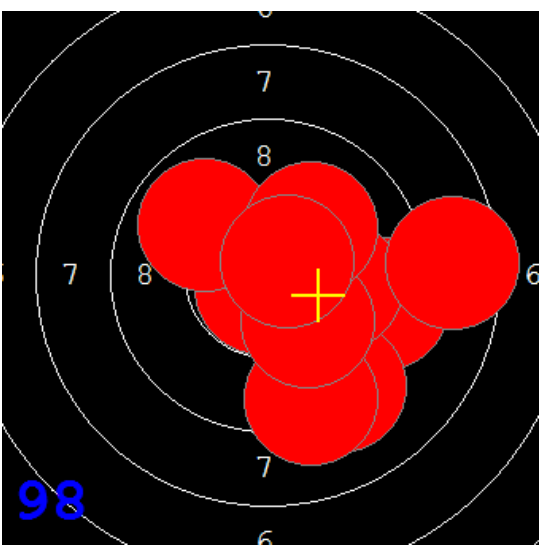

Disciplína: **StVzPi 40**

Datum: **15.01.2022**

Kategorie: **Muži**

**SEZNAM**

Pořadí	Příjmení a jméno	Rok nar.	Ev. číslo	Klub	1	2	3	4	Celkem	CT
1	<b>KOSEK Jakub</b>	1985	41499	0885-SSK ELÁN Olomouc	91	91	91	78	<b>351</b>	9
2	<b>KRAJČ Petr</b>	1978	43807	0373-SSK KOVONA Karviná	90	92	90	79	<b>351</b>	4
3	<b>KRAJČ Petr MI.</b>	2002	41934	0373-SSK KOVONA Karviná	85	90	87	85	<b>347</b>	4
4	<b>KONEČNÝ František</b>	1960	40464	0733-SSK ČSS - Tovačov	73	73	75	86	<b>307</b>	4
5	<b>MARČAN Vladimír</b>	1956	27625	0885-SSK ELÁN Olomouc	74	67	69	78	<b>288</b>	1