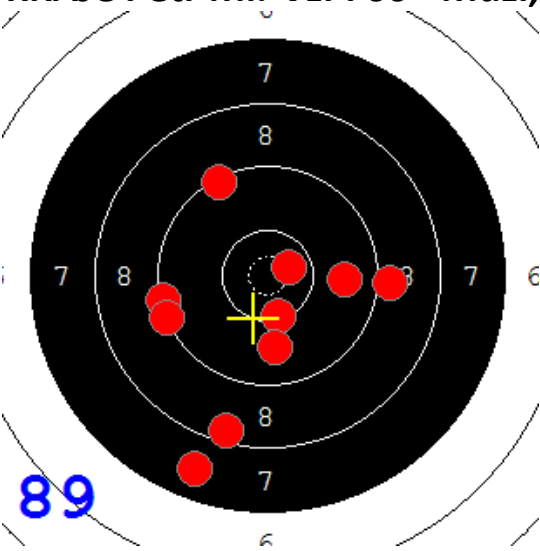

Disciplína: **StVzPi 40**

Datum: **15.01.2022**

Kategorie: **Muži**

**SEZNAM**

Pořadí	Příjmení a jméno	Rok nar.	Ev. číslo	Klub	1	2	3	4	Celkem	CT
1	<b>KOSEK Jakub</b>	1985	41499	0885-SSK ELÁN Olomouc	91	91	91	78	<b>351</b>	9
2	<b>KRAJČ Petr</b>	1978	43807	0373-SSK KOVONA Karviná	90	92	90	79	<b>351</b>	4
3	<b>KRAJČ Petr MI.</b>	2002	41934	0373-SSK KOVONA Karviná	85	90	87	85	<b>347</b>	4
4	<b>KONEČNÝ František</b>	1960	40464	0733-SSK ČSS - Tovačov	73	73	75	86	<b>307</b>	4
5	<b>MARČAN Vladimír</b>	1956	27625	0885-SSK ELÁN Olomouc	74	67	69	78	<b>288</b>	1

89

87

92

91

89

89

73

86