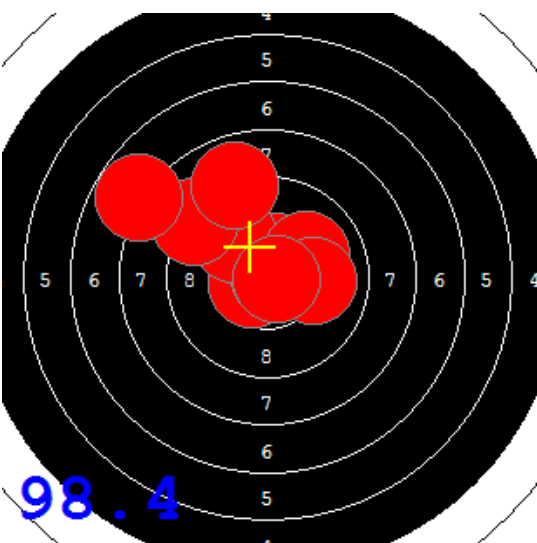

Disciplína: **StVzPi 40**

Datum: **15.01.2022**

Kategorie: **Muži**

**SEZNAM**

Pořadí	Příjmení a jméno	Rok nar.	Ev. číslo	Klub	1	2	3	4	Celkem	CT
1	<b>KOSEK Jakub</b>	1985	41499	0885-SSK ELÁN Olomouc	91	91	91	78	<b>351</b>	9
2	<b>KRAJČ Petr</b>	1978	43807	0373-SSK KOVONA Karviná	90	92	90	79	<b>351</b>	4
3	<b>KRAJČ Petr MI.</b>	2002	41934	0373-SSK KOVONA Karviná	85	90	87	85	<b>347</b>	4
4	<b>KONEČNÝ František</b>	1960	40464	0733-SSK ČSS - Tovačov	73	73	75	86	<b>307</b>	4
5	<b>MARČAN Vladimír</b>	1956	27625	0885-SSK ELÁN Olomouc	74	67	69	78	<b>288</b>	1

89

87

92

91

89

89

73

86