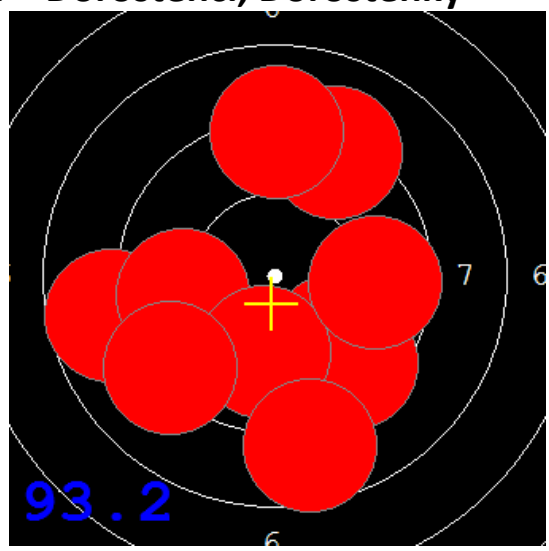

Disciplína: **StVzPi 40**

Datum: **15.01.2022**

Kategorie: **Muži**

**SEZNAM**

Pořadí	Příjmení a jméno	Rok nar.	Ev. číslo	Klub	1	2	3	4	Celkem	CT
1	<b>KOSEK Jakub</b>	1985	41499	0885-SSK ELÁN Olomouc	91	91	91	78	<b>351</b>	9
2	<b>KRAJČ Petr</b>	1978	43807	0373-SSK KOVONA Karviná	90	92	90	79	<b>351</b>	4
3	<b>KRAJČ Petr MI.</b>	2002	41934	0373-SSK KOVONA Karviná	85	90	87	85	<b>347</b>	4
4	<b>KONEČNÝ František</b>	1960	40464	0733-SSK ČSS - Tovačov	73	73	75	86	<b>307</b>	4
5	<b>MARČAN Vladimír</b>	1956	27625	0885-SSK ELÁN Olomouc	74	67	69	78	<b>288</b>	1