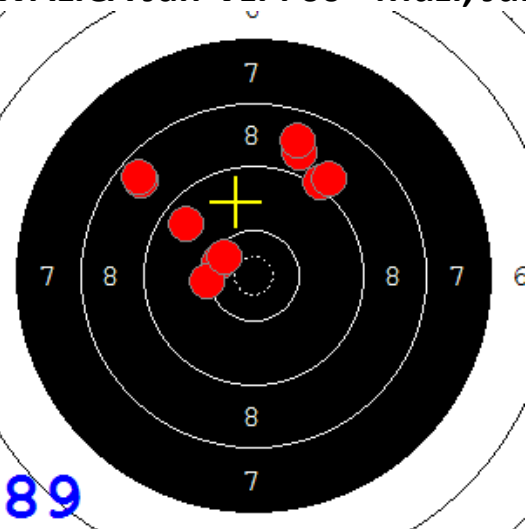

Disciplína: **StVzPi 40**

Datum: **15.01.2022**

Kategorie: **Muži**

**SEZNAM**

Pořadí	Příjmení a jméno	Rok nar.	Ev. číslo	Klub	1	2	3	4	Celkem	CT
1	<b>KOSEK Jakub</b>	1985	41499	0885-SSK ELÁN Olomouc	91	91	91	78	<b>351</b>	9
2	<b>KRAJČ Petr</b>	1978	43807	0373-SSK KOVONA Karviná	90	92	90	79	<b>351</b>	4
3	<b>KRAJČ Petr MI.</b>	2002	41934	0373-SSK KOVONA Karviná	85	90	87	85	<b>347</b>	4
4	<b>KONEČNÝ František</b>	1960	40464	0733-SSK ČSS - Tovačov	73	73	75	86	<b>307</b>	4
5	<b>MARČAN Vladimír</b>	1956	27625	0885-SSK ELÁN Olomouc	74	67	69	78	<b>288</b>	1

89

87

92

91

89

89

73

86