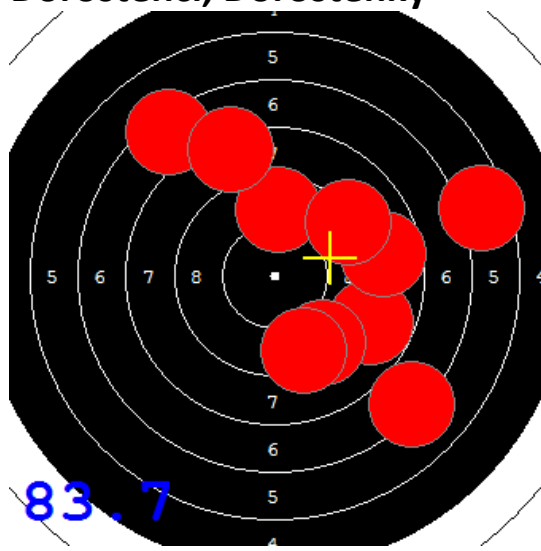

Disciplína: **StVzPi 40**

Datum: **15.01.2022**

Kategorie: **Muži**

**SEZNAM**

Pořadí	Příjmení a jméno	Rok nar.	Ev. číslo	Klub	1	2	3	4	Celkem	CT
1	<b>KOSEK Jakub</b>	1985	41499	0885-SSK ELÁN Olomouc	91	91	91	78	<b>351</b>	9
2	<b>KRAJČ Petr</b>	1978	43807	0373-SSK KOVONA Karviná	90	92	90	79	<b>351</b>	4
3	<b>KRAJČ Petr MI.</b>	2002	41934	0373-SSK KOVONA Karviná	85	90	87	85	<b>347</b>	4
4	<b>KONEČNÝ František</b>	1960	40464	0733-SSK ČSS - Tovačov	73	73	75	86	<b>307</b>	4
5	<b>MARČAN Vladimír</b>	1956	27625	0885-SSK ELÁN Olomouc	74	67	69	78	<b>288</b>	1

89

87

92

91

89

89

73

86