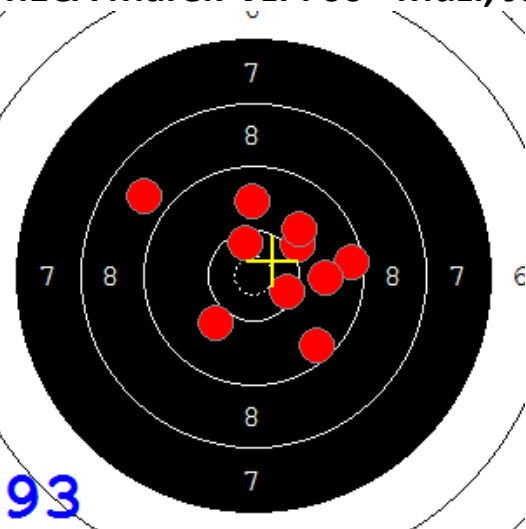

Disciplína: **StVzPi 40**

Datum: **15.01.2022**

Kategorie: **Muži**

**SEZNAM**

Pořadí	Příjmení a jméno	Rok nar.	Ev. číslo	Klub	1	2	3	4	Celkem	CT
1	<b>KOSEK Jakub</b>	1985	41499	0885-SSK ELÁN Olomouc	91	91	91	78	<b>351</b>	9
2	<b>KRAJČ Petr</b>	1978	43807	0373-SSK KOVONA Karviná	90	92	90	79	<b>351</b>	4
3	<b>KRAJČ Petr MI.</b>	2002	41934	0373-SSK KOVONA Karviná	85	90	87	85	<b>347</b>	4
4	<b>KONEČNÝ František</b>	1960	40464	0733-SSK ČSS - Tovačov	73	73	75	86	<b>307</b>	4
5	<b>MARČAN Vladimír</b>	1956	27625	0885-SSK ELÁN Olomouc	74	67	69	78	<b>288</b>	1

89

87

92

91

89

89

73

86