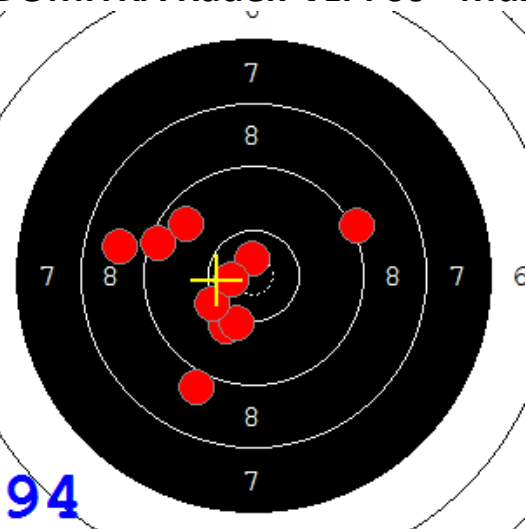

Disciplína: **StVzPi 40**

Datum: **15.01.2022**

Kategorie: **Muži**

**SEZNAM**

Pořadí	Příjmení a jméno	Rok nar.	Ev. číslo	Klub	1	2	3	4	Celkem	CT
1	<b>KOSEK Jakub</b>	1985	41499	0885-SSK ELÁN Olomouc	91	91	91	78	<b>351</b>	9
2	<b>KRAJČ Petr</b>	1978	43807	0373-SSK KOVONA Karviná	90	92	90	79	<b>351</b>	4
3	<b>KRAJČ Petr MI.</b>	2002	41934	0373-SSK KOVONA Karviná	85	90	87	85	<b>347</b>	4
4	<b>KONEČNÝ František</b>	1960	40464	0733-SSK ČSS - Tovačov	73	73	75	86	<b>307</b>	4
5	<b>MARČAN Vladimír</b>	1956	27625	0885-SSK ELÁN Olomouc	74	67	69	78	<b>288</b>	1

89

87

92

91

89

89

73

86