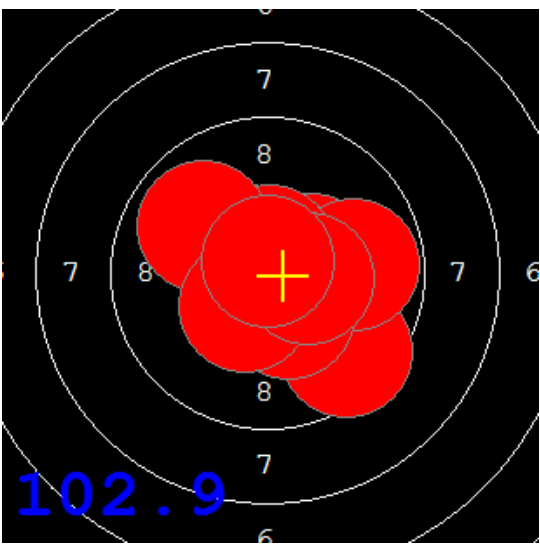

Disciplína: **StVzPi 40**

Datum: **15.01.2022**

Kategorie: **Muži**

SEZNAM

Pořadí	Příjmení a jméno	Rok nar.	Ev. číslo	Klub	1	2	3	4	Celkem	CT
1	KOSEK Jakub	1985	41499	0885-SSK ELÁN Olomouc	91	91	91	78	351	9
2	KRAJČ Petr	1978	43807	0373-SSK KOVONA Karviná	90	92	90	79	351	4
3	KRAJČ Petr MI.	2002	41934	0373-SSK KOVONA Karviná	85	90	87	85	347	4
4	KONEČNÝ František	1960	40464	0733-SSK ČSS - Tovačov	73	73	75	86	307	4
5	MARČAN Vladimír	1956	27625	0885-SSK ELÁN Olomouc	74	67	69	78	288	1