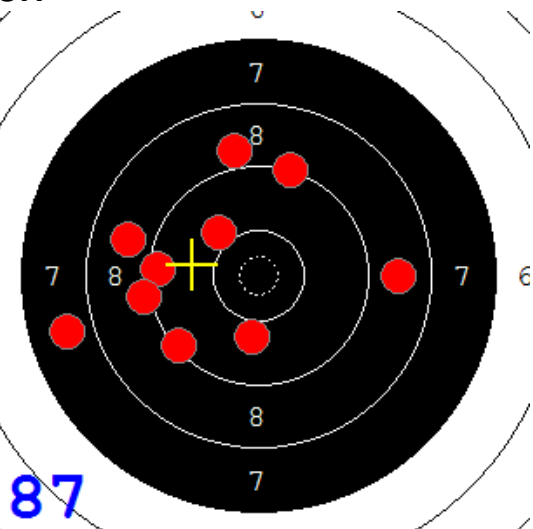

Disciplína: **StVzPi 40**

Datum: **15.01.2022**

Kategorie: **Muži**

**SEZNAM**

Pořadí	Příjmení a jméno	Rok nar.	Ev. číslo	Klub	1	2	3	4	Celkem	CT
1	<b>KOSEK Jakub</b>	1985	41499	0885-SSK ELÁN Olomouc	91	91	91	78	<b>351</b>	9
2	<b>KRAJČ Petr</b>	1978	43807	0373-SSK KOVONA Karviná	90	92	90	79	<b>351</b>	4
3	<b>KRAJČ Petr MI.</b>	2002	41934	0373-SSK KOVONA Karviná	85	90	87	85	<b>347</b>	4
4	<b>KONEČNÝ František</b>	1960	40464	0733-SSK ČSS - Tovačov	73	73	75	86	<b>307</b>	4
5	<b>MARČAN Vladimír</b>	1956	27625	0885-SSK ELÁN Olomouc	74	67	69	78	<b>288</b>	1

89

87

92

91

89

89

73

86