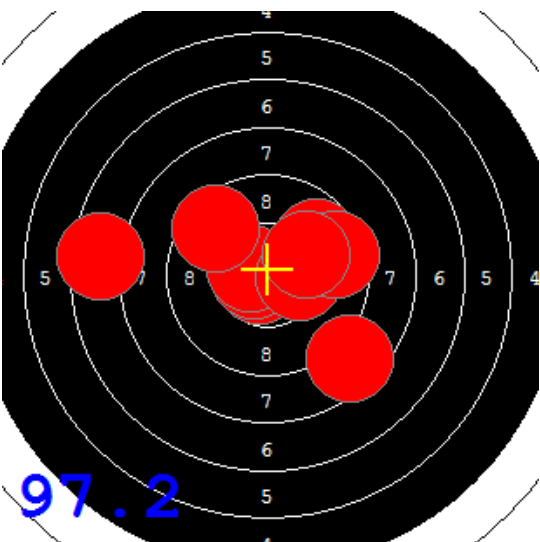

Disciplína: **StVzPi 40**

Datum: **15.01.2022**

Kategorie: **Muži**

**SEZNAM**

Pořadí	Příjmení a jméno	Rok nar.	Ev. číslo	Klub	1	2	3	4	Celkem	CT
1	<b>KOSEK Jakub</b>	1985	41499	0885-SSK ELÁN Olomouc	91	91	91	78	<b>351</b>	9
2	<b>KRAJČ Petr</b>	1978	43807	0373-SSK KOVONA Karviná	90	92	90	79	<b>351</b>	4
3	<b>KRAJČ Petr MI.</b>	2002	41934	0373-SSK KOVONA Karviná	85	90	87	85	<b>347</b>	4
4	<b>KONEČNÝ František</b>	1960	40464	0733-SSK ČSS - Tovačov	73	73	75	86	<b>307</b>	4
5	<b>MARČAN Vladimír</b>	1956	27625	0885-SSK ELÁN Olomouc	74	67	69	78	<b>288</b>	1

89

87

92

91

89

89

73

86