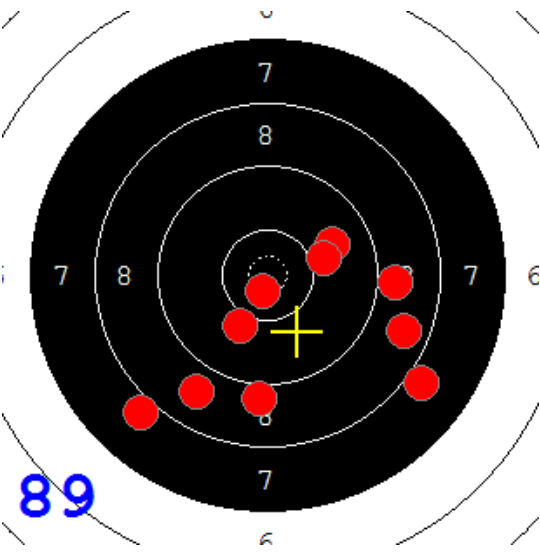

Disciplína: **StVzPi 40**

Datum: **15.01.2022**

Kategorie: **Muži**

**SEZNAM**

Pořadí	Příjmení a jméno	Rok nar.	Ev. číslo	Klub	1	2	3	4	Celkem	CT
1	<b>KOSEK Jakub</b>	1985	41499	0885-SSK ELÁN Olomouc	91	91	91	78	<b>351</b>	9
2	<b>KRAJČ Petr</b>	1978	43807	0373-SSK KOVONA Karviná	90	92	90	79	<b>351</b>	4
3	<b>KRAJČ Petr MI.</b>	2002	41934	0373-SSK KOVONA Karviná	85	90	87	85	<b>347</b>	4
4	<b>KONEČNÝ František</b>	1960	40464	0733-SSK ČSS - Tovačov	73	73	75	86	<b>307</b>	4
5	<b>MARČAN Vladimír</b>	1956	27625	0885-SSK ELÁN Olomouc	74	67	69	78	<b>288</b>	1

89

87

92

91

89

89

73

86