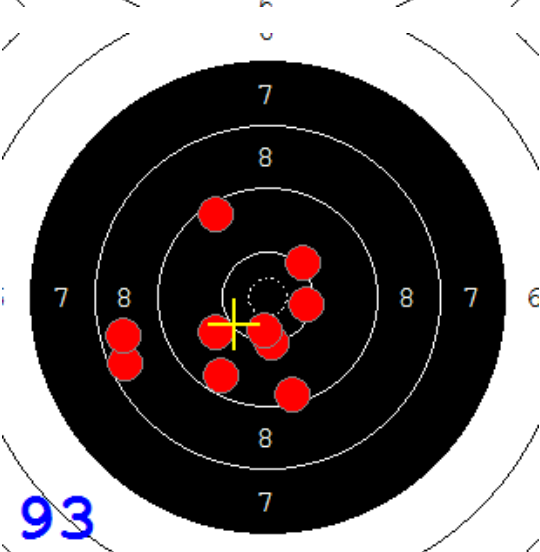

Disciplína: **StVzPi 40**

Datum: **15.01.2022**

Kategorie: **Muži**

**SEZNAM**

Pořadí	Příjmení a jméno	Rok nar.	Ev. číslo	Klub	1	2	3	4	Celkem	CT
1	<b>KOSEK Jakub</b>	1985	41499	0885-SSK ELÁN Olomouc	91	91	91	78	<b>351</b>	9
2	<b>KRAJČ Petr</b>	1978	43807	0373-SSK KOVONA Karviná	90	92	90	79	<b>351</b>	4
3	<b>KRAJČ Petr MI.</b>	2002	41934	0373-SSK KOVONA Karviná	85	90	87	85	<b>347</b>	4
4	<b>KONEČNÝ František</b>	1960	40464	0733-SSK ČSS - Tovačov	73	73	75	86	<b>307</b>	4
5	<b>MARČAN Vladimír</b>	1956	27625	0885-SSK ELÁN Olomouc	74	67	69	78	<b>288</b>	1

89

87

92

91

89

89

73

86