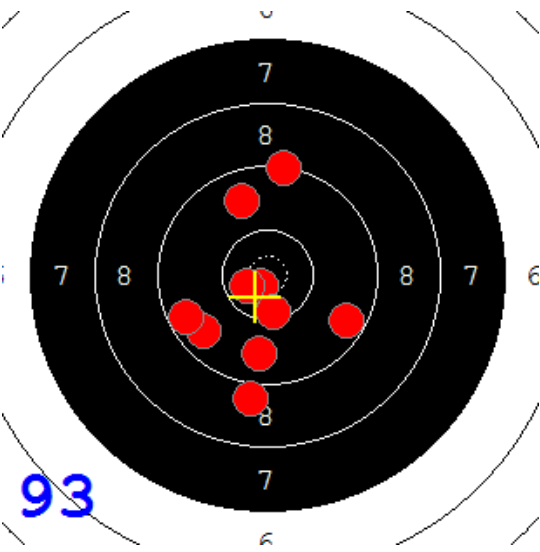

Disciplína: **StVzPi 40**

Datum: **15.01.2022**

Kategorie: **Muži**

**SEZNAM**

Pořadí	Příjmení a jméno	Rok nar.	Ev. číslo	Klub	1	2	3	4	Celkem	CT
1	<b>KOSEK Jakub</b>	1985	41499	0885-SSK ELÁN Olomouc	91	91	91	78	<b>351</b>	9
2	<b>KRAJČ Petr</b>	1978	43807	0373-SSK KOVONA Karviná	90	92	90	79	<b>351</b>	4
3	<b>KRAJČ Petr MI.</b>	2002	41934	0373-SSK KOVONA Karviná	85	90	87	85	<b>347</b>	4
4	<b>KONEČNÝ František</b>	1960	40464	0733-SSK ČSS - Tovačov	73	73	75	86	<b>307</b>	4
5	<b>MARČAN Vladimír</b>	1956	27625	0885-SSK ELÁN Olomouc	74	67	69	78	<b>288</b>	1

89

87

92

91

89

89

73

86