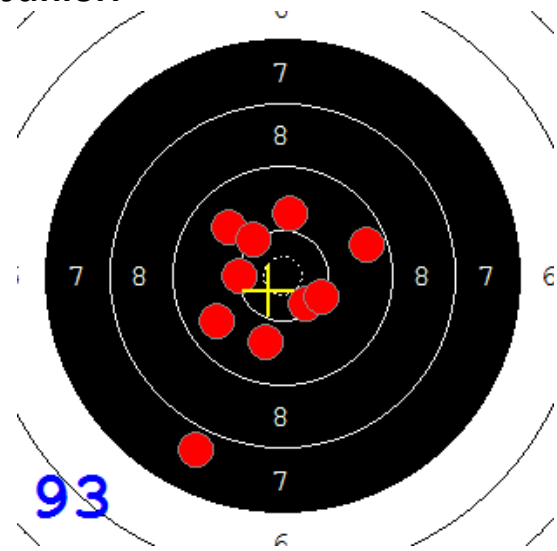

Disciplína: **StVzPi 40**

Datum: **15.01.2022**

Kategorie: **Muži**

**SEZNAM**

Pořadí	Příjmení a jméno	Rok nar.	Ev. číslo	Klub	1	2	3	4	Celkem	CT
1	<b>KOSEK Jakub</b>	1985	41499	0885-SSK ELÁN Olomouc	91	91	91	78	<b>351</b>	9
2	<b>KRAJČ Petr</b>	1978	43807	0373-SSK KOVONA Karviná	90	92	90	79	<b>351</b>	4
3	<b>KRAJČ Petr MI.</b>	2002	41934	0373-SSK KOVONA Karviná	85	90	87	85	<b>347</b>	4
4	<b>KONEČNÝ František</b>	1960	40464	0733-SSK ČSS - Tovačov	73	73	75	86	<b>307</b>	4
5	<b>MARČAN Vladimír</b>	1956	27625	0885-SSK ELÁN Olomouc	74	67	69	78	<b>288</b>	1

89

87

92

91

89

89

73

86