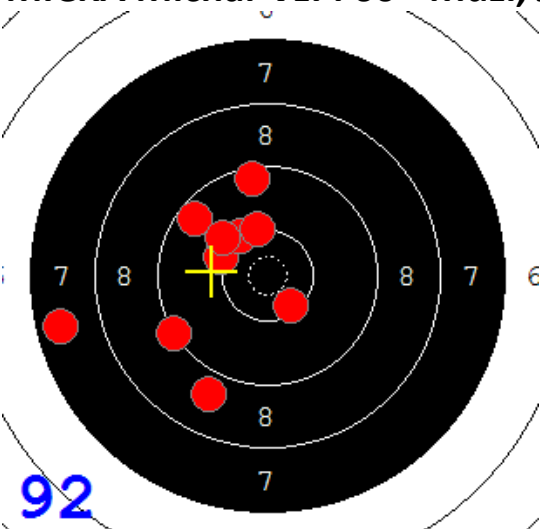

Disciplína: **StVzPi 40**

Datum: **15.01.2022**

Kategorie: **Muži**

**SEZNAM**

Pořadí	Příjmení a jméno	Rok nar.	Ev. číslo	Klub	1	2	3	4	Celkem	CT
1	<b>KOSEK Jakub</b>	1985	41499	0885-SSK ELÁN Olomouc	91	91	91	78	<b>351</b>	9
2	<b>KRAJČ Petr</b>	1978	43807	0373-SSK KOVONA Karviná	90	92	90	79	<b>351</b>	4
3	<b>KRAJČ Petr MI.</b>	2002	41934	0373-SSK KOVONA Karviná	85	90	87	85	<b>347</b>	4
4	<b>KONEČNÝ František</b>	1960	40464	0733-SSK ČSS - Tovačov	73	73	75	86	<b>307</b>	4
5	<b>MARČAN Vladimír</b>	1956	27625	0885-SSK ELÁN Olomouc	74	67	69	78	<b>288</b>	1

89

87

92

91

89

89

73

86