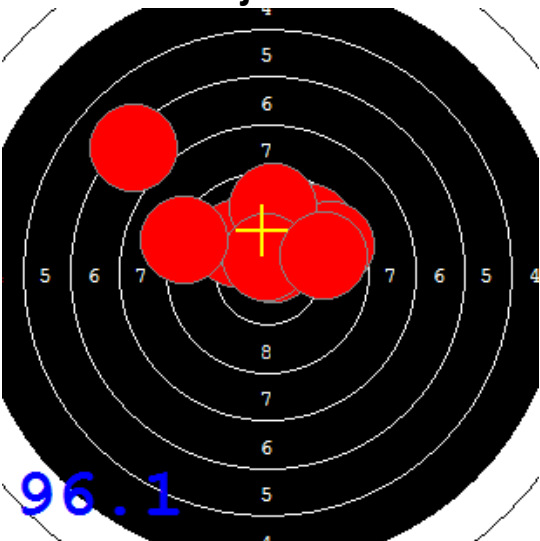

Disciplína: **StVzPi 40**

Datum: **15.01.2022**

Kategorie: **Muži**

**SEZNAM**

Pořadí	Příjmení a jméno	Rok nar.	Ev. číslo	Klub	1	2	3	4	Celkem	CT
1	<b>KOSEK Jakub</b>	1985	41499	0885-SSK ELÁN Olomouc	91	91	91	78	<b>351</b>	9
2	<b>KRAJČ Petr</b>	1978	43807	0373-SSK KOVONA Karviná	90	92	90	79	<b>351</b>	4
3	<b>KRAJČ Petr MI.</b>	2002	41934	0373-SSK KOVONA Karviná	85	90	87	85	<b>347</b>	4
4	<b>KONEČNÝ František</b>	1960	40464	0733-SSK ČSS - Tovačov	73	73	75	86	<b>307</b>	4
5	<b>MARČAN Vladimír</b>	1956	27625	0885-SSK ELÁN Olomouc	74	67	69	78	<b>288</b>	1