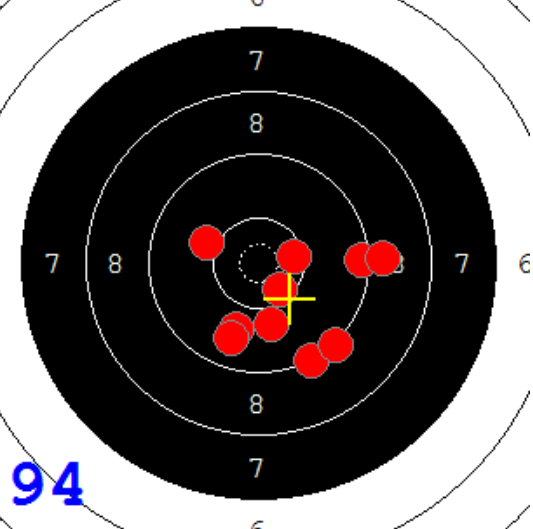

Disciplína: **StVzPi 40**

Datum: **15.01.2022**

Kategorie: **Muži**

**SEZNAM**

Pořadí	Příjmení a jméno	Rok nar.	Ev. číslo	Klub	1	2	3	4	Celkem	CT
1	<b>KOSEK Jakub</b>	1985	41499	0885-SSK ELÁN Olomouc	91	91	91	78	<b>351</b>	9
2	<b>KRAJČ Petr</b>	1978	43807	0373-SSK KOVONA Karviná	90	92	90	79	<b>351</b>	4
3	<b>KRAJČ Petr MI.</b>	2002	41934	0373-SSK KOVONA Karviná	85	90	87	85	<b>347</b>	4
4	<b>KONEČNÝ František</b>	1960	40464	0733-SSK ČSS - Tovačov	73	73	75	86	<b>307</b>	4
5	<b>MARČAN Vladimír</b>	1956	27625	0885-SSK ELÁN Olomouc	74	67	69	78	<b>288</b>	1

89

87

92

91

89

89

73

86