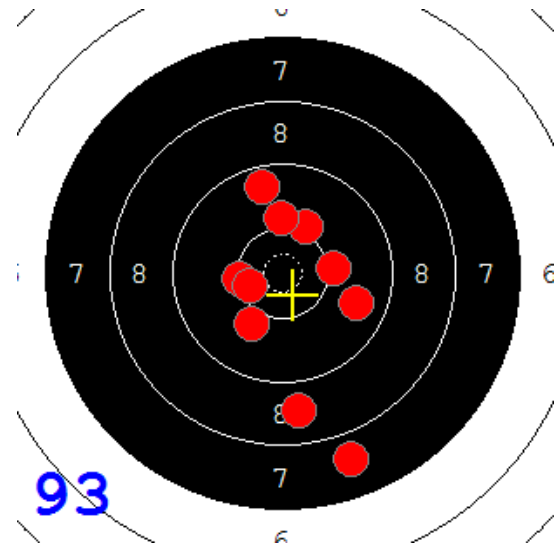

Disciplína: **StVzPi 40**

Datum: **15.01.2022**

Kategorie: **Muži**

**SEZNAM**

Pořadí	Příjmení a jméno	Rok nar.	Ev. číslo	Klub	1	2	3	4	Celkem	CT
1	<b>KOSEK Jakub</b>	1985	41499	0885-SSK ELÁN Olomouc	91	91	91	78	<b>351</b>	9
2	<b>KRAJČ Petr</b>	1978	43807	0373-SSK KOVONA Karviná	90	92	90	79	<b>351</b>	4
3	<b>KRAJČ Petr MI.</b>	2002	41934	0373-SSK KOVONA Karviná	85	90	87	85	<b>347</b>	4
4	<b>KONEČNÝ František</b>	1960	40464	0733-SSK ČSS - Tovačov	73	73	75	86	<b>307</b>	4
5	<b>MARČAN Vladimír</b>	1956	27625	0885-SSK ELÁN Olomouc	74	67	69	78	<b>288</b>	1

89

87

92

91

89

89

73

86