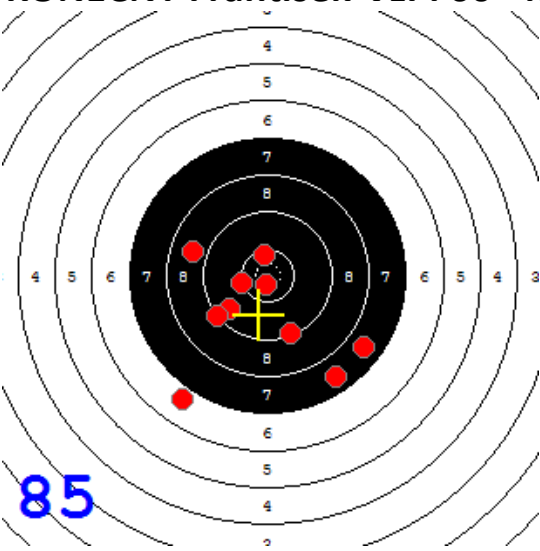

Disciplína: **StVzPi 40**

Datum: **15.01.2022**

Kategorie: **Muži**

**SEZNAM**

Pořadí	Příjmení a jméno	Rok nar.	Ev. číslo	Klub	1	2	3	4	Celkem	CT
1	<b>KOSEK Jakub</b>	1985	41499	0885-SSK ELÁN Olomouc	91	91	91	78	<b>351</b>	9
2	<b>KRAJČ Petr</b>	1978	43807	0373-SSK KOVONA Karviná	90	92	90	79	<b>351</b>	4
3	<b>KRAJČ Petr MI.</b>	2002	41934	0373-SSK KOVONA Karviná	85	90	87	85	<b>347</b>	4
4	<b>KONEČNÝ František</b>	1960	40464	0733-SSK ČSS - Tovačov	73	73	75	86	<b>307</b>	4
5	<b>MARČAN Vladimír</b>	1956	27625	0885-SSK ELÁN Olomouc	74	67	69	78	<b>288</b>	1

89

87

92

91

89

89

73

86