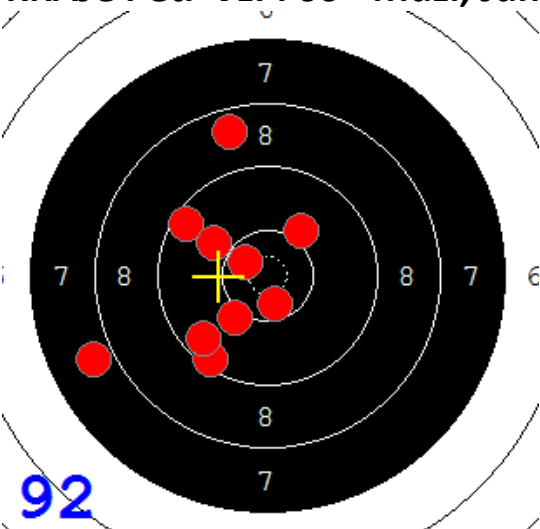

Disciplína: **StVzPi 40**

Datum: **15.01.2022**

Kategorie: **Muži**

**SEZNAM**

Pořadí	Příjmení a jméno	Rok nar.	Ev. číslo	Klub	1	2	3	4	Celkem	CT
1	<b>KOSEK Jakub</b>	1985	41499	0885-SSK ELÁN Olomouc	91	91	91	78	<b>351</b>	9
2	<b>KRAJČ Petr</b>	1978	43807	0373-SSK KOVONA Karviná	90	92	90	79	<b>351</b>	4
3	<b>KRAJČ Petr MI.</b>	2002	41934	0373-SSK KOVONA Karviná	85	90	87	85	<b>347</b>	4
4	<b>KONEČNÝ František</b>	1960	40464	0733-SSK ČSS - Tovačov	73	73	75	86	<b>307</b>	4
5	<b>MARČAN Vladimír</b>	1956	27625	0885-SSK ELÁN Olomouc	74	67	69	78	<b>288</b>	1

89

87

92

91

89

89

73

86