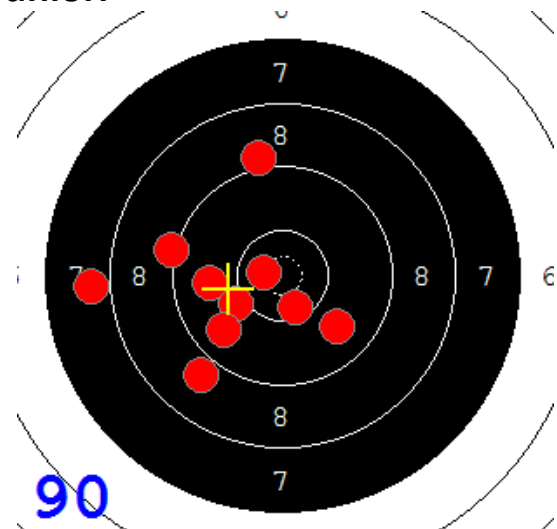

Disciplína: **StVzPi 40**

Datum: **15.01.2022**

Kategorie: **Muži**

**SEZNAM**

Pořadí	Příjmení a jméno	Rok nar.	Ev. číslo	Klub	1	2	3	4	Celkem	CT
1	<b>KOSEK Jakub</b>	1985	41499	0885-SSK ELÁN Olomouc	91	91	91	78	<b>351</b>	9
2	<b>KRAJČ Petr</b>	1978	43807	0373-SSK KOVONA Karviná	90	92	90	79	<b>351</b>	4
3	<b>KRAJČ Petr MI.</b>	2002	41934	0373-SSK KOVONA Karviná	85	90	87	85	<b>347</b>	4
4	<b>KONEČNÝ František</b>	1960	40464	0733-SSK ČSS - Tovačov	73	73	75	86	<b>307</b>	4
5	<b>MARČAN Vladimír</b>	1956	27625	0885-SSK ELÁN Olomouc	74	67	69	78	<b>288</b>	1

89

87

92

91

89

89

73

86