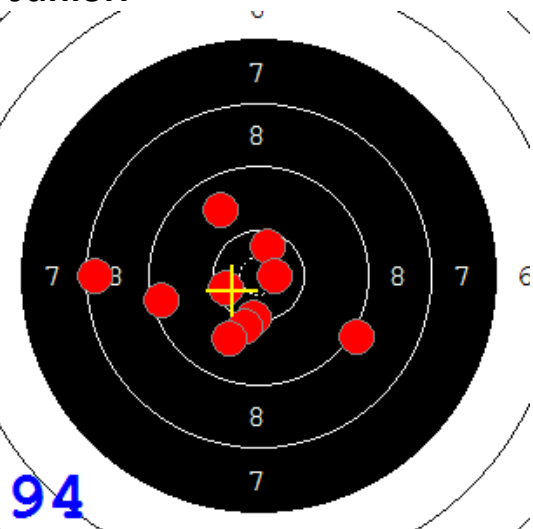

Disciplína: **StVzPi 40**

Datum: **15.01.2022**

Kategorie: **Muži**

**SEZNAM**

Pořadí	Příjmení a jméno	Rok nar.	Ev. číslo	Klub	1	2	3	4	Celkem	CT
1	<b>KOSEK Jakub</b>	1985	41499	0885-SSK ELÁN Olomouc	91	91	91	78	<b>351</b>	9
2	<b>KRAJČ Petr</b>	1978	43807	0373-SSK KOVONA Karviná	90	92	90	79	<b>351</b>	4
3	<b>KRAJČ Petr MI.</b>	2002	41934	0373-SSK KOVONA Karviná	85	90	87	85	<b>347</b>	4
4	<b>KONEČNÝ František</b>	1960	40464	0733-SSK ČSS - Tovačov	73	73	75	86	<b>307</b>	4
5	<b>MARČAN Vladimír</b>	1956	27625	0885-SSK ELÁN Olomouc	74	67	69	78	<b>288</b>	1

89

87

92

91

89

89

73

86