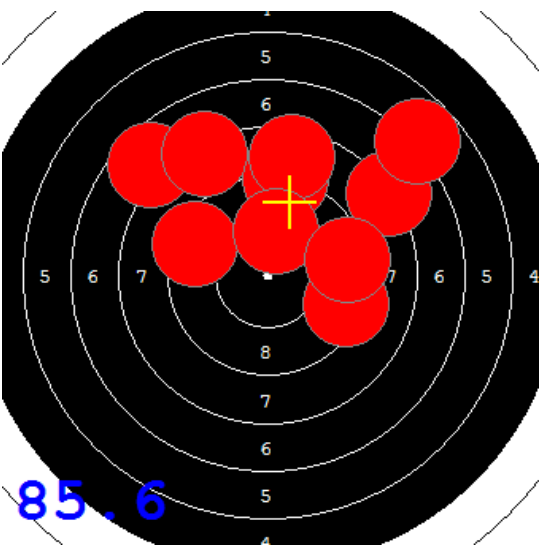

Disciplína: **StVzPi 40**

Datum: **15.01.2022**

Kategorie: **Muži**

**SEZNAM**

Pořadí	Příjmení a jméno	Rok nar.	Ev. číslo	Klub	1	2	3	4	Celkem	CT
1	<b>KOSEK Jakub</b>	1985	41499	0885-SSK ELÁN Olomouc	91	91	91	78	<b>351</b>	9
2	<b>KRAJČ Petr</b>	1978	43807	0373-SSK KOVONA Karviná	90	92	90	79	<b>351</b>	4
3	<b>KRAJČ Petr MI.</b>	2002	41934	0373-SSK KOVONA Karviná	85	90	87	85	<b>347</b>	4
4	<b>KONEČNÝ František</b>	1960	40464	0733-SSK ČSS - Tovačov	73	73	75	86	<b>307</b>	4
5	<b>MARČAN Vladimír</b>	1956	27625	0885-SSK ELÁN Olomouc	74	67	69	78	<b>288</b>	1

89

87

92

91

89

89

73

86