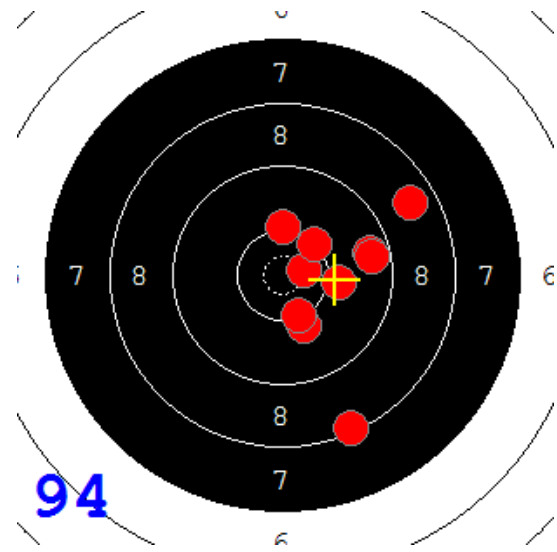

Disciplína: **StVzPi 40**

Datum: **15.01.2022**

Kategorie: **Muži**

**SEZNAM**

Pořadí	Příjmení a jméno	Rok nar.	Ev. číslo	Klub	1	2	3	4	Celkem	CT
1	<b>KOSEK Jakub</b>	1985	41499	0885-SSK ELÁN Olomouc	91	91	91	78	<b>351</b>	9
2	<b>KRAJČ Petr</b>	1978	43807	0373-SSK KOVONA Karviná	90	92	90	79	<b>351</b>	4
3	<b>KRAJČ Petr MI.</b>	2002	41934	0373-SSK KOVONA Karviná	85	90	87	85	<b>347</b>	4
4	<b>KONEČNÝ František</b>	1960	40464	0733-SSK ČSS - Tovačov	73	73	75	86	<b>307</b>	4
5	<b>MARČAN Vladimír</b>	1956	27625	0885-SSK ELÁN Olomouc	74	67	69	78	<b>288</b>	1

89

87

92

91

89

89

73

86