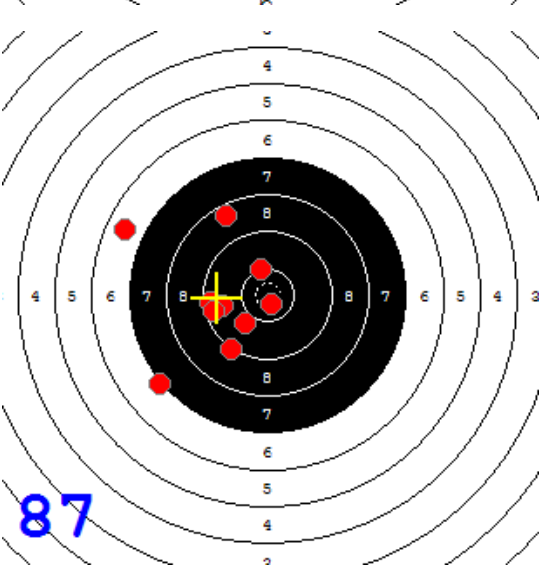

Disciplína: **StVzPi 40**

Datum: **15.01.2022**

Kategorie: **Muži**

**SEZNAM**

Pořadí	Příjmení a jméno	Rok nar.	Ev. číslo	Klub	1	2	3	4	Celkem	CT
1	<b>KOSEK Jakub</b>	1985	41499	0885-SSK ELÁN Olomouc	91	91	91	78	<b>351</b>	9
2	<b>KRAJČ Petr</b>	1978	43807	0373-SSK KOVONA Karviná	90	92	90	79	<b>351</b>	4
3	<b>KRAJČ Petr MI.</b>	2002	41934	0373-SSK KOVONA Karviná	85	90	87	85	<b>347</b>	4
4	<b>KONEČNÝ František</b>	1960	40464	0733-SSK ČSS - Tovačov	73	73	75	86	<b>307</b>	4
5	<b>MARČAN Vladimír</b>	1956	27625	0885-SSK ELÁN Olomouc	74	67	69	78	<b>288</b>	1

89

87

92

91

89

89

73

86