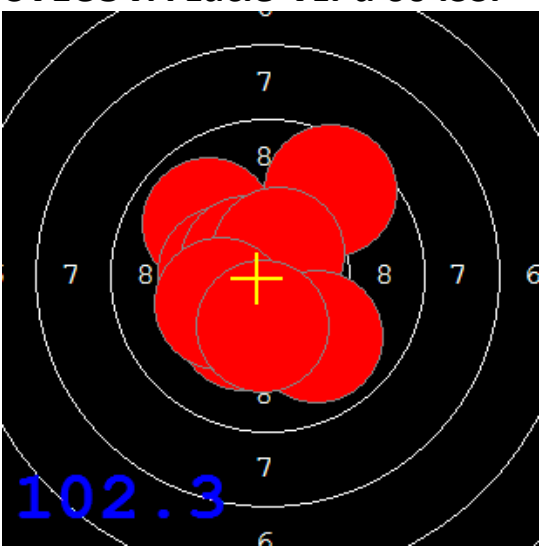

Disciplína: **StVzPi 40**

Datum: **15.01.2022**

Kategorie: **Muži**

**SEZNAM**

Pořadí	Příjmení a jméno	Rok nar.	Ev. číslo	Klub	1	2	3	4	Celkem	CT
1	<b>KOSEK Jakub</b>	1985	41499	0885-SSK ELÁN Olomouc	91	91	91	78	<b>351</b>	9
2	<b>KRAJČ Petr</b>	1978	43807	0373-SSK KOVONA Karviná	90	92	90	79	<b>351</b>	4
3	<b>KRAJČ Petr MI.</b>	2002	41934	0373-SSK KOVONA Karviná	85	90	87	85	<b>347</b>	4
4	<b>KONEČNÝ František</b>	1960	40464	0733-SSK ČSS - Tovačov	73	73	75	86	<b>307</b>	4
5	<b>MARČAN Vladimír</b>	1956	27625	0885-SSK ELÁN Olomouc	74	67	69	78	<b>288</b>	1