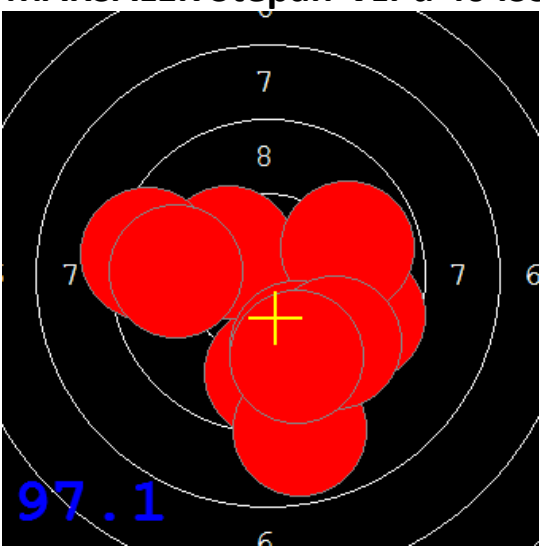

Disciplína: **StVzPi 40**

Datum: **15.01.2022**

Kategorie: **Muži**

**SEZNAM**

Pořadí	Příjmení a jméno	Rok nar.	Ev. číslo	Klub	1	2	3	4	Celkem	CT
1	<b>KOSEK Jakub</b>	1985	41499	0885-SSK ELÁN Olomouc	91	91	91	78	<b>351</b>	9
2	<b>KRAJČ Petr</b>	1978	43807	0373-SSK KOVONA Karviná	90	92	90	79	<b>351</b>	4
3	<b>KRAJČ Petr MI.</b>	2002	41934	0373-SSK KOVONA Karviná	85	90	87	85	<b>347</b>	4
4	<b>KONEČNÝ František</b>	1960	40464	0733-SSK ČSS - Tovačov	73	73	75	86	<b>307</b>	4
5	<b>MARČAN Vladimír</b>	1956	27625	0885-SSK ELÁN Olomouc	74	67	69	78	<b>288</b>	1