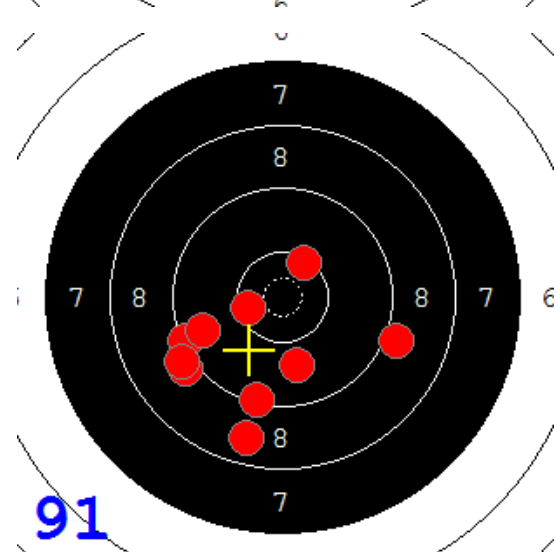

Disciplína: **StVzPi 40**

Datum: **15.01.2022**

Kategorie: **Muži**

**SEZNAM**

Pořadí	Příjmení a jméno	Rok nar.	Ev. číslo	Klub	1	2	3	4	Celkem	CT
1	<b>KOSEK Jakub</b>	1985	41499	0885-SSK ELÁN Olomouc	91	91	91	78	<b>351</b>	9
2	<b>KRAJČ Petr</b>	1978	43807	0373-SSK KOVONA Karviná	90	92	90	79	<b>351</b>	4
3	<b>KRAJČ Petr MI.</b>	2002	41934	0373-SSK KOVONA Karviná	85	90	87	85	<b>347</b>	4
4	<b>KONEČNÝ František</b>	1960	40464	0733-SSK ČSS - Tovačov	73	73	75	86	<b>307</b>	4
5	<b>MARČAN Vladimír</b>	1956	27625	0885-SSK ELÁN Olomouc	74	67	69	78	<b>288</b>	1

89

87

92

91

89

89

73

86