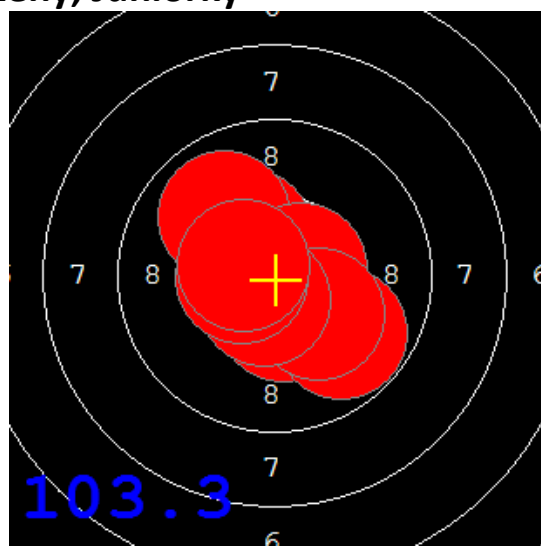

Disciplína: **StVzPi 40**

Datum: **15.01.2022**

Kategorie: **Muži**

**SEZNAM**

Pořadí	Příjmení a jméno	Rok nar.	Ev. číslo	Klub	1	2	3	4	Celkem	CT
1	<b>KOSEK Jakub</b>	1985	41499	0885-SSK ELÁN Olomouc	91	91	91	78	<b>351</b>	9
2	<b>KRAJČ Petr</b>	1978	43807	0373-SSK KOVONA Karviná	90	92	90	79	<b>351</b>	4
3	<b>KRAJČ Petr MI.</b>	2002	41934	0373-SSK KOVONA Karviná	85	90	87	85	<b>347</b>	4
4	<b>KONEČNÝ František</b>	1960	40464	0733-SSK ČSS - Tovačov	73	73	75	86	<b>307</b>	4
5	<b>MARČAN Vladimír</b>	1956	27625	0885-SSK ELÁN Olomouc	74	67	69	78	<b>288</b>	1

89

87

92

91

89

89

73

86