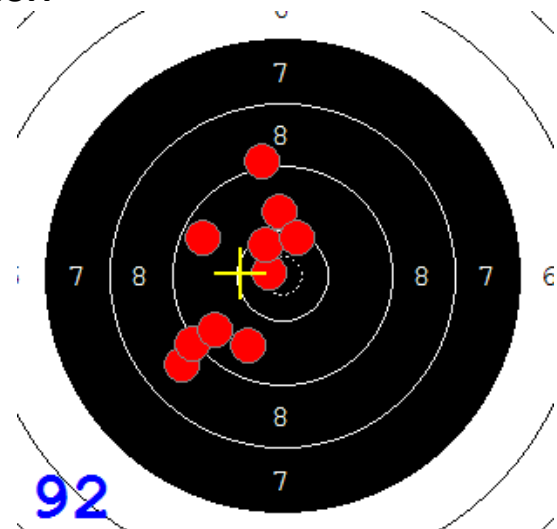

Disciplína: **StVzPi 40**

Datum: **15.01.2022**

Kategorie: **Muži**

**SEZNAM**

Pořadí	Příjmení a jméno	Rok nar.	Ev. číslo	Klub	1	2	3	4	Celkem	CT
1	<b>KOSEK Jakub</b>	1985	41499	0885-SSK ELÁN Olomouc	91	91	91	78	<b>351</b>	9
2	<b>KRAJČ Petr</b>	1978	43807	0373-SSK KOVONA Karviná	90	92	90	79	<b>351</b>	4
3	<b>KRAJČ Petr MI.</b>	2002	41934	0373-SSK KOVONA Karviná	85	90	87	85	<b>347</b>	4
4	<b>KONEČNÝ František</b>	1960	40464	0733-SSK ČSS - Tovačov	73	73	75	86	<b>307</b>	4
5	<b>MARČAN Vladimír</b>	1956	27625	0885-SSK ELÁN Olomouc	74	67	69	78	<b>288</b>	1

89

87

92

91

89

89

73

86