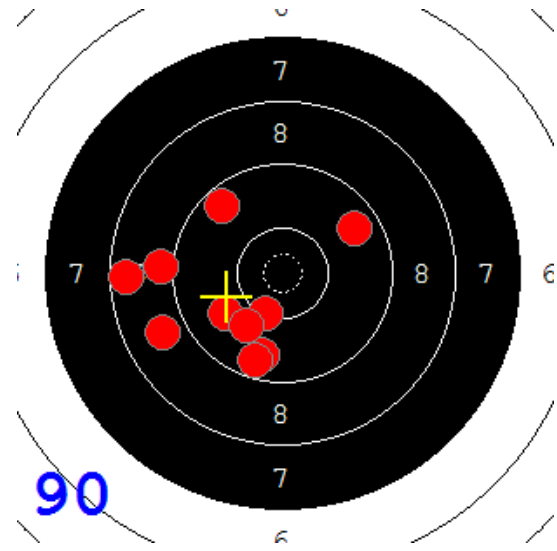

Disciplína: **StVzPi 40**

Datum: **15.01.2022**

Kategorie: **Muži**

**SEZNAM**

Pořadí	Příjmení a jméno	Rok nar.	Ev. číslo	Klub	1	2	3	4	Celkem	CT
1	<b>KOSEK Jakub</b>	1985	41499	0885-SSK ELÁN Olomouc	91	91	91	78	<b>351</b>	9
2	<b>KRAJČ Petr</b>	1978	43807	0373-SSK KOVONA Karviná	90	92	90	79	<b>351</b>	4
3	<b>KRAJČ Petr MI.</b>	2002	41934	0373-SSK KOVONA Karviná	85	90	87	85	<b>347</b>	4
4	<b>KONEČNÝ František</b>	1960	40464	0733-SSK ČSS - Tovačov	73	73	75	86	<b>307</b>	4
5	<b>MARČAN Vladimír</b>	1956	27625	0885-SSK ELÁN Olomouc	74	67	69	78	<b>288</b>	1

89

87

92

91

89

89

73

86