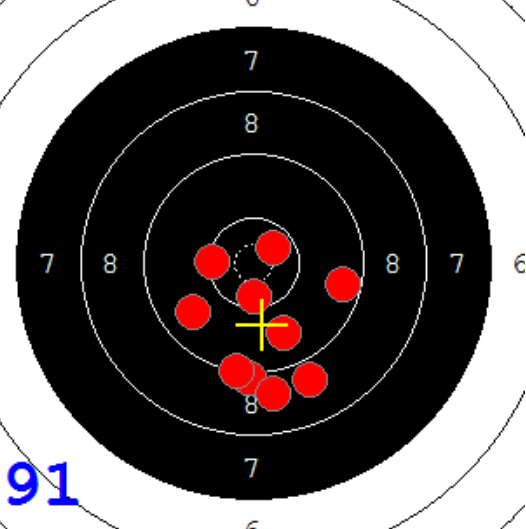

Disciplína: **StVzPi 40**

Datum: **15.01.2022**

Kategorie: **Muži**

**SEZNAM**

Pořadí	Příjmení a jméno	Rok nar.	Ev. číslo	Klub	1	2	3	4	Celkem	CT
1	<b>KOSEK Jakub</b>	1985	41499	0885-SSK ELÁN Olomouc	91	91	91	78	<b>351</b>	9
2	<b>KRAJČ Petr</b>	1978	43807	0373-SSK KOVONA Karviná	90	92	90	79	<b>351</b>	4
3	<b>KRAJČ Petr MI.</b>	2002	41934	0373-SSK KOVONA Karviná	85	90	87	85	<b>347</b>	4
4	<b>KONEČNÝ František</b>	1960	40464	0733-SSK ČSS - Tovačov	73	73	75	86	<b>307</b>	4
5	<b>MARČAN Vladimír</b>	1956	27625	0885-SSK ELÁN Olomouc	74	67	69	78	<b>288</b>	1

89

87

92

91

89

89

73

86