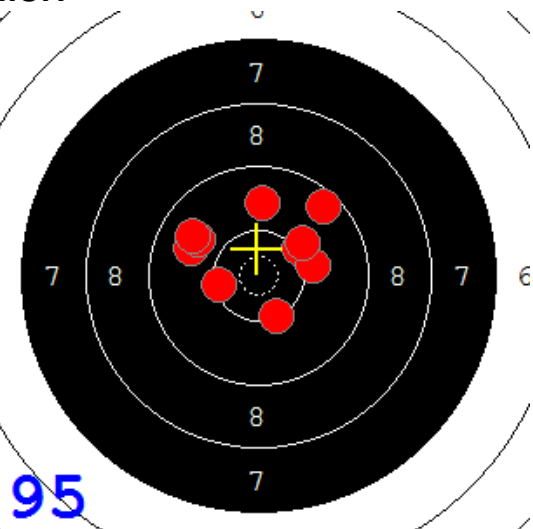

Disciplína: **StVzPi 40**

Datum: **15.01.2022**

Kategorie: **Muži**

**SEZNAM**

Pořadí	Příjmení a jméno	Rok nar.	Ev. číslo	Klub	1	2	3	4	Celkem	CT
1	<b>KOSEK Jakub</b>	1985	41499	0885-SSK ELÁN Olomouc	91	91	91	78	<b>351</b>	9
2	<b>KRAJČ Petr</b>	1978	43807	0373-SSK KOVONA Karviná	90	92	90	79	<b>351</b>	4
3	<b>KRAJČ Petr MI.</b>	2002	41934	0373-SSK KOVONA Karviná	85	90	87	85	<b>347</b>	4
4	<b>KONEČNÝ František</b>	1960	40464	0733-SSK ČSS - Tovačov	73	73	75	86	<b>307</b>	4
5	<b>MARČAN Vladimír</b>	1956	27625	0885-SSK ELÁN Olomouc	74	67	69	78	<b>288</b>	1

89

87

92

91

89

89

73

86