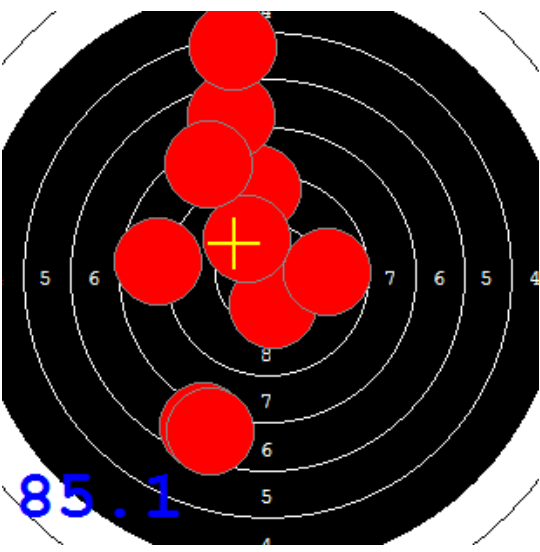

Disciplína: **StVzPi 40**

Datum: **15.01.2022**

Kategorie: **Muži**

**SEZNAM**

Pořadí	Příjmení a jméno	Rok nar.	Ev. číslo	Klub	1	2	3	4	Celkem	CT
1	<b>KOSEK Jakub</b>	1985	41499	0885-SSK ELÁN Olomouc	91	91	91	78	<b>351</b>	9
2	<b>KRAJČ Petr</b>	1978	43807	0373-SSK KOVONA Karviná	90	92	90	79	<b>351</b>	4
3	<b>KRAJČ Petr MI.</b>	2002	41934	0373-SSK KOVONA Karviná	85	90	87	85	<b>347</b>	4
4	<b>KONEČNÝ František</b>	1960	40464	0733-SSK ČSS - Tovačov	73	73	75	86	<b>307</b>	4
5	<b>MARČAN Vladimír</b>	1956	27625	0885-SSK ELÁN Olomouc	74	67	69	78	<b>288</b>	1

89

87

92

91

89

89

73

86