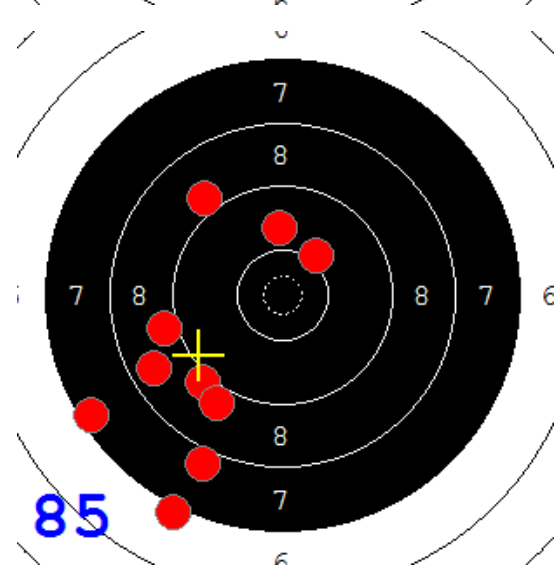

Disciplína: **StVzPi 40**

Datum: **15.01.2022**

Kategorie: **Muži**

**SEZNAM**

Pořadí	Příjmení a jméno	Rok nar.	Ev. číslo	Klub	1	2	3	4	Celkem	CT
1	<b>KOSEK Jakub</b>	1985	41499	0885-SSK ELÁN Olomouc	91	91	91	78	<b>351</b>	9
2	<b>KRAJČ Petr</b>	1978	43807	0373-SSK KOVONA Karviná	90	92	90	79	<b>351</b>	4
3	<b>KRAJČ Petr MI.</b>	2002	41934	0373-SSK KOVONA Karviná	85	90	87	85	<b>347</b>	4
4	<b>KONEČNÝ František</b>	1960	40464	0733-SSK ČSS - Tovačov	73	73	75	86	<b>307</b>	4
5	<b>MARČAN Vladimír</b>	1956	27625	0885-SSK ELÁN Olomouc	74	67	69	78	<b>288</b>	1

89

87

92

91

89

89

73

86