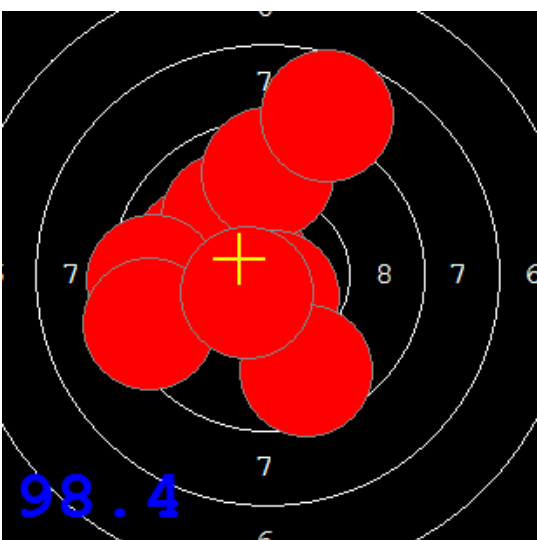

Disciplína: **StVzPi 40**

Datum: **15.01.2022**

Kategorie: **Muži**

**SEZNAM**

Pořadí	Příjmení a jméno	Rok nar.	Ev. číslo	Klub	1	2	3	4	Celkem	CT
1	<b>KOSEK Jakub</b>	1985	41499	0885-SSK ELÁN Olomouc	91	91	91	78	<b>351</b>	9
2	<b>KRAJČ Petr</b>	1978	43807	0373-SSK KOVONA Karviná	90	92	90	79	<b>351</b>	4
3	<b>KRAJČ Petr MI.</b>	2002	41934	0373-SSK KOVONA Karviná	85	90	87	85	<b>347</b>	4
4	<b>KONEČNÝ František</b>	1960	40464	0733-SSK ČSS - Tovačov	73	73	75	86	<b>307</b>	4
5	<b>MARČAN Vladimír</b>	1956	27625	0885-SSK ELÁN Olomouc	74	67	69	78	<b>288</b>	1