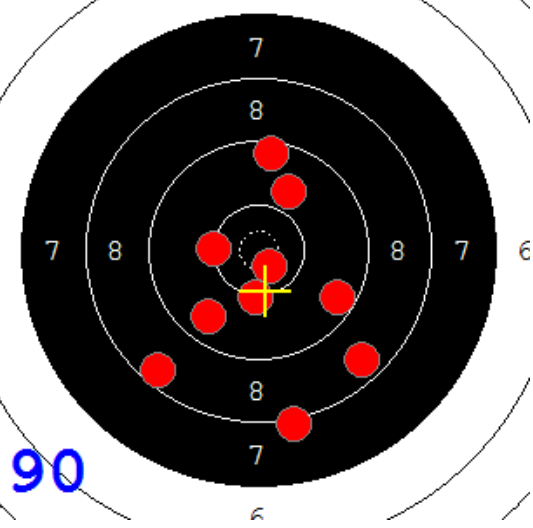

Disciplína: **StVzPi 40**

Datum: **15.01.2022**

Kategorie: **Muži**

**SEZNAM**

Pořadí	Příjmení a jméno	Rok nar.	Ev. číslo	Klub	1	2	3	4	Celkem	CT
1	<b>KOSEK Jakub</b>	1985	41499	0885-SSK ELÁN Olomouc	91	91	91	78	<b>351</b>	9
2	<b>KRAJČ Petr</b>	1978	43807	0373-SSK KOVONA Karviná	90	92	90	79	<b>351</b>	4
3	<b>KRAJČ Petr MI.</b>	2002	41934	0373-SSK KOVONA Karviná	85	90	87	85	<b>347</b>	4
4	<b>KONEČNÝ František</b>	1960	40464	0733-SSK ČSS - Tovačov	73	73	75	86	<b>307</b>	4
5	<b>MARČAN Vladimír</b>	1956	27625	0885-SSK ELÁN Olomouc	74	67	69	78	<b>288</b>	1