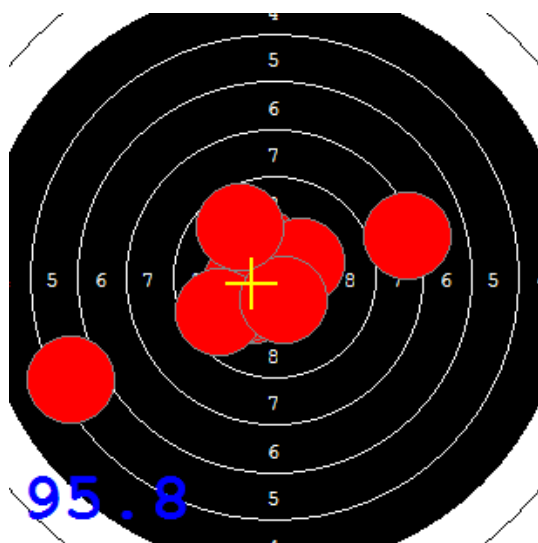

Disciplína: **StVzPi 40**

Datum: **15.01.2022**

Kategorie: **Muži**

**SEZNAM**

Pořadí	Příjmení a jméno	Rok nar.	Ev. číslo	Klub	1	2	3	4	Celkem	CT
1	<b>KOSEK Jakub</b>	1985	41499	0885-SSK ELÁN Olomouc	91	91	91	78	<b>351</b>	9
2	<b>KRAJČ Petr</b>	1978	43807	0373-SSK KOVONA Karviná	90	92	90	79	<b>351</b>	4
3	<b>KRAJČ Petr MI.</b>	2002	41934	0373-SSK KOVONA Karviná	85	90	87	85	<b>347</b>	4
4	<b>KONEČNÝ František</b>	1960	40464	0733-SSK ČSS - Tovačov	73	73	75	86	<b>307</b>	4
5	<b>MARČAN Vladimír</b>	1956	27625	0885-SSK ELÁN Olomouc	74	67	69	78	<b>288</b>	1

89

87

92

91

89

89

73

86