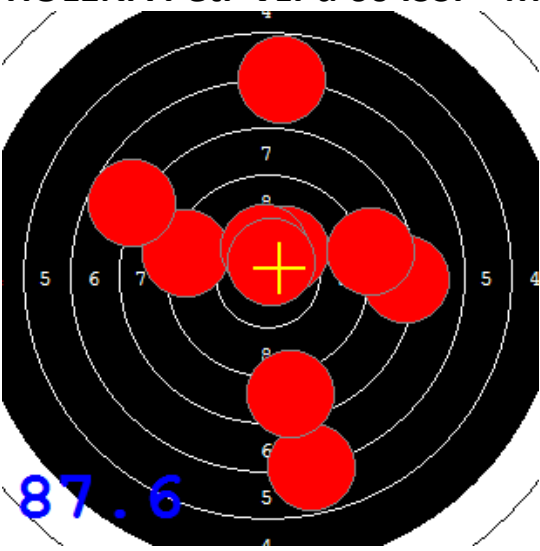

Disciplína: **StVzPi 40**

Datum: **15.01.2022**

Kategorie: **Muži**

**SEZNAM**

Pořadí	Příjmení a jméno	Rok nar.	Ev. číslo	Klub	1	2	3	4	Celkem	CT
1	<b>KOSEK Jakub</b>	1985	41499	0885-SSK ELÁN Olomouc	91	91	91	78	<b>351</b>	9
2	<b>KRAJČ Petr</b>	1978	43807	0373-SSK KOVONA Karviná	90	92	90	79	<b>351</b>	4
3	<b>KRAJČ Petr MI.</b>	2002	41934	0373-SSK KOVONA Karviná	85	90	87	85	<b>347</b>	4
4	<b>KONEČNÝ František</b>	1960	40464	0733-SSK ČSS - Tovačov	73	73	75	86	<b>307</b>	4
5	<b>MARČAN Vladimír</b>	1956	27625	0885-SSK ELÁN Olomouc	74	67	69	78	<b>288</b>	1

89

87

92

91

89

89

73

86