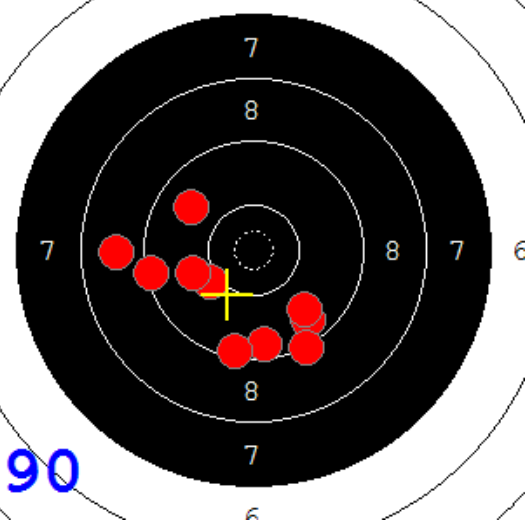

Disciplína: **StVzPi 40**

Datum: **15.01.2022**

Kategorie: **Muži**

**SEZNAM**

Pořadí	Příjmení a jméno	Rok nar.	Ev. číslo	Klub	1	2	3	4	Celkem	CT
1	<b>KOSEK Jakub</b>	1985	41499	0885-SSK ELÁN Olomouc	91	91	91	78	<b>351</b>	9
2	<b>KRAJČ Petr</b>	1978	43807	0373-SSK KOVONA Karviná	90	92	90	79	<b>351</b>	4
3	<b>KRAJČ Petr MI.</b>	2002	41934	0373-SSK KOVONA Karviná	85	90	87	85	<b>347</b>	4
4	<b>KONEČNÝ František</b>	1960	40464	0733-SSK ČSS - Tovačov	73	73	75	86	<b>307</b>	4
5	<b>MARČAN Vladimír</b>	1956	27625	0885-SSK ELÁN Olomouc	74	67	69	78	<b>288</b>	1

89

87

92

91

89

89

73

86