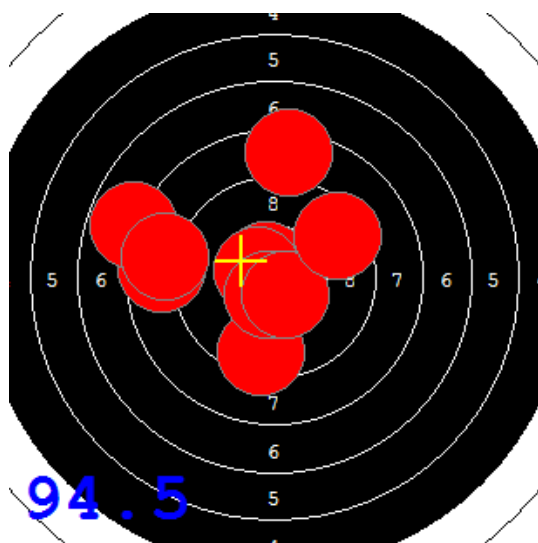

Disciplína: **StVzPi 40**

Datum: **15.01.2022**

Kategorie: **Muži**

**SEZNAM**

Pořadí	Příjmení a jméno	Rok nar.	Ev. číslo	Klub	1	2	3	4	Celkem	CT
1	<b>KOSEK Jakub</b>	1985	41499	0885-SSK ELÁN Olomouc	91	91	91	78	<b>351</b>	9
2	<b>KRAJČ Petr</b>	1978	43807	0373-SSK KOVONA Karviná	90	92	90	79	<b>351</b>	4
3	<b>KRAJČ Petr MI.</b>	2002	41934	0373-SSK KOVONA Karviná	85	90	87	85	<b>347</b>	4
4	<b>KONEČNÝ František</b>	1960	40464	0733-SSK ČSS - Tovačov	73	73	75	86	<b>307</b>	4
5	<b>MARČAN Vladimír</b>	1956	27625	0885-SSK ELÁN Olomouc	74	67	69	78	<b>288</b>	1

89

87

92

91

89

89

73

86