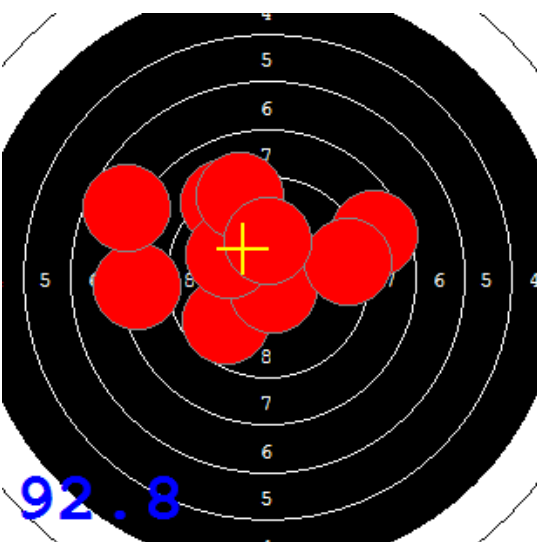

Disciplína: **StVzPi 40**

Datum: **15.01.2022**

Kategorie: **Muži**

**SEZNAM**

Pořadí	Příjmení a jméno	Rok nar.	Ev. číslo	Klub	1	2	3	4	Celkem	CT
1	<b>KOSEK Jakub</b>	1985	41499	0885-SSK ELÁN Olomouc	91	91	91	78	<b>351</b>	9
2	<b>KRAJČ Petr</b>	1978	43807	0373-SSK KOVONA Karviná	90	92	90	79	<b>351</b>	4
3	<b>KRAJČ Petr MI.</b>	2002	41934	0373-SSK KOVONA Karviná	85	90	87	85	<b>347</b>	4
4	<b>KONEČNÝ František</b>	1960	40464	0733-SSK ČSS - Tovačov	73	73	75	86	<b>307</b>	4
5	<b>MARČAN Vladimír</b>	1956	27625	0885-SSK ELÁN Olomouc	74	67	69	78	<b>288</b>	1

89

87

92

91

89

89

73

86