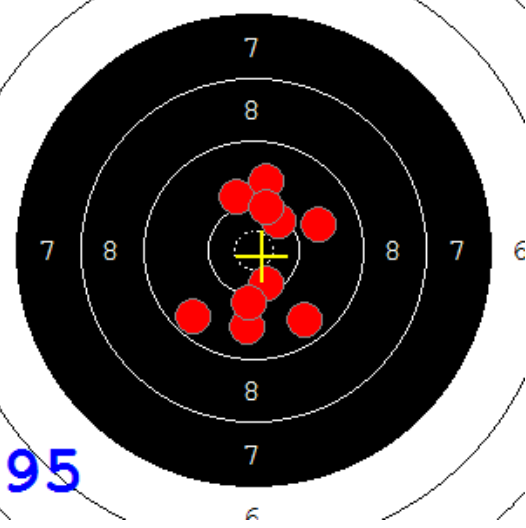

Disciplína: **StVzPi 40**

Datum: **15.01.2022**

Kategorie: **Muži**

**SEZNAM**

Pořadí	Příjmení a jméno	Rok nar.	Ev. číslo	Klub	1	2	3	4	Celkem	CT
1	<b>KOSEK Jakub</b>	1985	41499	0885-SSK ELÁN Olomouc	91	91	91	78	<b>351</b>	9
2	<b>KRAJČ Petr</b>	1978	43807	0373-SSK KOVONA Karviná	90	92	90	79	<b>351</b>	4
3	<b>KRAJČ Petr MI.</b>	2002	41934	0373-SSK KOVONA Karviná	85	90	87	85	<b>347</b>	4
4	<b>KONEČNÝ František</b>	1960	40464	0733-SSK ČSS - Tovačov	73	73	75	86	<b>307</b>	4
5	<b>MARČAN Vladimír</b>	1956	27625	0885-SSK ELÁN Olomouc	74	67	69	78	<b>288</b>	1

89

87

92

91

89

89

73

86