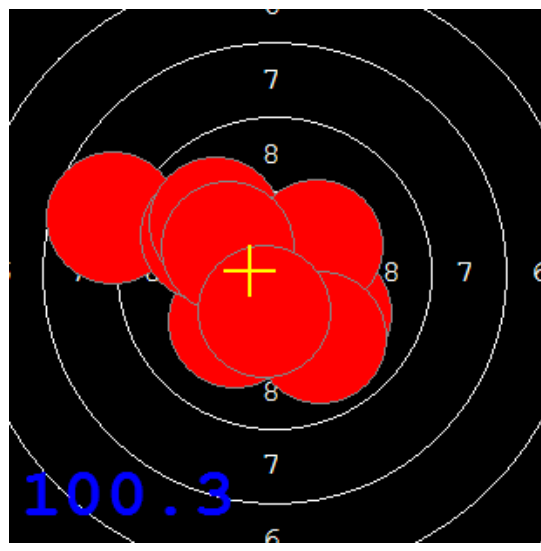

Disciplína: **StVzPi 40**

Datum: **15.01.2022**

Kategorie: **Muži**

SEZNAM

Pořadí	Příjmení a jméno	Rok nar.	Ev. číslo	Klub	1	2	3	4	Celkem	CT
1	KOSEK Jakub	1985	41499	0885-SSK ELÁN Olomouc	91	91	91	78	351	9
2	KRAJČ Petr	1978	43807	0373-SSK KOVONA Karviná	90	92	90	79	351	4
3	KRAJČ Petr MI.	2002	41934	0373-SSK KOVONA Karviná	85	90	87	85	347	4
4	KONEČNÝ František	1960	40464	0733-SSK ČSS - Tovačov	73	73	75	86	307	4
5	MARČAN Vladimír	1956	27625	0885-SSK ELÁN Olomouc	74	67	69	78	288	1