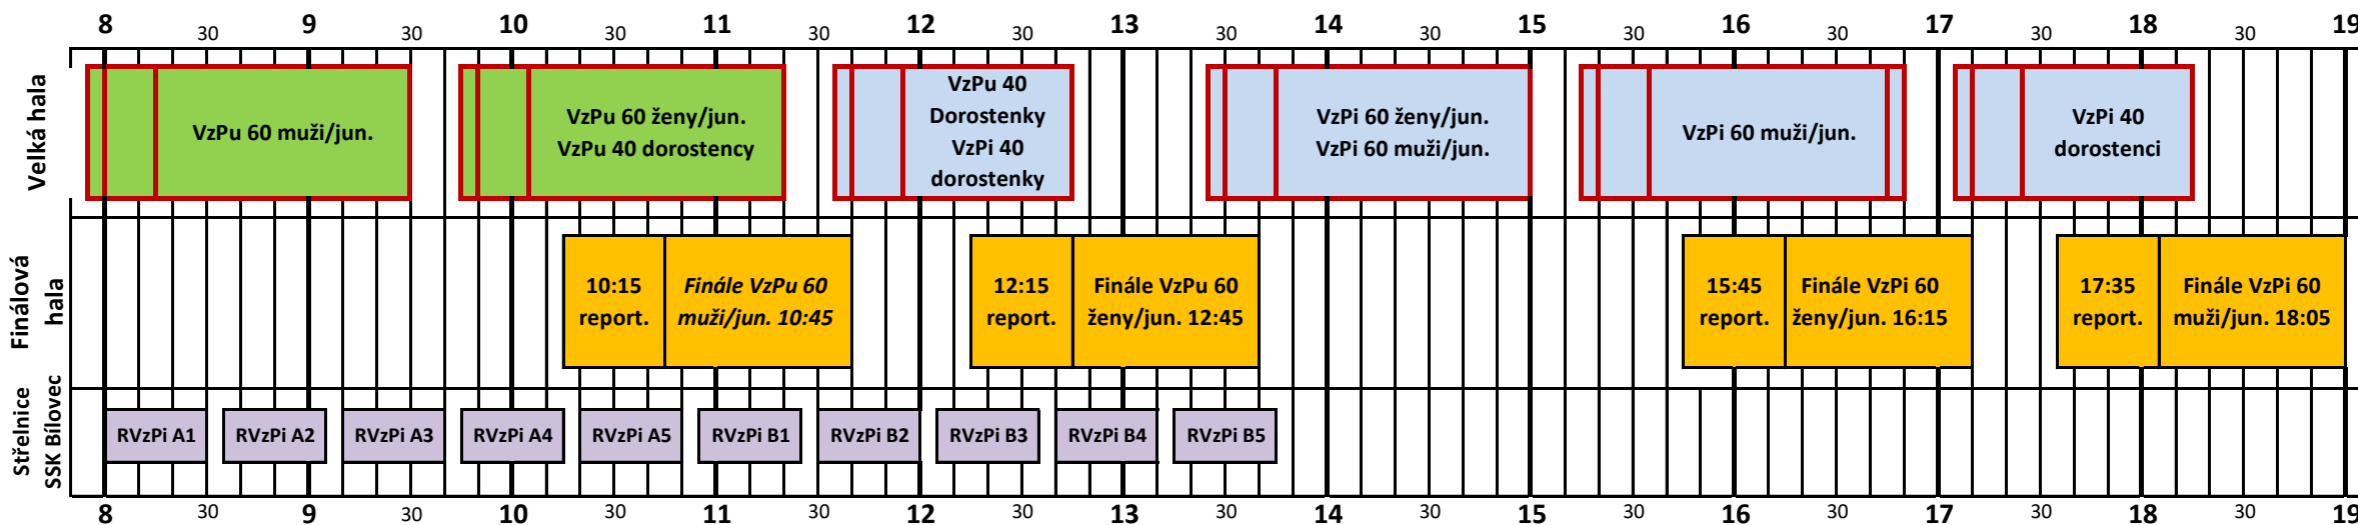

Časový rozpis GP JSB Bohumín a PG Bílovec

Sobota 12.11.2022

Neděle 13.11.2022