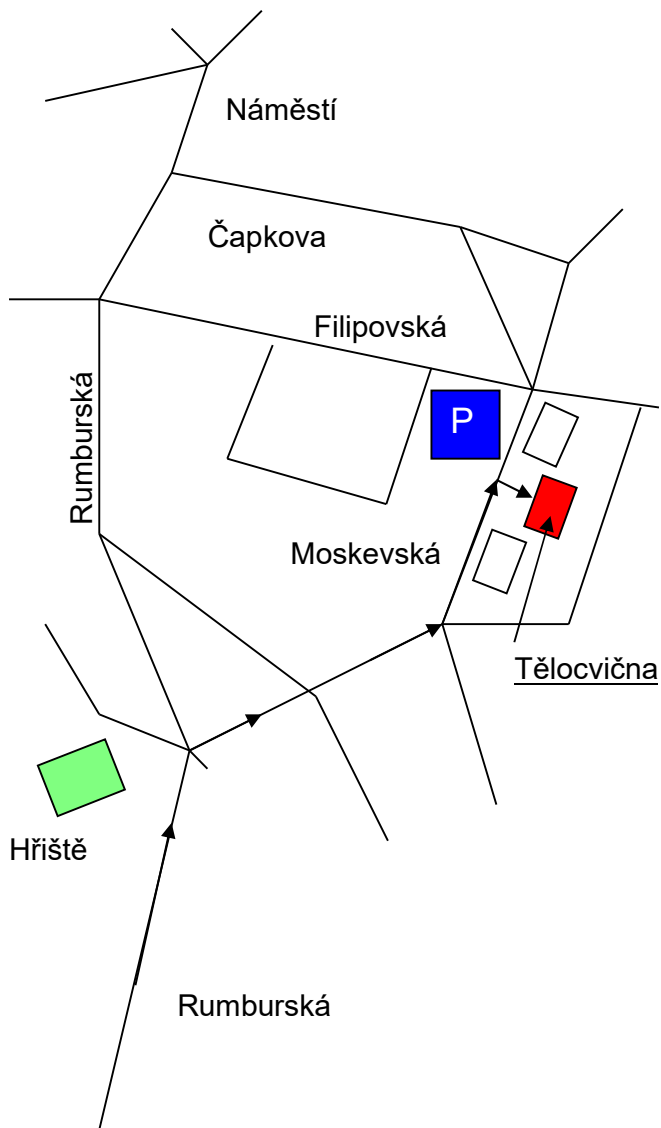

**ČESKÝ
STŘELECKÝ
SVAZ**